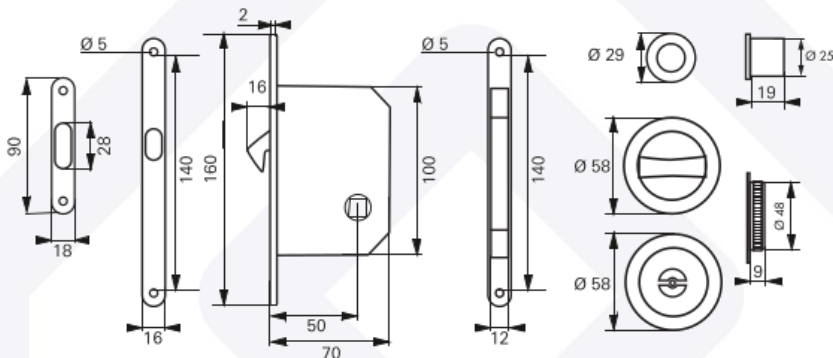

### Descriptif technique :

Fonction : A condamnation  
Axe : 50mm  
Entraxe de fixation : 140mm  
Dimensions tête :  
160 x 16 x 2mm  
Dimensions coffre :  
100 x 70 x 12 mm  
Dimensions carré de verrou : 8mm

Avec 2 cuvettes rondes à  
condamnation  $\varnothing 58\text{mm}$  + tire-porte  
 $\varnothing 29\text{mm}$

Réversible : oui

Gâche : incluse