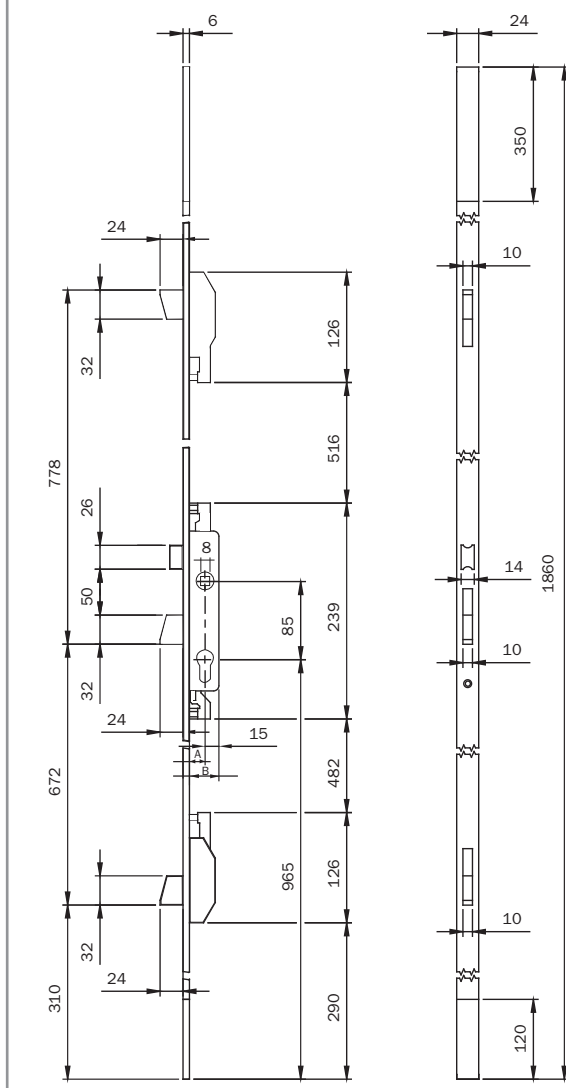

Dimensions sous tète	
Axe (A)	Profondeur de coffre (B)
18 mm (25*)	33 mm
22 mm (30*)	38 mm
28 mm (35*)	43 mm

* Dimension devant tète

Mécanisme :

- + **Mécanisme à pignon et crémaillère avec système anti-désindexation.**

Multipunto Electa, 3 points à demi-tour, axe à 25 mm* tète filante U 24 x 6 x 1860 mm	785101252
Multipunto Electa, 3 points à demi-tour, axe à 30 mm* tète filante U 24 x 6 x 1860 mm	785101302
Multipunto Electa, 3 points à demi-tour, axe à 35 mm* tète filante U 24 x 6 x 1860 mm	785101352

À ROULEAU, AXE DE 25 À 35 MM (Livrée sans cylindre et sans gâche)

Multipunto Electa, 3 points à rouleau, axe à 25 mm* tète filante U 24 x 6 x 1860 mm	785201252
Multipunto Electa, 3 points à rouleau, axe à 30 mm* tète filante U 24 x 6 x 1860 mm	785201302
Multipunto Electa, 3 points à rouleau, axe à 35 mm* tète filante U24 x 6 x 1860 mm	785201352

* Dimension devant tète

Multipunto Electa

3 POINTS À 1/2 TOUR TÊTIÈRE U INOX
3 POINTS À ROULEAU TÊTIÈRE U INOX

ENTRAXE 85 MM

Dimensions

785201xx2

1/2 TOUR ROULEAU

18 mm	33 mm	785101252	785201252
22 mm	38 mm	785101302	785201302
28 mm	43 mm	785101352	785201352