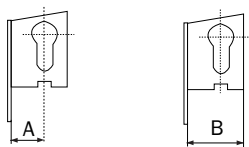

À ROULEAU, AXE DE 25 À 35 MM (Livrée sans cylindre et sans gâche)

Multipunto Electa, 3 points à rouleau, axe à 25 mm* tète filante U 24 x 6 x 1860 mm	785201252
Multipunto Electa, 3 points à rouleau, axe à 30 mm* tète filante U 24 x 6 x 1860 mm	785201302
Multipunto Electa, 3 points à rouleau, axe à 35 mm* tète filante U24 x 6 x 1860 mm	785201352

* Dimension devant tète

Multipunto Electa

3 POINTS À 1/2 TOUR TÊTIÈRE U INOX
3 POINTS À ROULEAU TÊTIÈRE U INOX

ENTRAXE 85 MM

Dimensions

785201xx2

1/2 TOUR ROULEAU

18 mm	33 mm	785101252	785201252
22 mm	38 mm	785101302	785201302
28 mm	43 mm	785101352	785201352