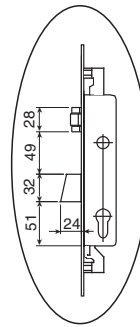

Dimensions sous tète	
Axe (A)	Profondeur de coffre (B)
18 mm (25*)	33 mm
22 mm (30*)	38 mm
28 mm (35*)	43 mm

* Dimension devant tète

Mécanisme :

- + **Mécanisme à pignon et crémaillère avec système anti-désindexation.**

Multipunto Electa, 3 points à demi-tour, axe à 25 mm* tète filante U 24 x 6 x 1860 mm	785101252
Multipunto Electa, 3 points à demi-tour, axe à 30 mm* tète filante U 24 x 6 x 1860 mm	785101302
Multipunto Electa, 3 points à demi-tour, axe à 35 mm* tète filante U 24 x 6 x 1860 mm	785101352

À ROULEAU, AXE DE 25 À 35 MM (Livrée sans cylindre et sans gâche)

Multipunto Electa, 3 points à rouleau, axe à 25 mm* tète filante U 24 x 6 x 1860 mm	785201252
Multipunto Electa, 3 points à rouleau, axe à 30 mm* tète filante U 24 x 6 x 1860 mm	785201302
Multipunto Electa, 3 points à rouleau, axe à 35 mm* tète filante U24 x 6 x 1860 mm	785201352

* Dimension devant tète

Multipunto Electa

3 POINTS À 1/2 TOUR TÊTIÈRE U INOX
3 POINTS À ROULEAU TÊTIÈRE U INOX

ENTRAXE 85 MM

Dimensions

785201xx2

1/2 TOUR ROULEAU

18 mm	33 mm	785101252	785201252
22 mm	38 mm	785101302	785201302
28 mm	43 mm	785101352	785201352