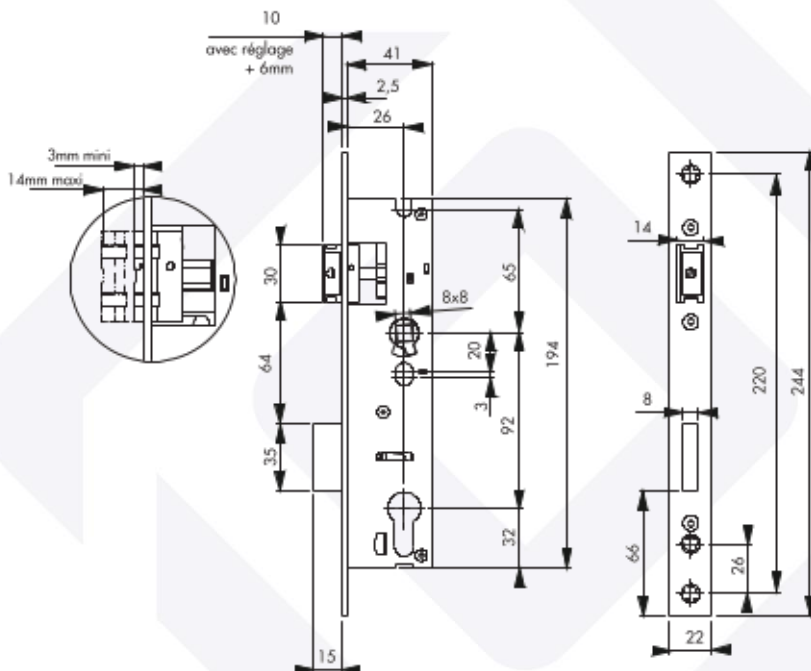

## SERRURE A LARDER AXE 26 MM EN 92 MM COFFRE 41MM CLE I SANS GACHE

### Descriptif technique :

Fonction : Clé I

Axe : 26mm

Entraxe : 92mm

Entraxe de fixation : 220 mm

Dimensions tête : 244 x 22 x 2,5 mm

Dimensions coffre : 194 x 41 x 15,5mm

Dimensions carré de béquille : 8x8mm

Bouts carrés

Réversible : oui

Pêne ajustable 3 à 14 mm