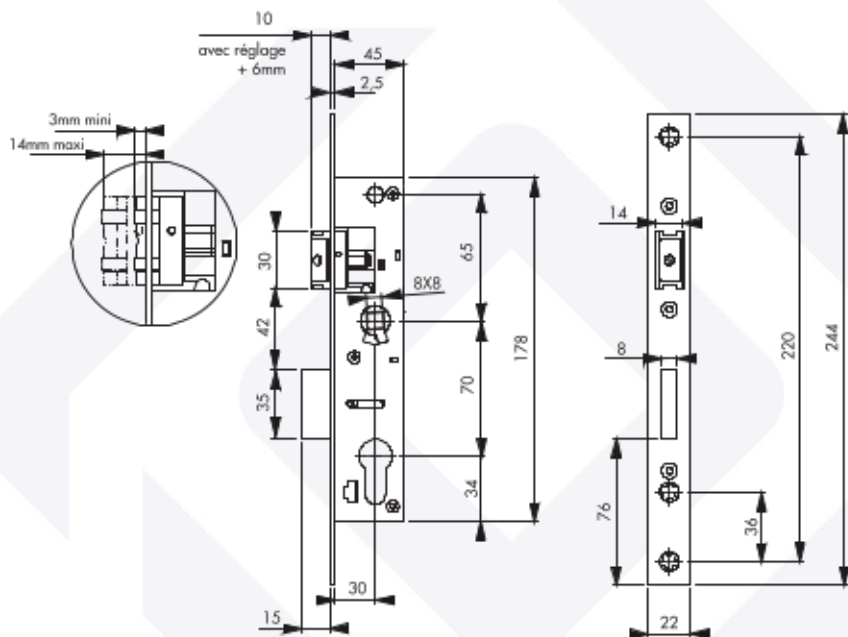

TSA234

SERRURE A LARDER AXE 30 MM EN 70 MM COFFRE 45MM CLE I SANS GACHE

Descriptif technique :

Fonction : Clé I

Axe : 30mm

Entraxe : 70mm

Entraxe de fixation : 220 mm

Dimensions têteière : 244 x 22 x 2,5 mm

Dimensions coffre : 178 x 45 x 15,5mm

Dimensions carré de béquille : 8x8mm

Bouts carrés

Réversible : oui

Pêne ajustable 3 à 14 mm

Matières :

Têteière : acier

Coffre : acier