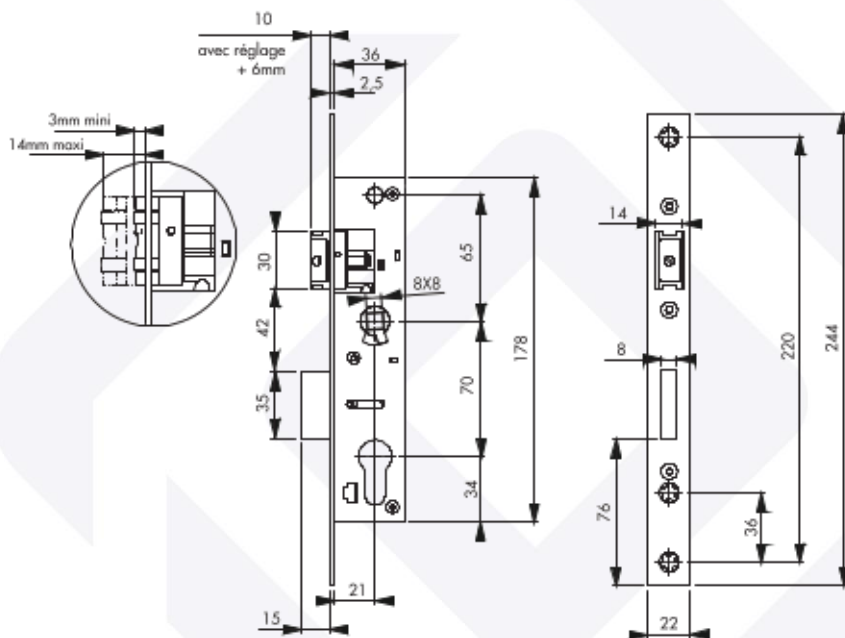

## SERRURE A LARDER AXE 21 MM EN 70 MM COFFRE 36MM CLE I SANS GACHE

### Descriptif technique :

Fonction : Clé I

Axe : 21mm

Entraxe : 70mm

Entraxe de fixation : 220 mm

Dimensions tête : 244 x 22 x 2,5 mm

Dimensions coffre : 178 x 36 x 15,5mm

Dimensions carré de béquille : 8x8mm

Bouts carrés

Réversible : oui

Pêne ajustable 3 à 14 mm

**Gâche compatible : TSA239**