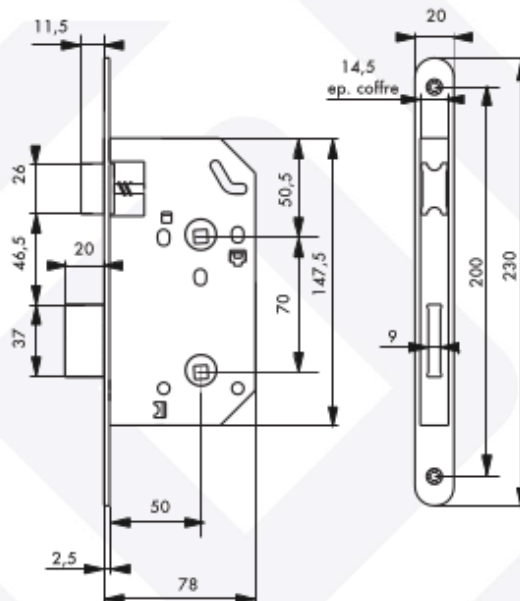

TSA247

SERRURE A LARDER NF AXE 50 MM EN 70 MM A CONDAMNATION SANS GACHE NOIRE

Descriptif technique :

Fonction : Condamnation

Axe : 50mm

Entraxe : 70mm

Entraxe de fixation : 200mm

Dimensions têteière : 230 x 20 x 2,5mm

Dimensions coffre : 147,5 x 78 x 15mm

Dimensions carré de béquille : 7x7mm

Bouts ronds

Réversible : oui

Gâche compatible : TSA249

Matières :

Têteière : acier

Coffre : acier