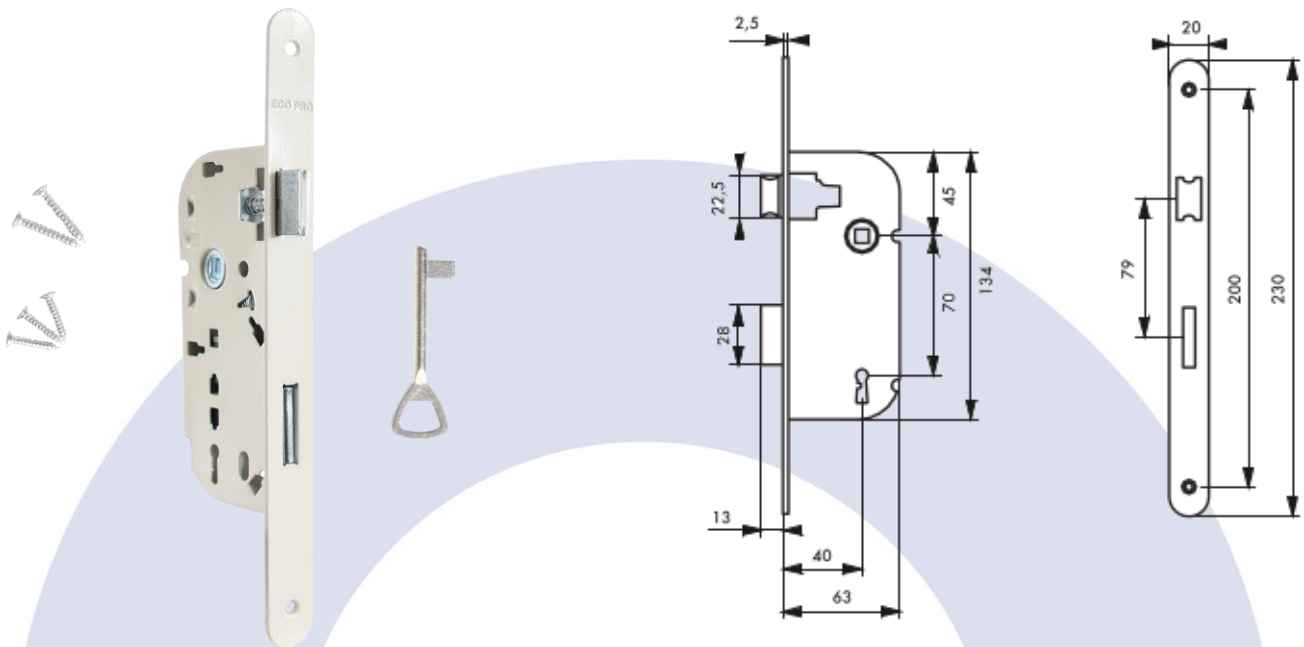

ECO041

SERRURE A LARDER AXE 40 MM EN 70 MM REVERSIBLE CLE L SANS GACHE + 1 CLE BLANC

Descriptif technique :

Fonction : Clé L
Axe : 40mm
Entraxe : 70mm
Entraxe de fixation : 200mm
Dimensions tête : 230 x 20mm
Dimensions coffre : 134x63x10,5mm
Dimension carré de béquille : 7mm
Bouts ronds

Réversible : oui

Clé unique axe à 40 et à 50

Gâche compatible : ECO050 – non incluse

Matières :

Corps : zamak
Pêne acier

Utilisation :

Portes bois intérieures
<40kg