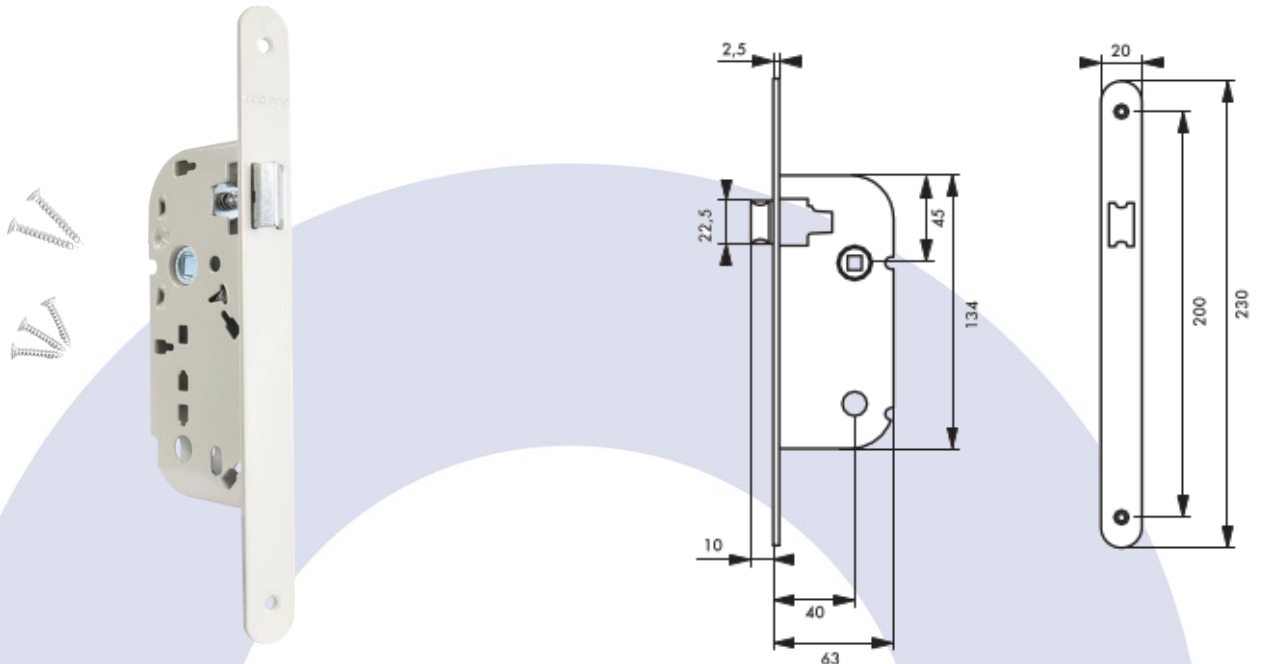

## SERRURE A LARDER AXE 40 MM EN 70 MM REVERSIBLE BEC DE CANE SANS GACHE BLANC

### Descriptif technique :

Fonction : Bec de cane  
Axe : 40mm  
Entraxe de fixation : 200mm  
Dimensions tête : 230 x 20mm  
Dimensions coffre : 134x63x10,5mm  
Dimension carré de béquille : 7mm  
Bouts ronds

Réversible : oui

**Gâche compatible :** ECO049 – non incluse