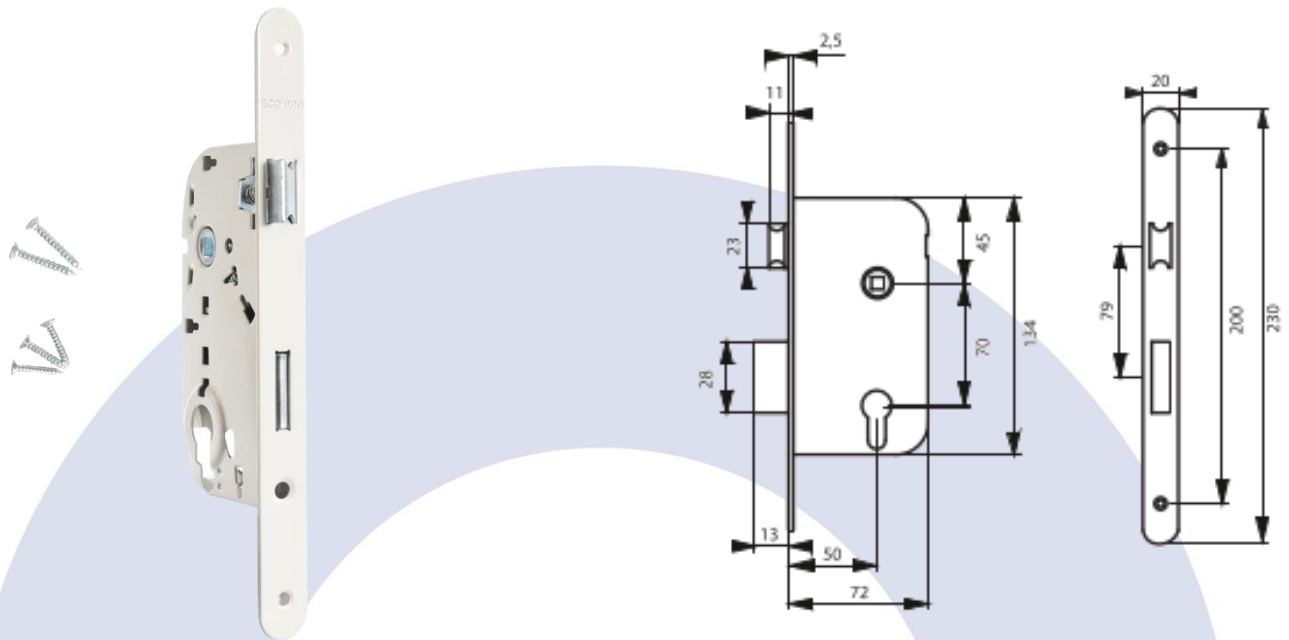

ECO046

SERRURE A LARDER AXE 50 MM EN 70 MM REVERSIBLE CLE I SANS GACHE BLANC

Descriptif technique :

Fonction : Clé I

Axe : 50mm

Entraxe : 70mm

Entraxe de fixation : 200mm

Dimensions tête : 230 x 20mm

Dimensions coffre : 134x72x10,5mm

Dimension carré de béquille : 7mm

Bouts ronds

Réversible : oui

Gâche compatible : ECO050 – non incluse

Matières :

Corps : zamak

Pêne acier

Utilisation :

Portes bois intérieures
<40kg