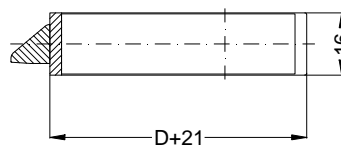

Technische Änderungen vorbehalten!

Ansichten  
Schloss:

STV-AV3-F1660 .../D A9 92/... M2 RS  
DIN LS spiegelbildlich

Allgemeine Vermaung

Frsmae

Situation  
Schwenkriegel

Situation  
Motorkasten

Situation  
Taststift

Situation  
Falle

Situation  
Riegel

Lage  
Schloss

Katalogdarstellung

Schloss: STV-AV3-F1660 .../D A9 92/... M2 RS  
DIN LS spiegelbildlich

Technische Änderungen vorbehalten!