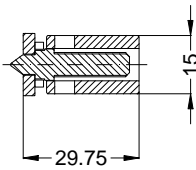

Technische Änderungen vorbehalten!

Ansichten  
Schloss:

STV-AV3-F1660 .../D A9 92/... M2 RS  
DIN LS spiegelbildlich

Allgemeine Vermaung

Frsmae

Situation  
Schwenkriegel

Situation  
Motorkasten

Situation  
Taststift

Situation  
Falle

Situation  
Riegel

Lage  
Schloss

Katalogdarstellung

Schloss: STV-AV3-F1660 .../D A9 92/... M2 RS  
DIN LS spiegelbildlich

Technische Änderungen vorbehalten!