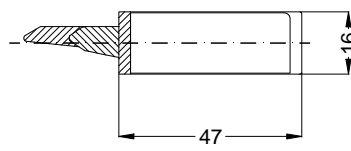

Technische Änderungen vorbehalten!

Ansichten  
Schloss:

STV-AV3-F1660 .../D A9 92/... M2 RS  
DIN LS spiegelbildlich

Allgemeine Vermaung

Frsmae

Situation  
Schwenkriegel

Situation  
Motorkasten

Situation  
Taststift

Situation  
Falle

Situation  
Riegel

Lage  
Schloss

Katalogdarstellung

Schloss: STV-AV3-F1660 .../D A9 92/... M2 RS  
DIN LS spiegelbildlich

Technische Änderungen vorbehalten!