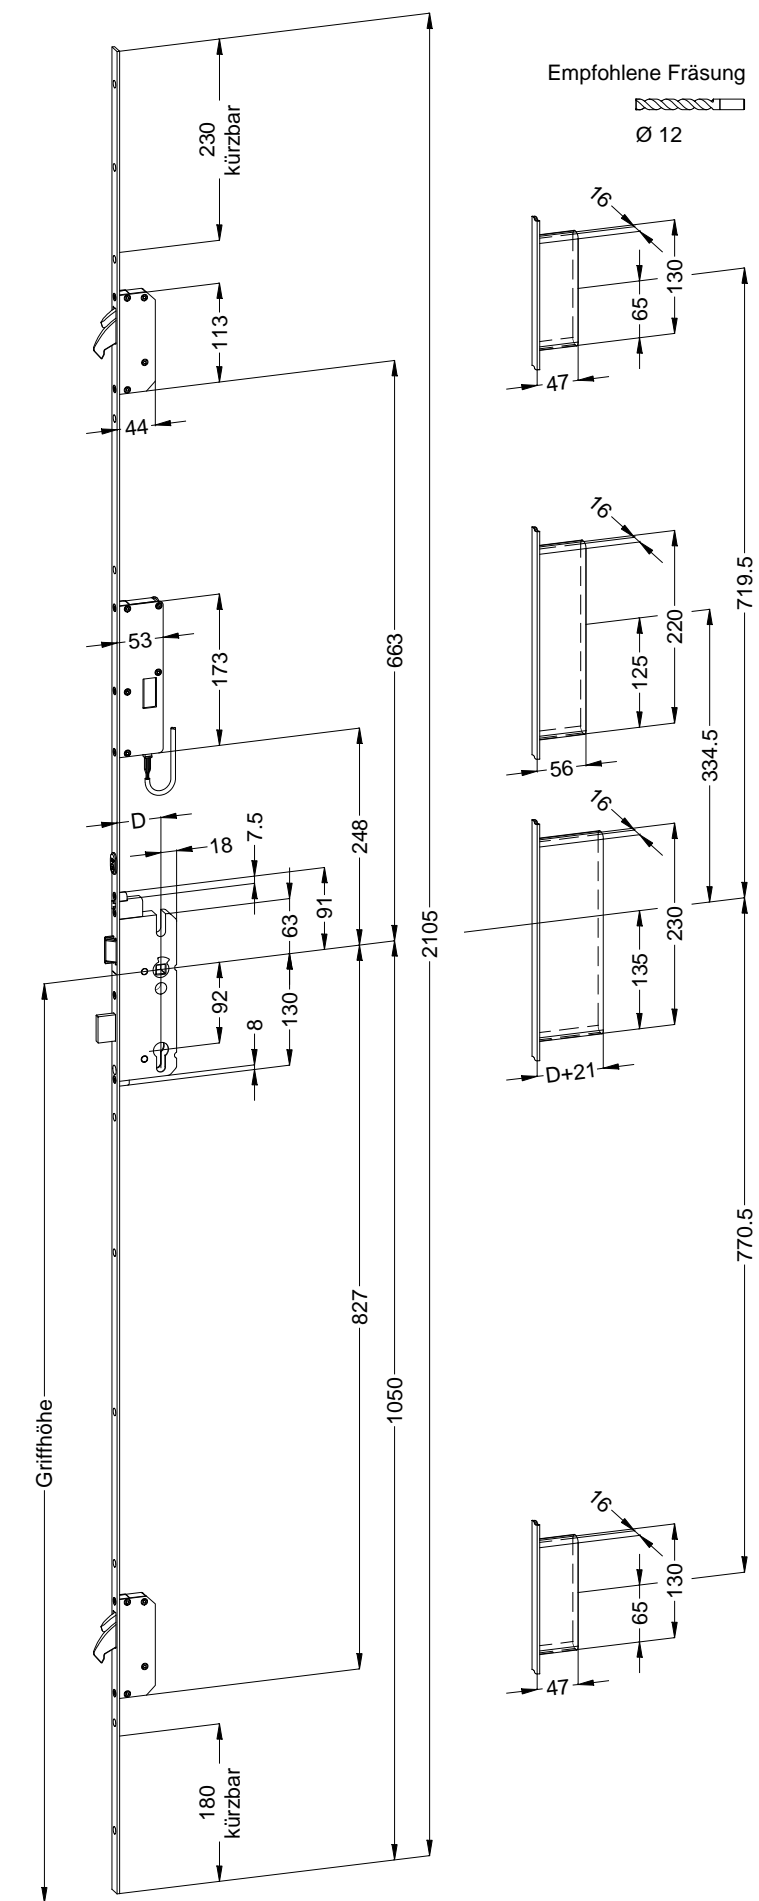

Perspektive  
Schloss:

STV-AV3-F1660 .../D A9 92/... M2 RS  
DIN LS spiegelbildlich

WINK  
HAUS

Technische Änderungen vorbehalten!

Schraublage  
Schloss:

STV-AV3-F1660 .../D A9 92/... M2 RS  
DIN LS spiegelbildlich

Technische Änderungen vorbehalten!

Ansichten  
Schloss:

STV-AV3-F1660 .../D A9 92/... M2 RS  
DIN LS spiegelbildlich

Allgemeine Vermaung

Frsmae

Situation  
Schwenkriegel

Situation  
Motorkasten

Situation  
Taststift

Situation  
Falle

Situation  
Riegel

Lage  
Schloss

Katalogdarstellung

Schloss: STV-AV3-F1660 .../D A9 92/... M2 RS  
DIN LS spiegelbildlich

Technische Änderungen vorbehalten!