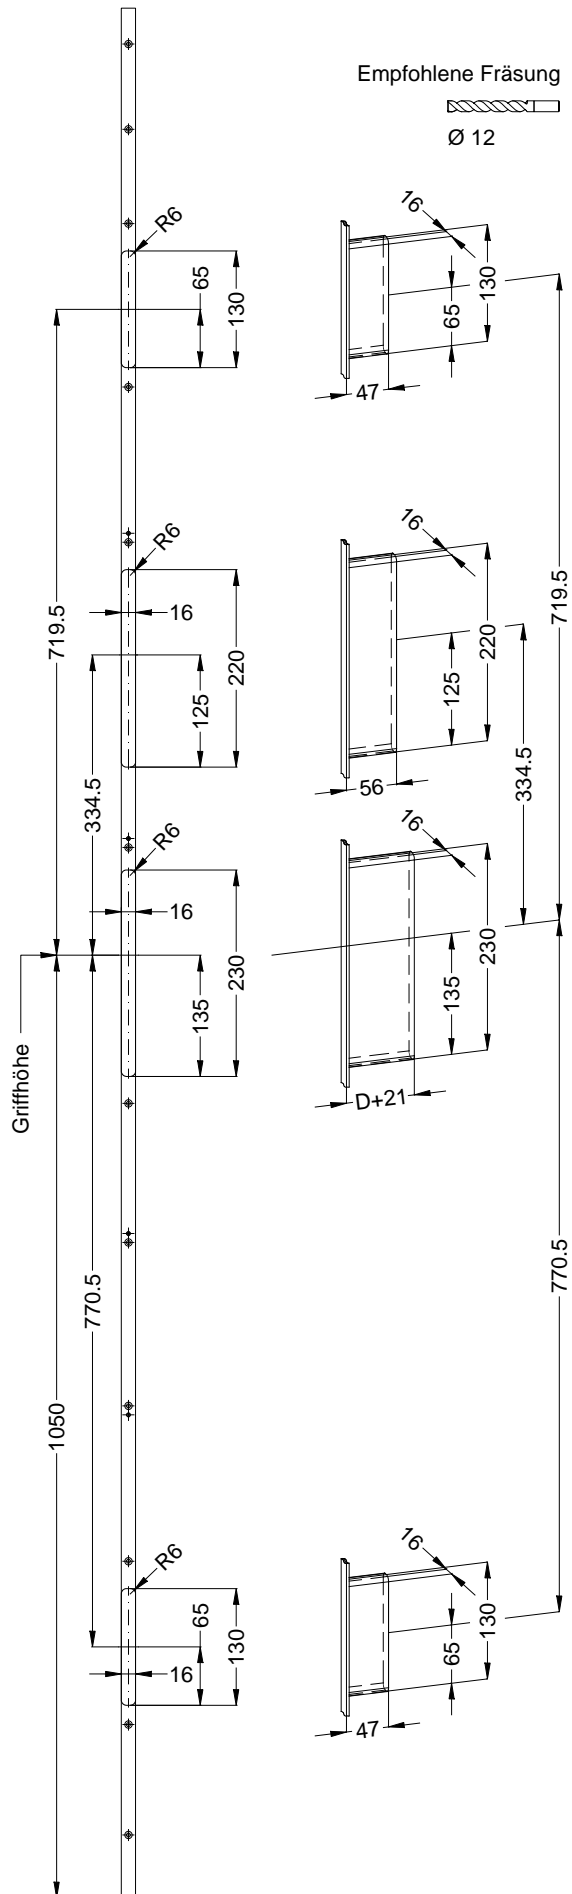

Perspektive  
Schloss:

STV-AV3-F1660 .../D A9 92/... M2 RS  
DIN LS spiegelbildlich

WINK  
HAUS

Technische Änderungen vorbehalten!

Schraublage  
Schloss:

STV-AV3-F1660 .../D A9 92/... M2 RS  
DIN LS spiegelbildlich

Technische Änderungen vorbehalten!

Ansichten  
Schloss:

STV-AV3-F1660 .../D A9 92/... M2 RS  
DIN LS spiegelbildlich

Allgemeine Vermaung

Frsmae

Situation  
Schwenkriegel

Situation  
Motorkasten

Situation  
Taststift

Situation  
Falle

Situation  
Riegel

Lage  
Schloss

Katalogdarstellung

Schloss: STV-AV3-F1660 .../D A9 92/... M2 RS  
DIN LS spiegelbildlich

Technische Änderungen vorbehalten!