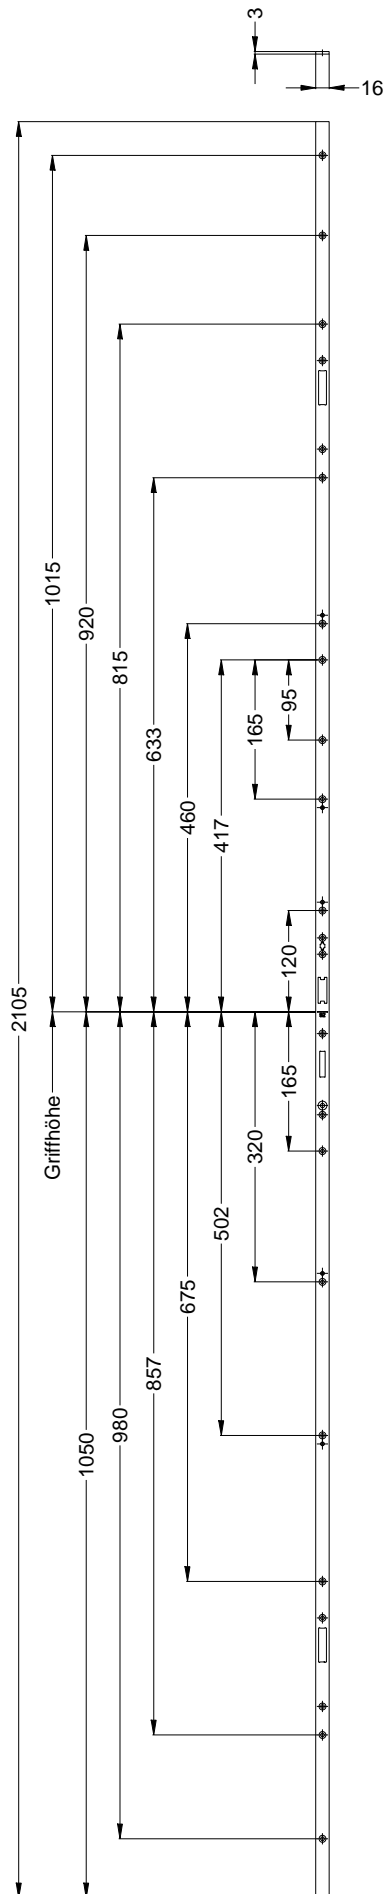

Perspektive  
Schloss:

STV-AV3-F1660 .../D A9 92/... M2 RS  
DIN LS spiegelbildlich

WINK  
HAUS

Technische Änderungen vorbehalten!

Schraublage  
Schloss:

STV-AV3-F1660 .../D A9 92/... M2 RS  
DIN LS spiegelbildlich

Technische Änderungen vorbehalten!

Ansichten  
Schloss:

STV-AV3-F1660 .../D A9 92/... M2 RS  
DIN LS spiegelbildlich

Allgemeine Vermaung

Frsmae

Situation  
Schwenkriegel

Situation  
Motorkasten

Situation  
Taststift

Situation  
Falle

Situation  
Riegel

Lage  
Schloss

Katalogdarstellung

Schloss: STV-AV3-F1660 .../D A9 92/... M2 RS  
DIN LS spiegelbildlich

Technische Änderungen vorbehalten!