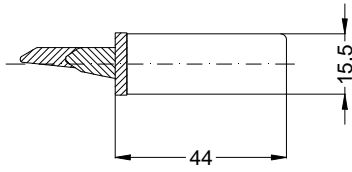

Technische Änderungen vorbehalten!

Ansichten  
Schloss:

STV-AV3-F1660 .../D A9 92/... M2 RS  
DIN LS spiegelbildlich

Allgemeine Vermaung

Frsmae

Situation  
Schwenkriegel

Situation  
Motorkasten

Situation  
Taststift

Situation  
Falle

Situation  
Riegel

Lage  
Schloss

Katalogdarstellung

Schloss: STV-AV3-F1660 .../D A9 92/... M2 RS  
DIN LS spiegelbildlich

Technische Änderungen vorbehalten!