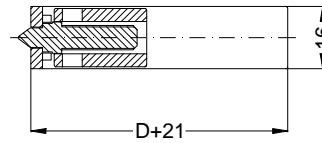

Technische Änderungen vorbehalten!

Ansichten  
Schloss:

STV-AV3-F1660 .../D A9 92/... M2 RS  
DIN LS spiegelbildlich

Allgemeine Vermaung

Frsmae

Situation  
Schwenkriegel

Situation  
Motorkasten

Situation  
Taststift

Situation  
Falle

Situation  
Riegel

Lage  
Schloss

Katalogdarstellung

Schloss: STV-AV3-F1660 .../D A9 92/... M2 RS  
DIN LS spiegelbildlich

Technische Änderungen vorbehalten!