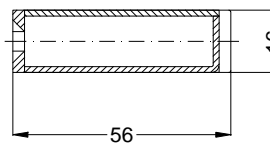

Technische Änderungen vorbehalten!

Ansichten  
Schloss:

STV-AV3-F1660 .../D A9 92/... M2 RS  
DIN LS spiegelbildlich

Allgemeine Vermaung

Frsmae

Situation  
Schwenkriegel

Situation  
Motorkasten

Situation  
Taststift

Situation  
Falle

Situation  
Riegel

Lage  
Schloss

Katalogdarstellung

Schloss: STV-AV3-F1660 .../D A9 92/... M2 RS  
DIN LS spiegelbildlich

Technische Änderungen vorbehalten!