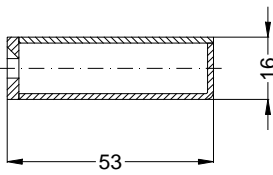

Technische Änderungen vorbehalten!

Ansichten  
Schloss:

STV-AV3-F1660 .../D A9 92/... M2 RS  
DIN LS spiegelbildlich

Allgemeine Vermaung

Frsmae

Situation  
Schwenkriegel

Situation  
Motorkasten

Situation  
Taststift

Situation  
Falle

Situation  
Riegel

Lage  
Schloss

Katalogdarstellung

Schloss: STV-AV3-F1660 .../D A9 92/... M2 RS  
DIN LS spiegelbildlich

Technische Änderungen vorbehalten!