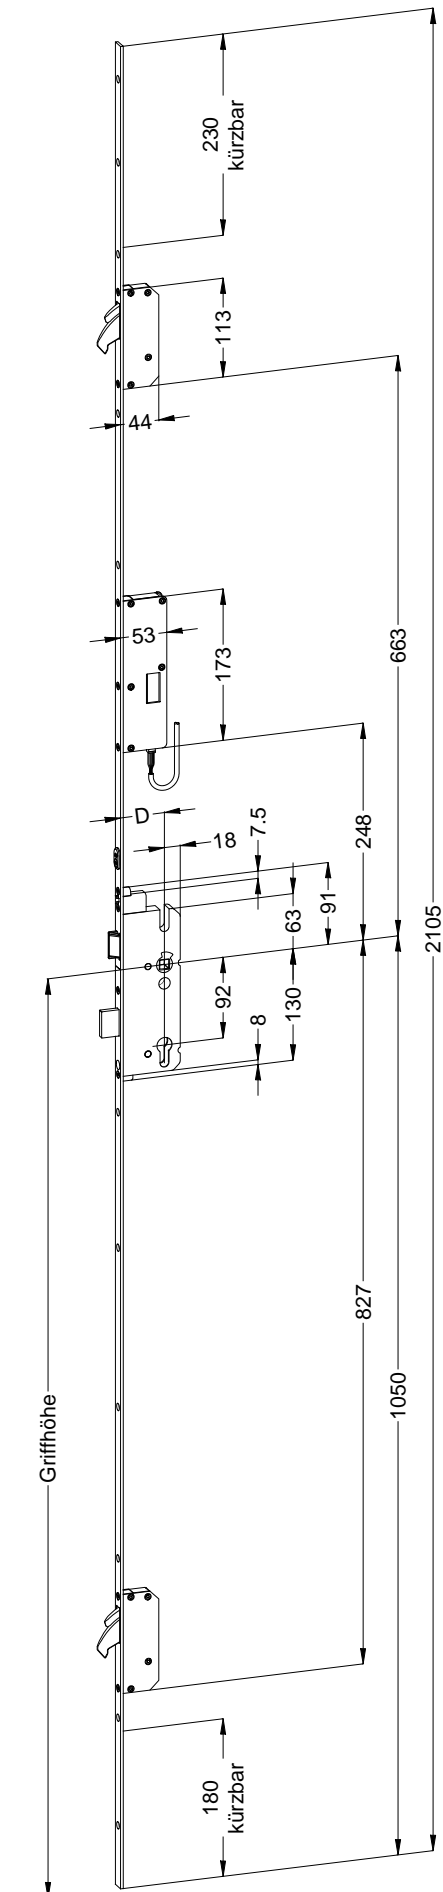

Perspektive  
Schloss:

STV-AV3-F1660 .../D A9 92/... M2 RS  
DIN LS spiegelbildlich

WINK  
HAUS

Technische Änderungen vorbehalten!

Schraublage  
Schloss:

STV-AV3-F1660 .../D A9 92/... M2 RS  
DIN LS spiegelbildlich

Technische Änderungen vorbehalten!

Ansichten  
Schloss:

STV-AV3-F1660 .../D A9 92/... M2 RS  
DIN LS spiegelbildlich

Allgemeine Vermaung

Frsmae

Situation  
Schwenkriegel

Situation  
Motorkasten

Situation  
Taststift

Situation  
Falle

Situation  
Riegel

Lage  
Schloss

Katalogdarstellung

Schloss: STV-AV3-F1660 .../D A9 92/... M2 RS  
DIN LS spiegelbildlich

Technische Änderungen vorbehalten!