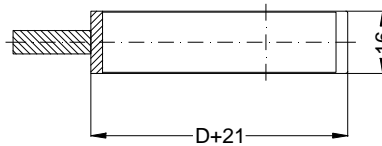

Technische Änderungen vorbehalten!

Ansichten  
Schloss:

STV-AV3-F1660 .../D A9 92/... M2 RS  
DIN LS spiegelbildlich

Allgemeine Vermaung

Frsmae

Situation  
Schwenkriegel

Situation  
Motorkasten

Situation  
Taststift

Situation  
Falle

Situation  
Riegel

Lage  
Schloss

Katalogdarstellung

Schloss: STV-AV3-F1660 .../D A9 92/... M2 RS  
DIN LS spiegelbildlich

Technische Änderungen vorbehalten!