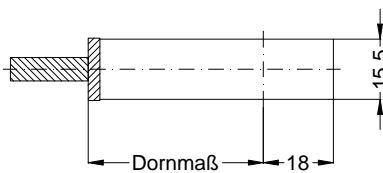

Technische Änderungen vorbehalten!

Ansichten  
Schloss:

STV-AV3-F1660 .../D A9 92/... M2 RS  
DIN LS spiegelbildlich

Allgemeine Vermaung

Frsmae

Situation  
Schwenkriegel

Situation  
Motorkasten

Situation  
Taststift

Situation  
Falle

Situation  
Riegel

Lage  
Schloss

Katalogdarstellung

Schloss: STV-AV3-F1660 .../D A9 92/... M2 RS  
DIN LS spiegelbildlich

Technische Änderungen vorbehalten!