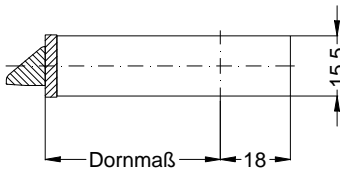

Technische Änderungen vorbehalten!

Ansichten  
Schloss:

STV-AV3-F1660 .../D A9 92/... M2 RS  
DIN LS spiegelbildlich

Allgemeine Vermaung

Frsmae

Situation  
Schwenkriegel

Situation  
Motorkasten

Situation  
Taststift

Situation  
Falle

Situation  
Riegel

Lage  
Schloss

Katalogdarstellung

Schloss: STV-AV3-F1660 .../D A9 92/... M2 RS  
DIN LS spiegelbildlich

Technische Änderungen vorbehalten!