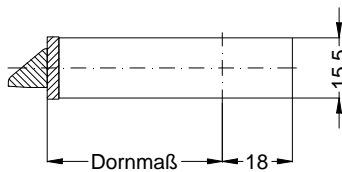

Ansichten
Schloss:

STV-AV3-F1660 .../D A9 92/... M2 RS
DIN LS spiegelbildlich

Allgemeine Vermaung

Frsmae

Situation
Schwenkriegel

Situation
Motorkasten

Situation
Taststift

Situation
Falle

Situation
Riegel

Lage
Schloss

Katalogdarstellung

Schloss: STV-AV3-F1660 .../D A9 92/... M2 RS
DIN LS spiegelbildlich

Technische Änderungen vorbehalten!