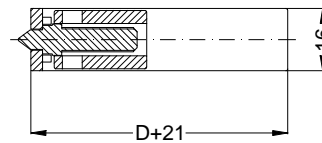

Ansichten
Schloss:

STV-AV3-F1660 .../D A9 92/... M2 RS
DIN LS spiegelbildlich

Allgemeine Vermaung

Frsmae

Situation
Schwenkriegel

Situation
Motorkasten

Situation
Taststift

Situation
Falle

Situation
Riegel

Lage
Schloss

Katalogdarstellung

Schloss: STV-AV3-F1660 .../D A9 92/... M2 RS
DIN LS spiegelbildlich

Technische Änderungen vorbehalten!