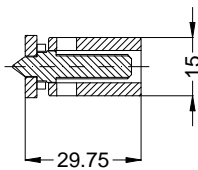

Ansichten
Schloss:

STV-AV3-F1660 .../D A9 92/... M2 RS
DIN LS spiegelbildlich

Allgemeine Vermaung

Frsmae

Situation
Schwenkriegel

Situation
Motorkasten

Situation
Taststift

Situation
Falle

Situation
Riegel

Lage
Schloss

Katalogdarstellung

Schloss: STV-AV3-F1660 .../D A9 92/... M2 RS
DIN LS spiegelbildlich

Technische Änderungen vorbehalten!