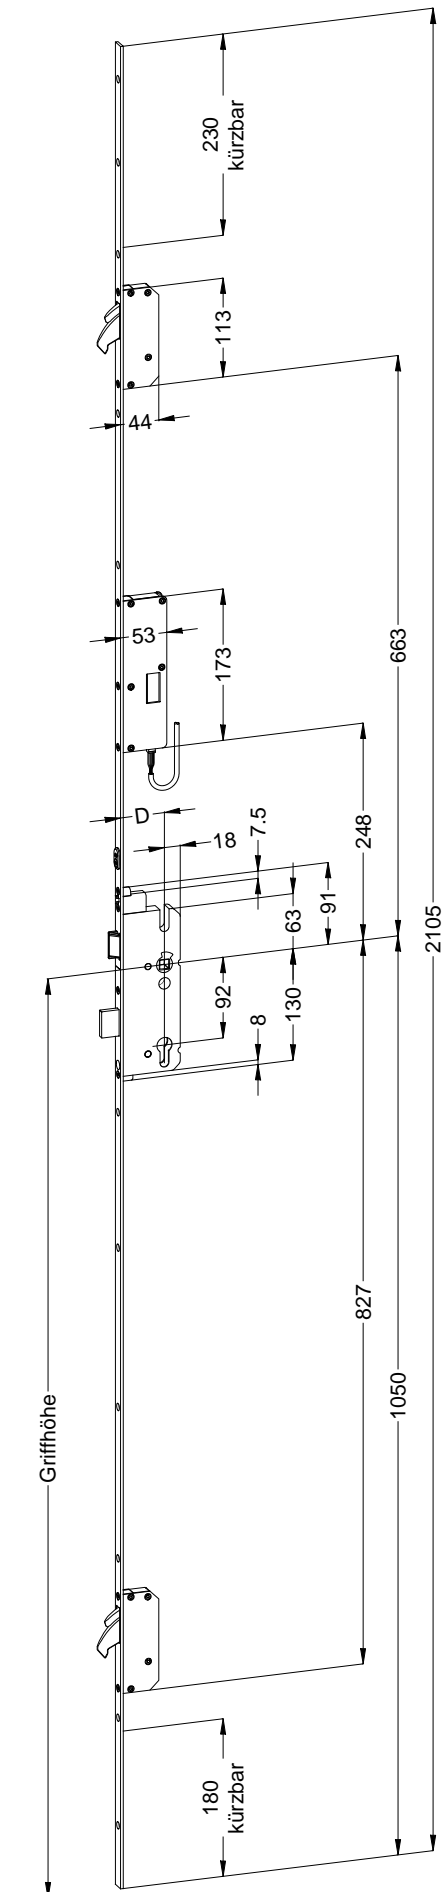

Perspektive
Schloss:

STV-AV3-F1660 .../D A9 92/... M2 RS
DIN LS spiegelbildlich

WINK
HAUS

Technische Änderungen vorbehalten!

Schraublage
Schloss:

STV-AV3-F1660 .../D A9 92/... M2 RS
DIN LS spiegelbildlich

Technische Änderungen vorbehalten!

Ansichten
Schloss:

STV-AV3-F1660 .../D A9 92/... M2 RS
DIN LS spiegelbildlich

Allgemeine Vermaung

Frsmae

Situation
Schwenkriegel

Situation
Motorkasten

Situation
Taststift

Situation
Falle

Situation
Riegel

Lage
Schloss

Katalogdarstellung

Schloss: STV-AV3-F1660 .../D A9 92/... M2 RS
DIN LS spiegelbildlich

Technische Änderungen vorbehalten!