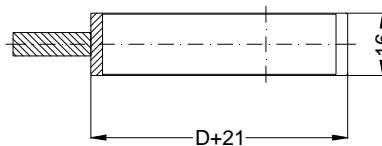

Ansichten
Schloss:

STV-AV3-F1660 .../D A9 92/... M2 RS
DIN LS spiegelbildlich

Allgemeine Vermaung

Frsmae

Situation
Schwenkriegel

Situation
Motorkasten

Situation
Taststift

Situation
Falle

Situation
Riegel

Lage
Schloss

Katalogdarstellung

Schloss: STV-AV3-F1660 .../D A9 92/... M2 RS
DIN LS spiegelbildlich

Technische Änderungen vorbehalten!