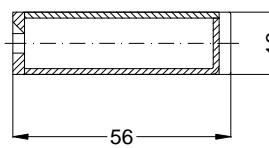

Ansichten
Schloss:

STV-AV3-F1660 .../D A9 92/... M2 RS
DIN LS spiegelbildlich

Allgemeine Vermaung

Frsmae

Situation
Schwenkriegel

Situation
Motorkasten

Situation
Taststift

Situation
Falle

Situation
Riegel

Lage
Schloss

Katalogdarstellung

Schloss: STV-AV3-F1660 .../D A9 92/... M2 RS
DIN LS spiegelbildlich

Technische Änderungen vorbehalten!