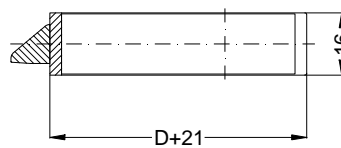

Ansichten
Schloss:

STV-AV3-F1660 .../D A9 92/... M2 RS
DIN LS spiegelbildlich

Allgemeine Vermaung

Frsmae

Situation
Schwenkriegel

Situation
Motorkasten

Situation
Taststift

Situation
Falle

Situation
Riegel

Lage
Schloss

Katalogdarstellung

Schloss: STV-AV3-F1660 .../D A9 92/... M2 RS
DIN LS spiegelbildlich

Technische Änderungen vorbehalten!