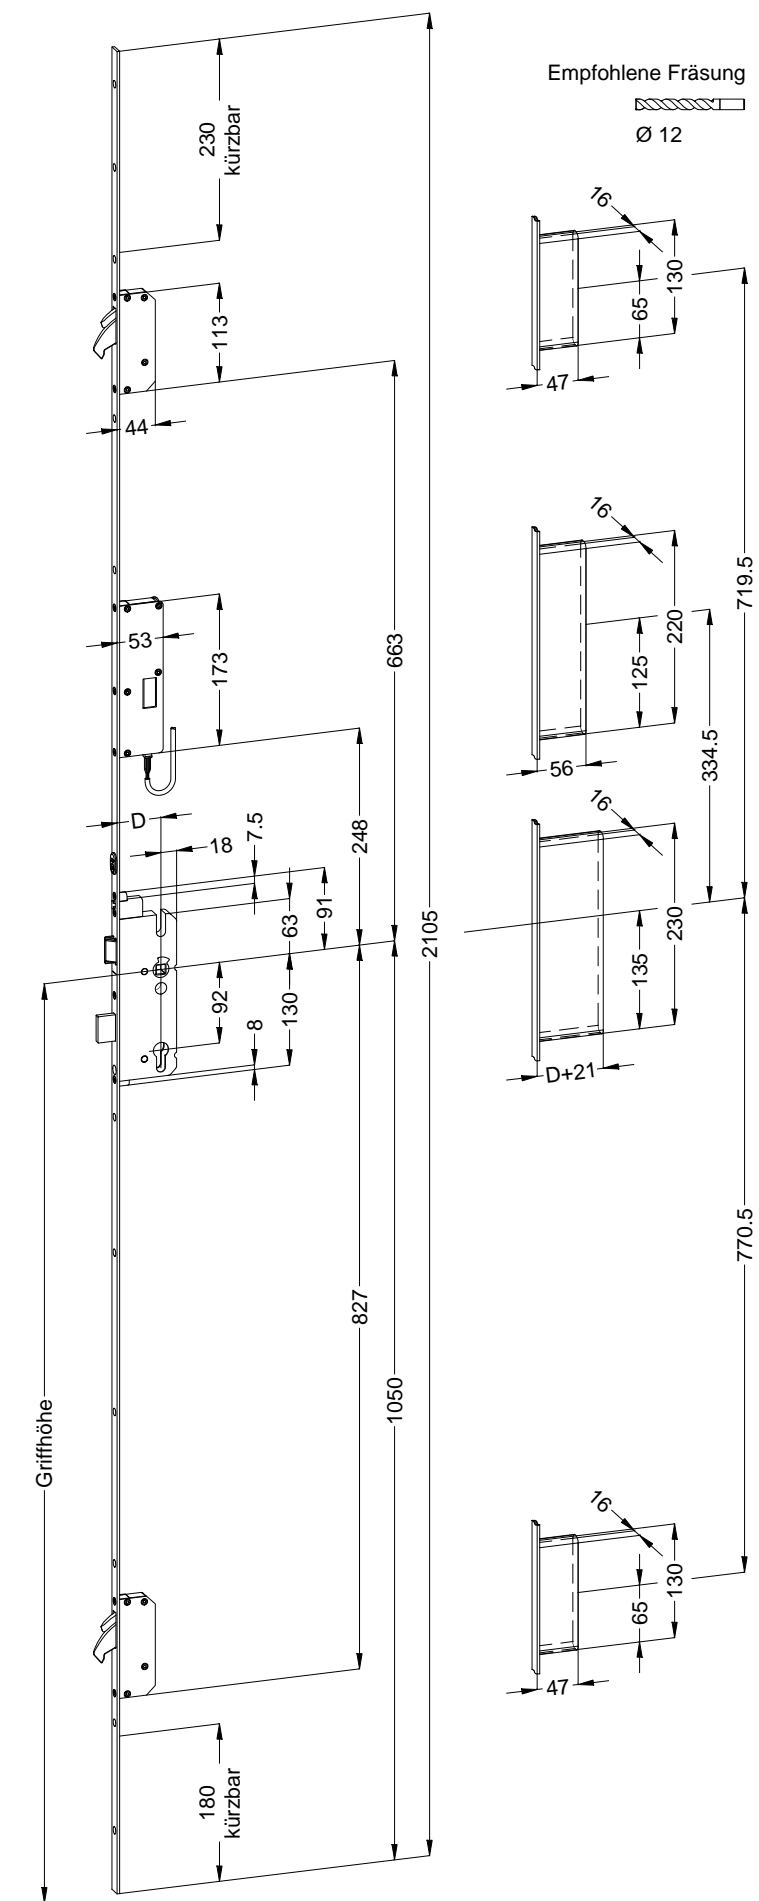

Perspektive
Schloss:

STV-AV3-F1660 .../D A9 92/... M2 RS
DIN LS spiegelbildlich

WINK
HAUS

Technische Änderungen vorbehalten!

Schraublage
Schloss:

STV-AV3-F1660 .../D A9 92/... M2 RS
DIN LS spiegelbildlich

Technische Änderungen vorbehalten!

Ansichten
Schloss:

STV-AV3-F1660 .../D A9 92/... M2 RS
DIN LS spiegelbildlich

Allgemeine Vermaung

Frsmae

Situation
Schwenkriegel

Situation
Motorkasten

Situation
Taststift

Situation
Falle

Situation
Riegel

Lage
Schloss

Katalogdarstellung

Schloss: STV-AV3-F1660 .../D A9 92/... M2 RS
DIN LS spiegelbildlich

Technische Änderungen vorbehalten!