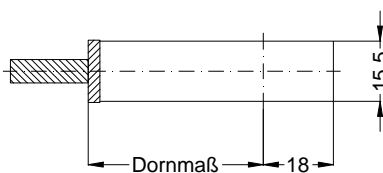

Ansichten
Schloss:

STV-AV3-F1660 .../D A9 92/... M2 RS
DIN LS spiegelbildlich

Allgemeine Vermaung

Frsmae

Situation
Schwenkriegel

Situation
Motorkasten

Situation
Taststift

Situation
Falle

Situation
Riegel

Lage
Schloss

Katalogdarstellung

Schloss: STV-AV3-F1660 .../D A9 92/... M2 RS
DIN LS spiegelbildlich

Technische Änderungen vorbehalten!