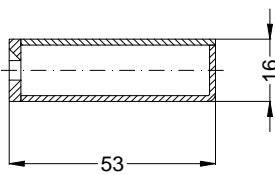

Ansichten
Schloss:

STV-AV3-F1660 .../D A9 92/... M2 RS
DIN LS spiegelbildlich

Allgemeine Vermaung

Frsmae

Situation
Schwenkriegel

Situation
Motorkasten

Situation
Taststift

Situation
Falle

Situation
Riegel

Lage
Schloss

Katalogdarstellung

Schloss: STV-AV3-F1660 .../D A9 92/... M2 RS
DIN LS spiegelbildlich

Technische Änderungen vorbehalten!