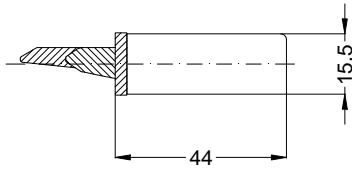

Perspektive
Schloss:

STV-AV3-F1660 .../D A9 92/... M2 RS
DIN LS spiegelbildlich

WINK
HAUS

Technische Änderungen vorbehalten!

Schraublage
Schloss:

STV-AV3-F1660 .../D A9 92/... M2 RS
DIN LS spiegelbildlich

Technische Änderungen vorbehalten!

Ansichten
Schloss:

STV-AV3-F1660 .../D A9 92/... M2 RS
DIN LS spiegelbildlich

Allgemeine Vermaung

Frsmae

Situation
Schwenkriegel

Situation
Motorkasten

Situation
Taststift

Situation
Falle

Situation
Riegel

Lage
Schloss

Katalogdarstellung

Schloss: STV-AV3-F1660 .../D A9 92/... M2 RS
DIN LS spiegelbildlich

Technische Änderungen vorbehalten!