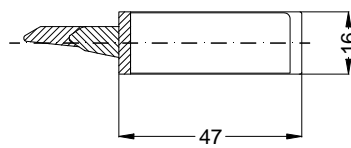

Perspektive
Schloss:

STV-AV3-F1660 .../D A9 92/... M2 RS
DIN LS spiegelbildlich

WINK
HAUS

Technische Änderungen vorbehalten!

Schraublage
Schloss:

STV-AV3-F1660 .../D A9 92/... M2 RS
DIN LS spiegelbildlich

Technische Änderungen vorbehalten!

Ansichten
Schloss:

STV-AV3-F1660 .../D A9 92/... M2 RS
DIN LS spiegelbildlich

Allgemeine Vermaung

Frsmae

Situation
Schwenkriegel

Situation
Motorkasten

Situation
Taststift

Situation
Falle

Situation
Riegel

Lage
Schloss

Katalogdarstellung

Schloss: STV-AV3-F1660 .../D A9 92/... M2 RS
DIN LS spiegelbildlich

Technische Änderungen vorbehalten!