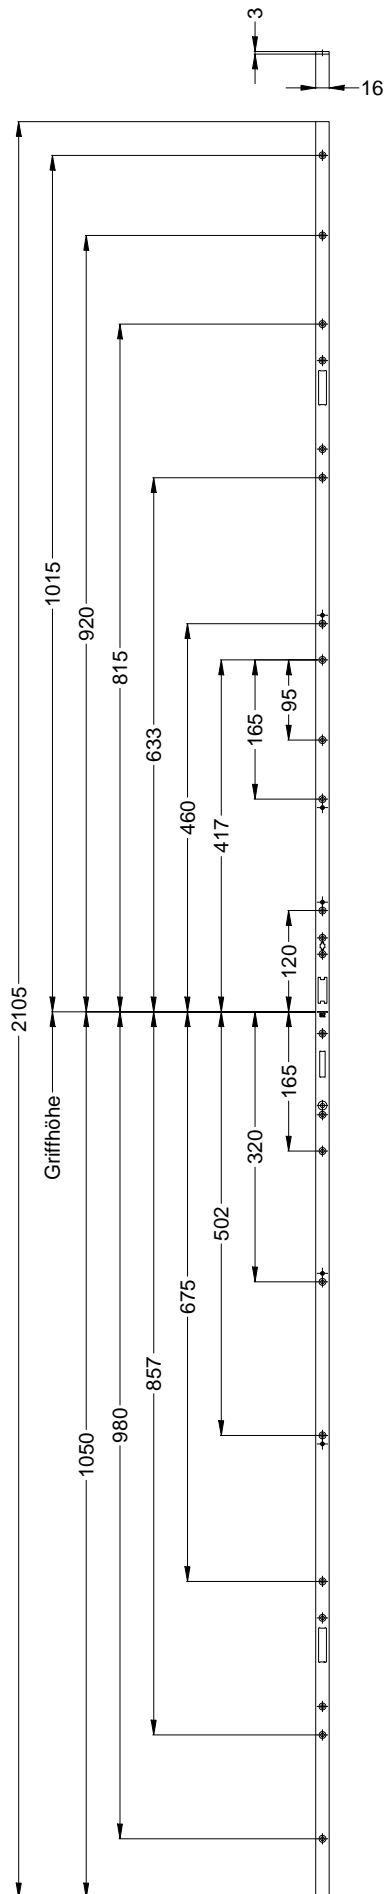

Perspektive
Schloss:

STV-AV3-F1660 .../D A9 92/... M2 RS
DIN LS spiegelbildlich

WINK
HAUS

Technische Änderungen vorbehalten!

Schraublage
Schloss:

STV-AV3-F1660 .../D A9 92/... M2 RS
DIN LS spiegelbildlich

Technische Änderungen vorbehalten!

Ansichten
Schloss:

STV-AV3-F1660 .../D A9 92/... M2 RS
DIN LS spiegelbildlich

Allgemeine Vermaung

Frsmae

Situation
Schwenkriegel

Situation
Motorkasten

Situation
Taststift

Situation
Falle

Situation
Riegel

Lage
Schloss

Katalogdarstellung

Schloss: STV-AV3-F1660 .../D A9 92/... M2 RS
DIN LS spiegelbildlich

Technische Änderungen vorbehalten!