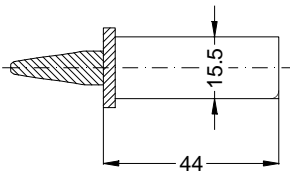

Perspektive
Schloss:

STV-FG 2060 .../D S 92/... M2

Always precise **WINK HAUS**

Technische Änderungen vorbehalten!

Schraublage
Schloss:

STV-FG 2060 .../D S 92/... M2

Technische Änderungen vorbehalten!

Ansichten
Schloss:

STV-FG 2060 .../D S 92/... M2

Always precise **WINK
HAUS**

Allgemeine Vermaung

Frsmae

Situation
Schwenkriegel

Situation
Falle

Situation
Riegel

Lage
Schloss