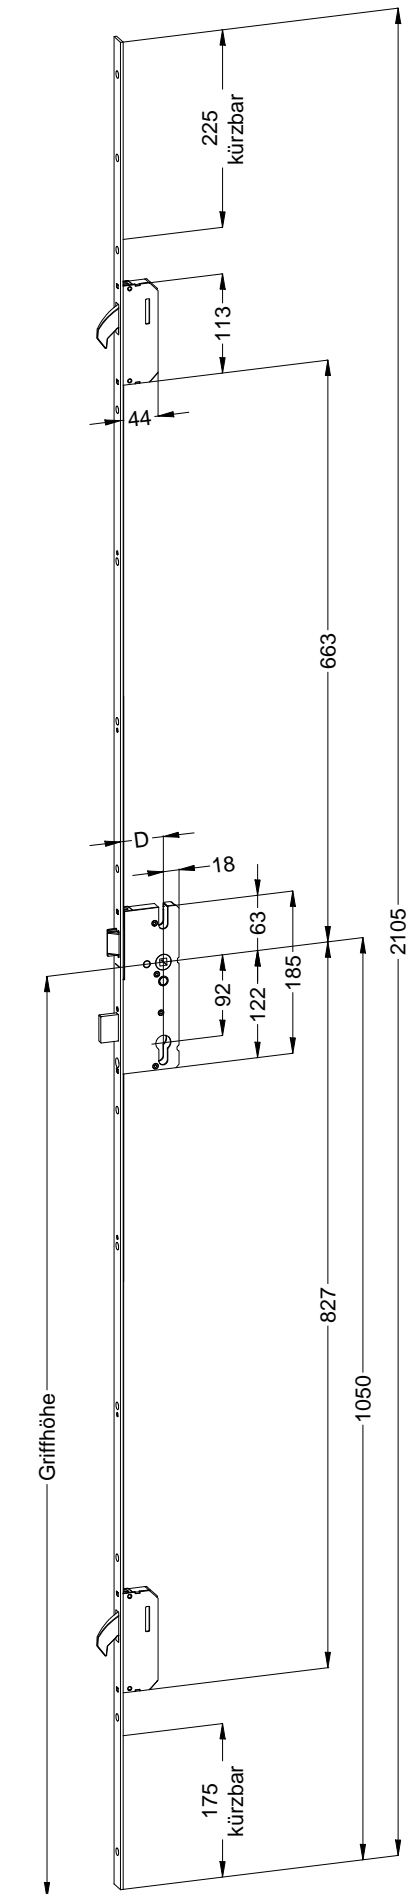

Perspektive
Schloss:

STV-FG 2060 .../D S 92/... M2

Always precise **WINK HAUS**

Technische Änderungen vorbehalten!

Schraublage
Schloss:

STV-FG 2060 .../D S 92/... M2

Technische Änderungen vorbehalten!

Ansichten
Schloss:

STV-FG 2060 .../D S 92/... M2

Always precise **WINK
HAUS**

Allgemeine Vermaung

Frsmae

Situation
Schwenkriegel

Situation
Falle

Situation
Riegel

Lage
Schloss