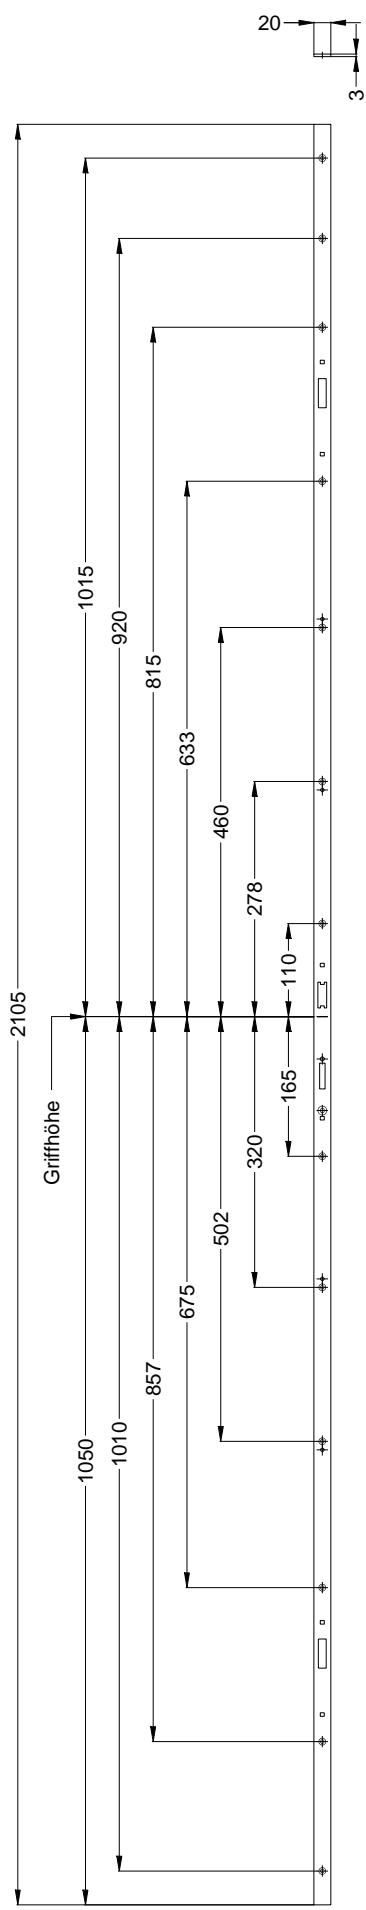

Perspektive
Schloss:

STV-FG 2060 .../D S 92/... M2

Always precise **WINK HAUS**

Technische Änderungen vorbehalten!

Schraublage
Schloss:

STV-FG 2060 .../D S 92/... M2

Technische Änderungen vorbehalten!

Ansichten
Schloss:

STV-FG 2060 .../D S 92/... M2

Always precise **WINK
HAUS**

Allgemeine Vermaung

Frsmae

Situation
Schwenkriegel

Situation
Falle

Situation
Riegel

Lage
Schloss