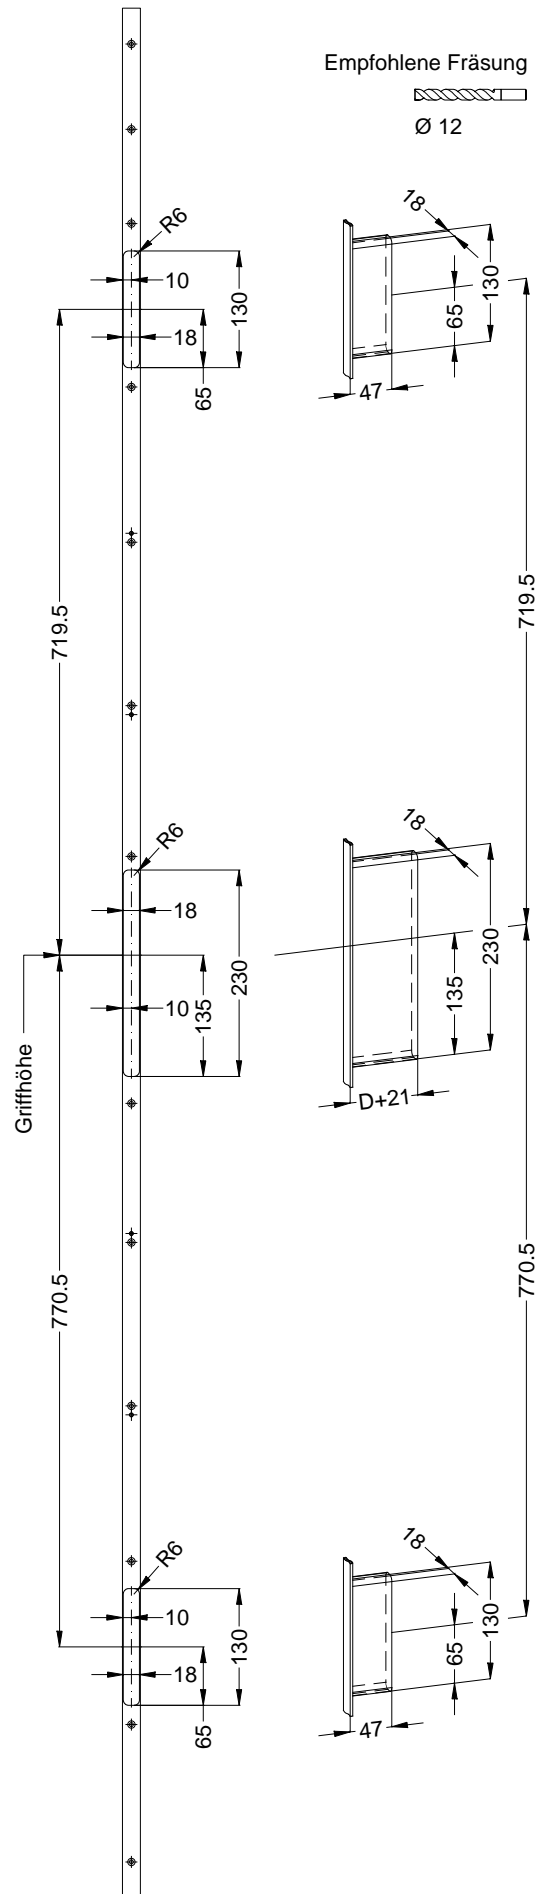

Perspektive
Schloss:

STV-FG 2060 .../D S 92/... M2

Always precise **WINK HAUS**

Technische Änderungen vorbehalten!

Schraublage
Schloss:

STV-FG 2060 .../D S 92/... M2

Technische Änderungen vorbehalten!

Ansichten
Schloss:

STV-FG 2060 .../D S 92/... M2

Always precise **WINK
HAUS**

Allgemeine Vermaung

Frsmae

Situation
Schwenkriegel

Situation
Falle

Situation
Riegel

Lage
Schloss