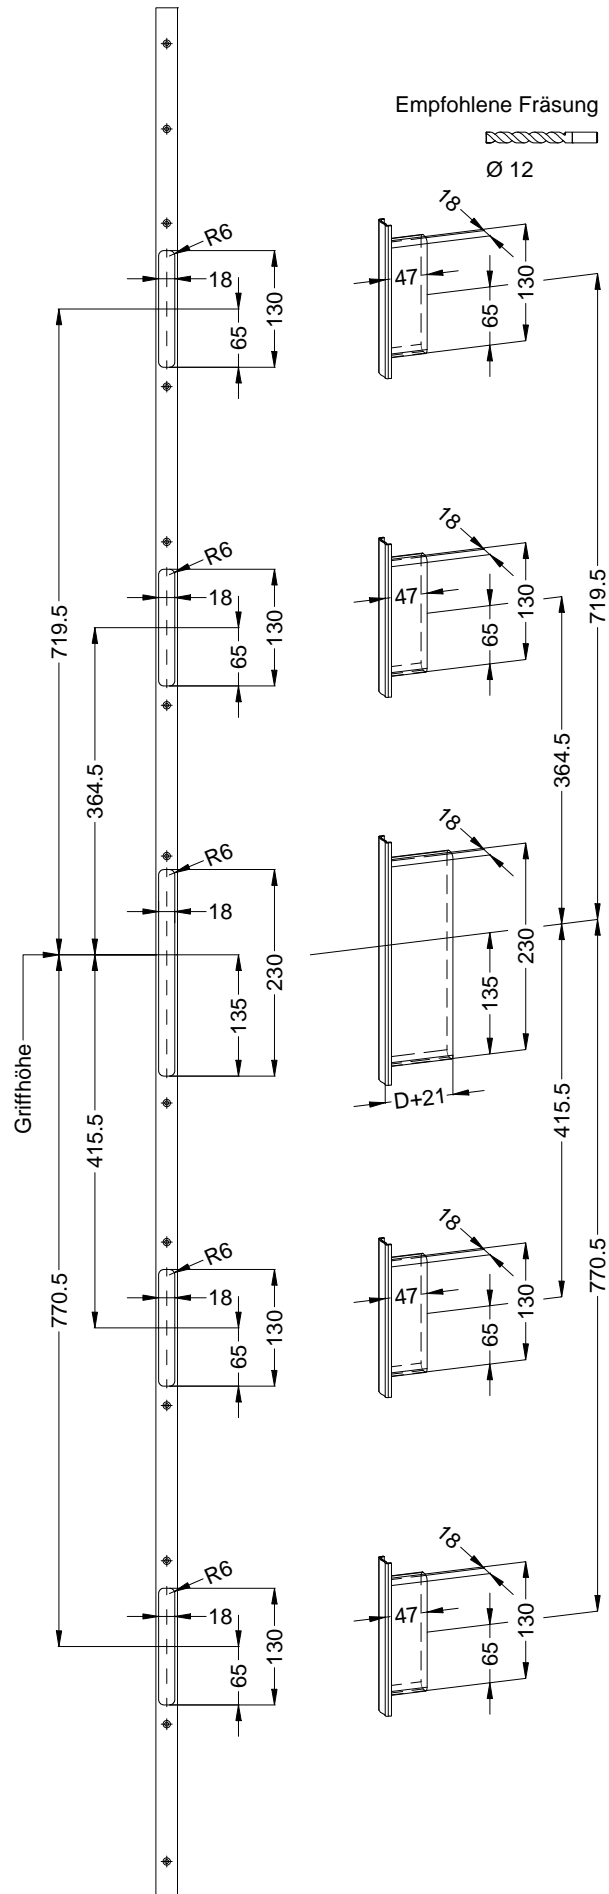

Perspektive
Schloss:

STV-U2460 .../D 92/... M4

WINK
HAUS

Technische Änderungen vorbehalten!

Schraublage
Schloss:

STV-U2460 .../D 92/... M4

Technische Änderungen vorbehalten!

Ansichten
Schloss:

STV-U2460 .../D 92/... M4

Technische Änderungen vorbehalten!

Allgemeine Vermaung

Frsmae

Situation
Schwenkriegel

Situation
Falle

Situation
Riegel

Lage
Schloss