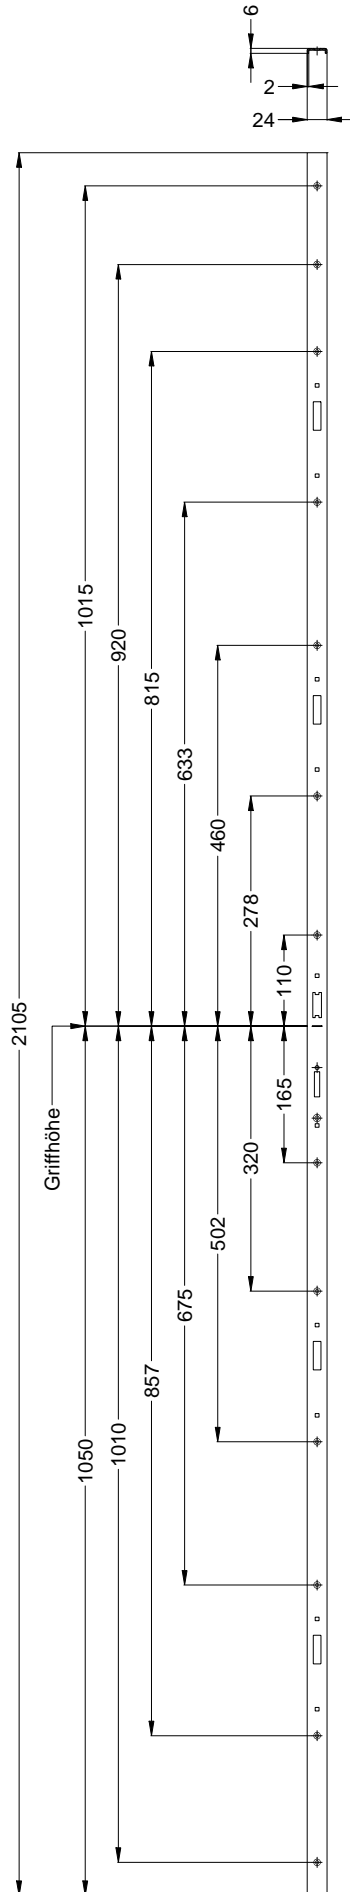

Perspektive
Schloss:

STV-U2460 .../D 92/... M4

WINK
HAUS

Technische Änderungen vorbehalten!

Schraublage
Schloss:

STV-U2460 .../D 92/... M4

Technische Änderungen vorbehalten!

Ansichten
Schloss:

STV-U2460 .../D 92/... M4

Technische Änderungen vorbehalten!

Allgemeine Vermaung

Frsmae

Situation
Schwenkriegel

Situation
Falle

Situation
Riegel

Lage
Schloss