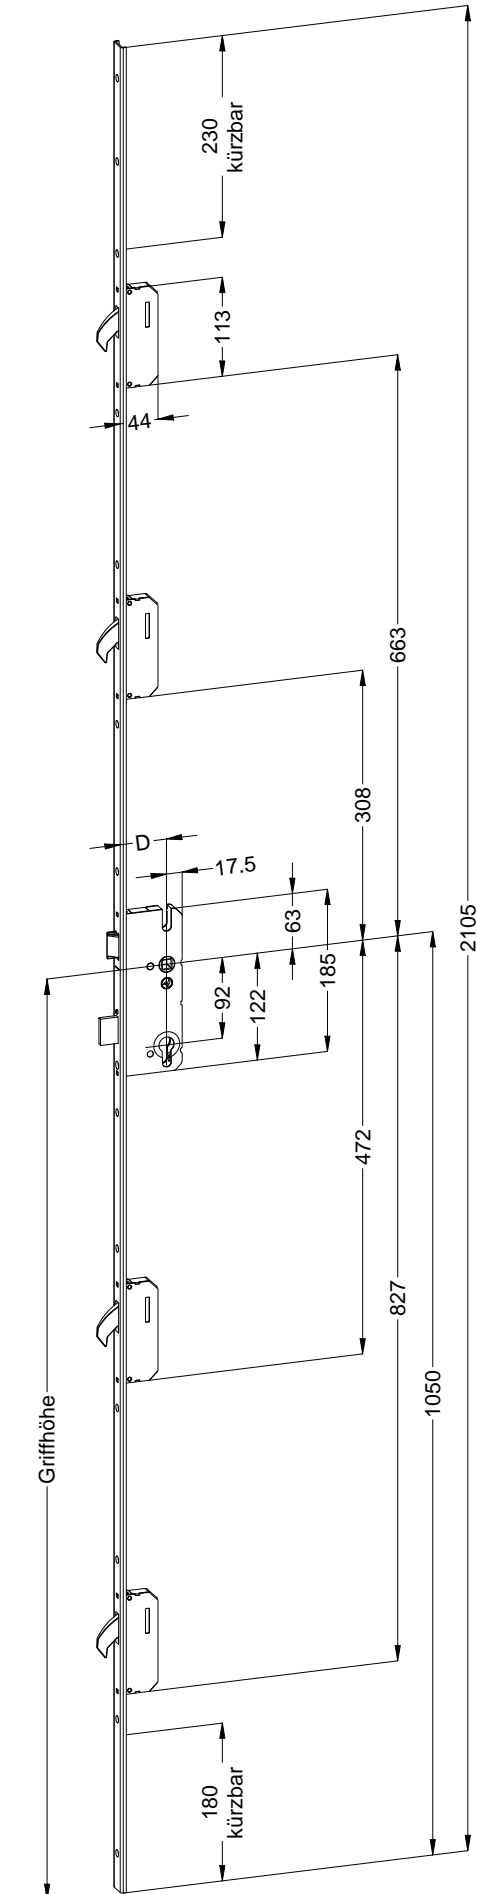

Perspektive
Schloss:

STV-U2460 .../D 92/... M4

WINK
HAUS

Technische Änderungen vorbehalten!

Schraublage
Schloss:

STV-U2460 .../D 92/... M4

Technische Änderungen vorbehalten!

Ansichten
Schloss:

STV-U2460 .../D 92/... M4

Technische Änderungen vorbehalten!

Allgemeine Vermaung

Frsmae

Situation
Schwenkriegel

Situation
Falle

Situation
Riegel

Lage
Schloss