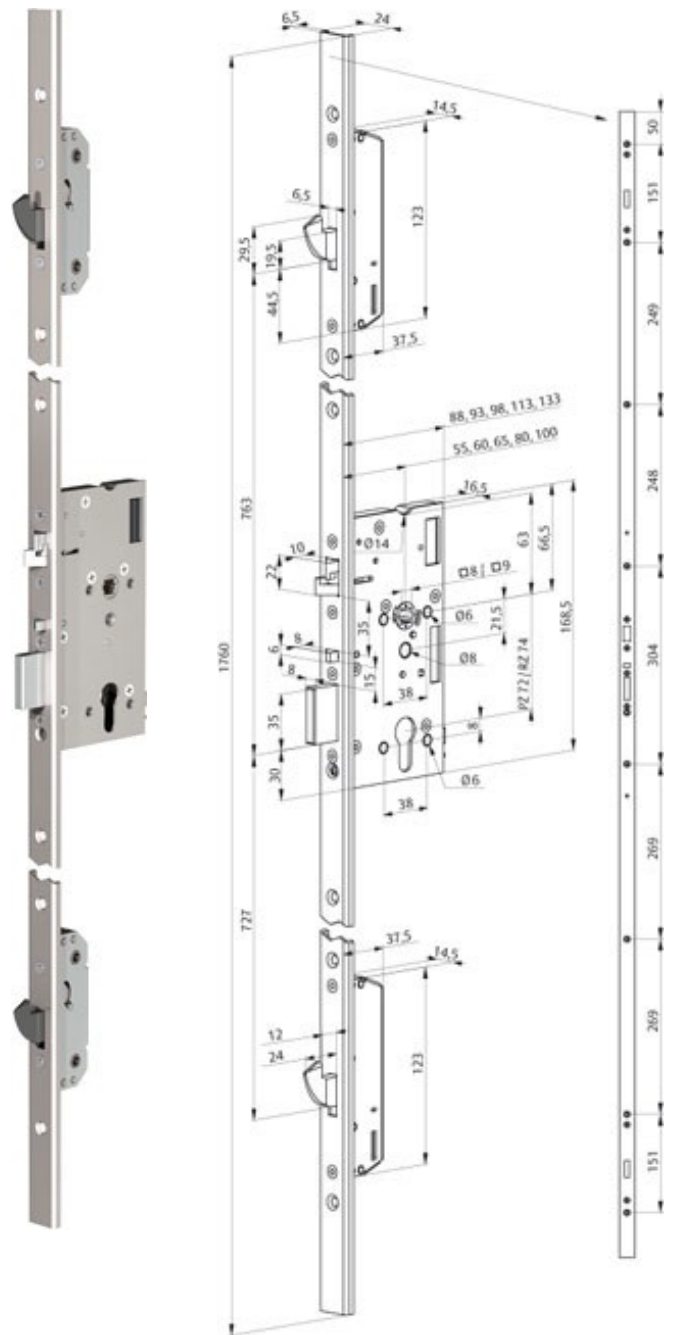

Visuals & dimensions