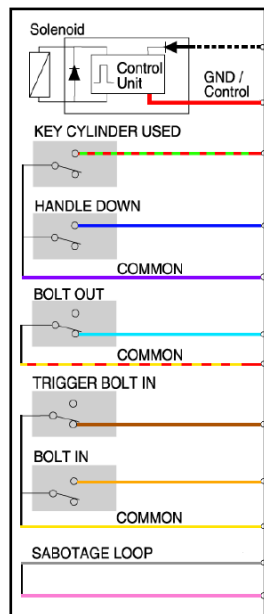

Visuals & dimensions