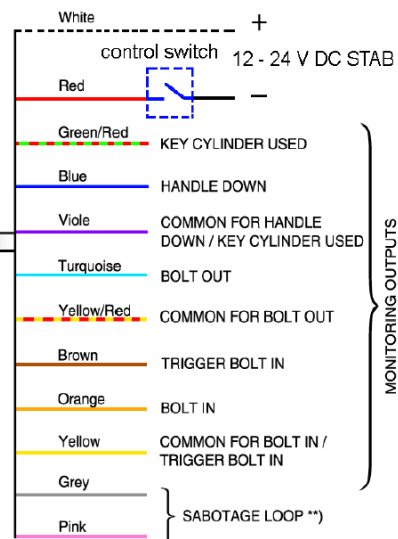

Visuals & dimensions