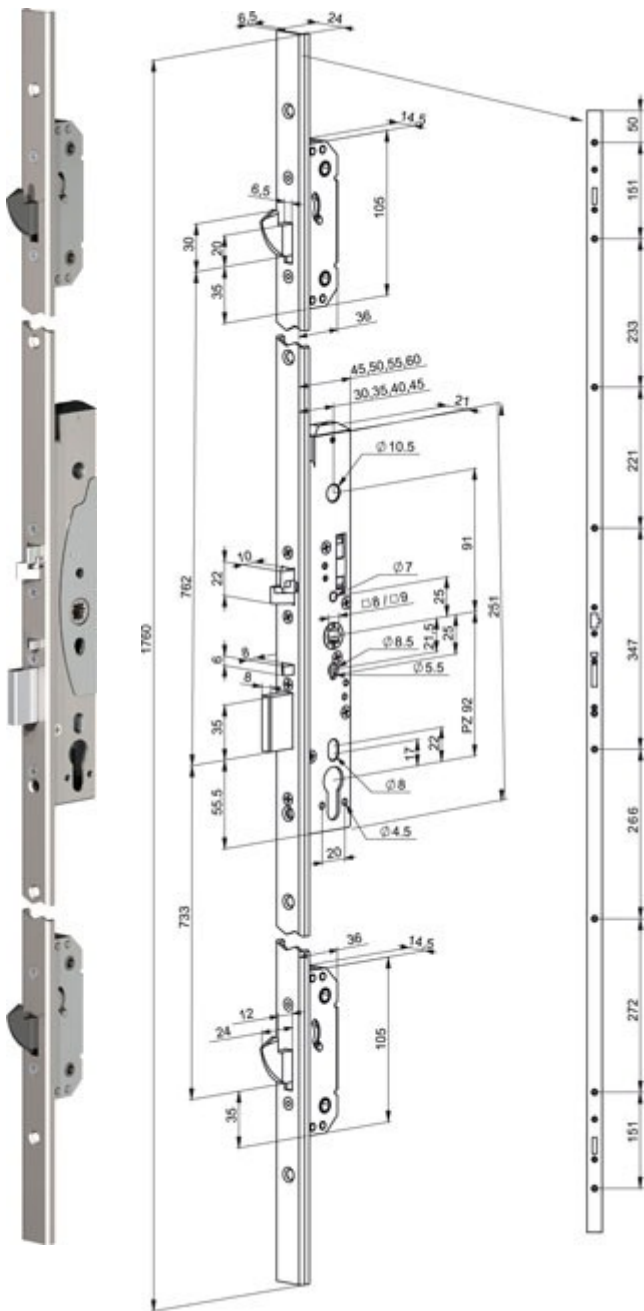

Visuals & dimensions