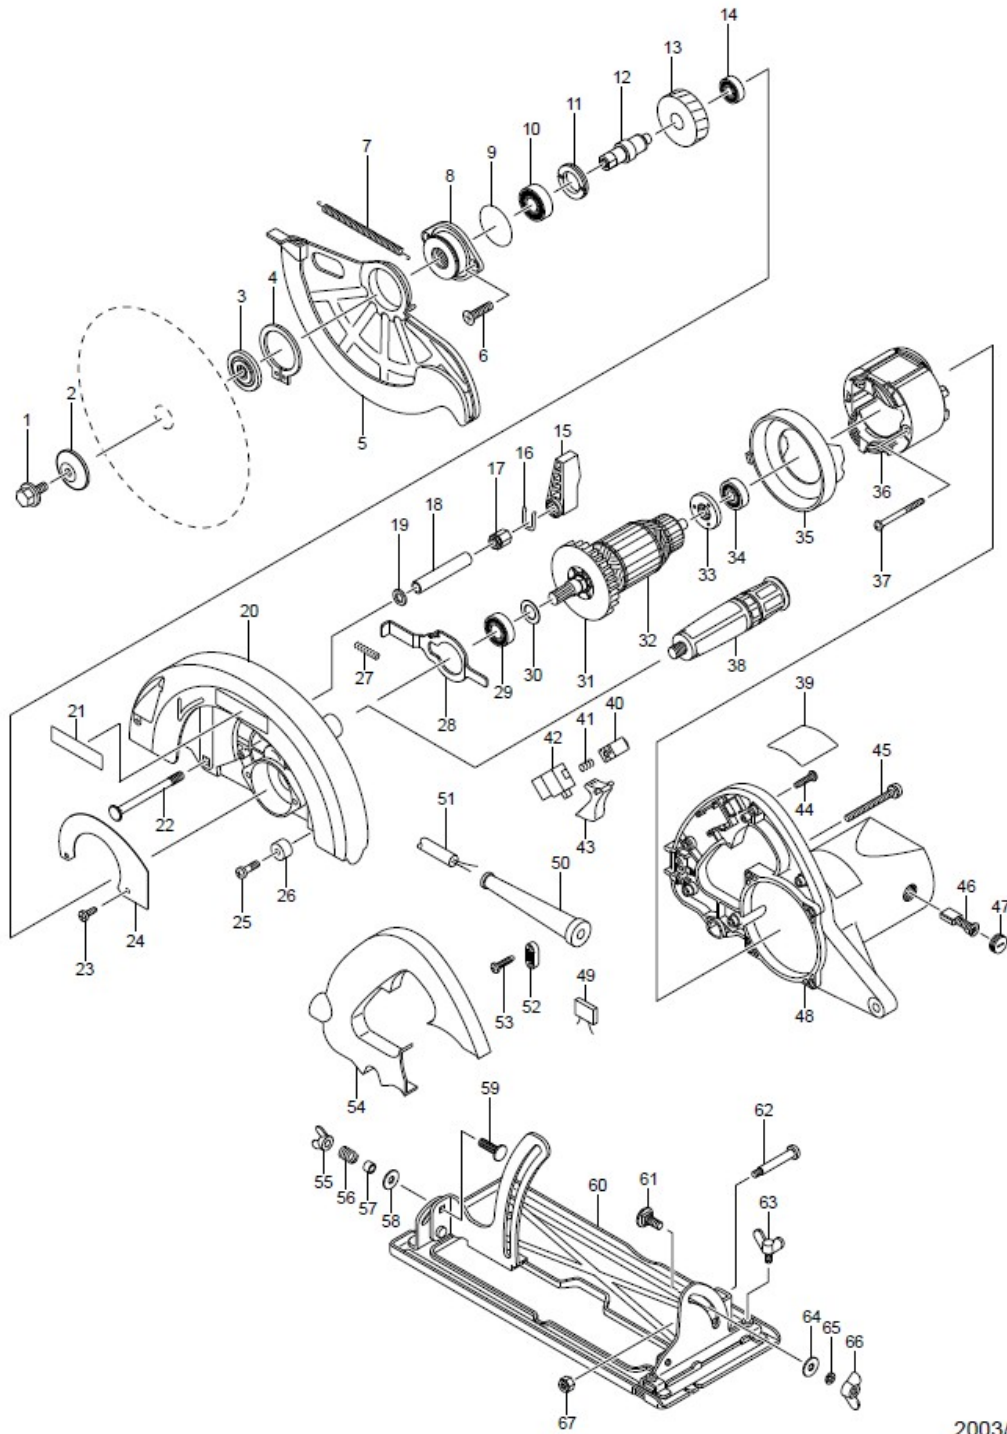

Scie Circulaire N5900B

2003/04
N5900B

Scie Circulaire N5900B

Item	Parts_No.	Parts_Description	Qty	Unit
1	251644-1	HEX. FLANGE HEAD BOLT M8X20	1	PC.
2	224301-4	OUTER FLANGE 42	1	PC.
003-1	224302-2	INNER FLANGE 42	1	PC.
4	961202-2	RETAINING RING S-45	1	PC.
005-1	318091-0	SAFETY COVER	1	PC.
6	265031-8	+ COUNTERSUNK HEAD SCREW M6X20	2	PC.
007-1	231846-5	TENSION SPRING 5	1	PC.
008-1	318089-7	BEARING BOX	1	PC.
9	213560-5	O RING 44	1	PC.
10	211228-7	BALL BEARING 6202DDW	1	PC.
11	285809-3	BEARING RETAINER 23-36	1	PC.
12	323955-5	SPINDLE	1	PC.
13	226523-2	HELICAL GEAR 39	1	PC.
14	211088-7	BALL BEARING 6000DDW	1	PC.
15	272230-5	LEVER 54	1	PC.
16	231955-0	RING SPRING 12	1	PC.
17	252134-7	HEX. NUT M8	1	PC.
18	331568-8	PIPE 9	1	PC.
19	941201-0	FLAT WASHER 8	1	PC.
020-1	188420-9	BLADE CASE SET	1	PC.
020-1	263005-3	RUBBER PIN 6	1	PC.
020-1		INC. 21	0	
21	819064-1	MAKITA MARK	1	PC.
22	266237-1	CAP SQUARE NECK BOLT M8X90	1	PC.
23	266026-4	TAPPING SCREW BIND CT 4X12	2	PC.
024-1	345760-0	COVER PLATE	1	PC.
025-1	251350-8	+ COUNTERSUNK HEAD SCREW M6X28	1	PC.
026-1	262564-4	RUBBER SLEEVE 6	1	PC.
27	233264-3	COMPRESSION SPRING 5	1	PC.
28	344844-1	SHAFT LOCK	1	PC.
29	211236-8	BALL BEARING 6002DDW	1	PC.
30	267164-5	FLAT WASHER 15	1	PC.
31	240003-4	FAN 80	1	PC.
32	516818-4	ARMATURE ASS'Y 220V	1	PC.
32		INC. 29-313334	0	
33	681630-2	INSULATION WASHER	1	PC.
34	211066-7	BALL BEARING 6200LLB	1	PC.
35	417114-2	BAFFLE PLATE	1	PC.
36	596208-7	FIELD ASS'Y 220V	1	PC.
36	654020-2	RING TERMINAL	2	PC.
36	654502-4	CONNECTOR P-2	2	PC.
37	266044-2	TAPPING SCREW 5X60	2	PC.
38	152612-6	GRIP 36 COMPLETE	1	PC.
39	850732-7	NAME PLATE N5900B	1	PC.
41	233284-7	COMPRESSION SPRING 5	1	PC.
42	651984-1	SWITCH TG71B-2	1	PC.
43	417115-0	SWITCH LEVER	1	PC.
44	265995-6	TAPPING SCREW 4X18	5	PC.
45	911273-9	PAN HEAD SCREW M5X50	4	PC.
46	181044-0	CARBON BRUSH CB-153	1	SET
47	643650-4	BRUSH HOLDER CAP 6.5-13.5	2	PC.
048-1	151848-4	MOTOR HOUSING COMPLETE	1	PC.
048-1	643653-8	BRUSH HOLDER 6.5-13.5	2	PC.
49	645200-1	NOISE SUPPRESSOR	1	PC.
050-1	682564-2	CORD GUARD	1	PC.
051-1	665865-3	POWER SUPPLY CORD 1.0-2-2.5	1	PC.
52	687052-4	STRAIN RELIEF	1	PC.
53	265995-6	TAPPING SCREW 4X18	2	PC.
54	417118-4	HANDLE COVER	1	PC.