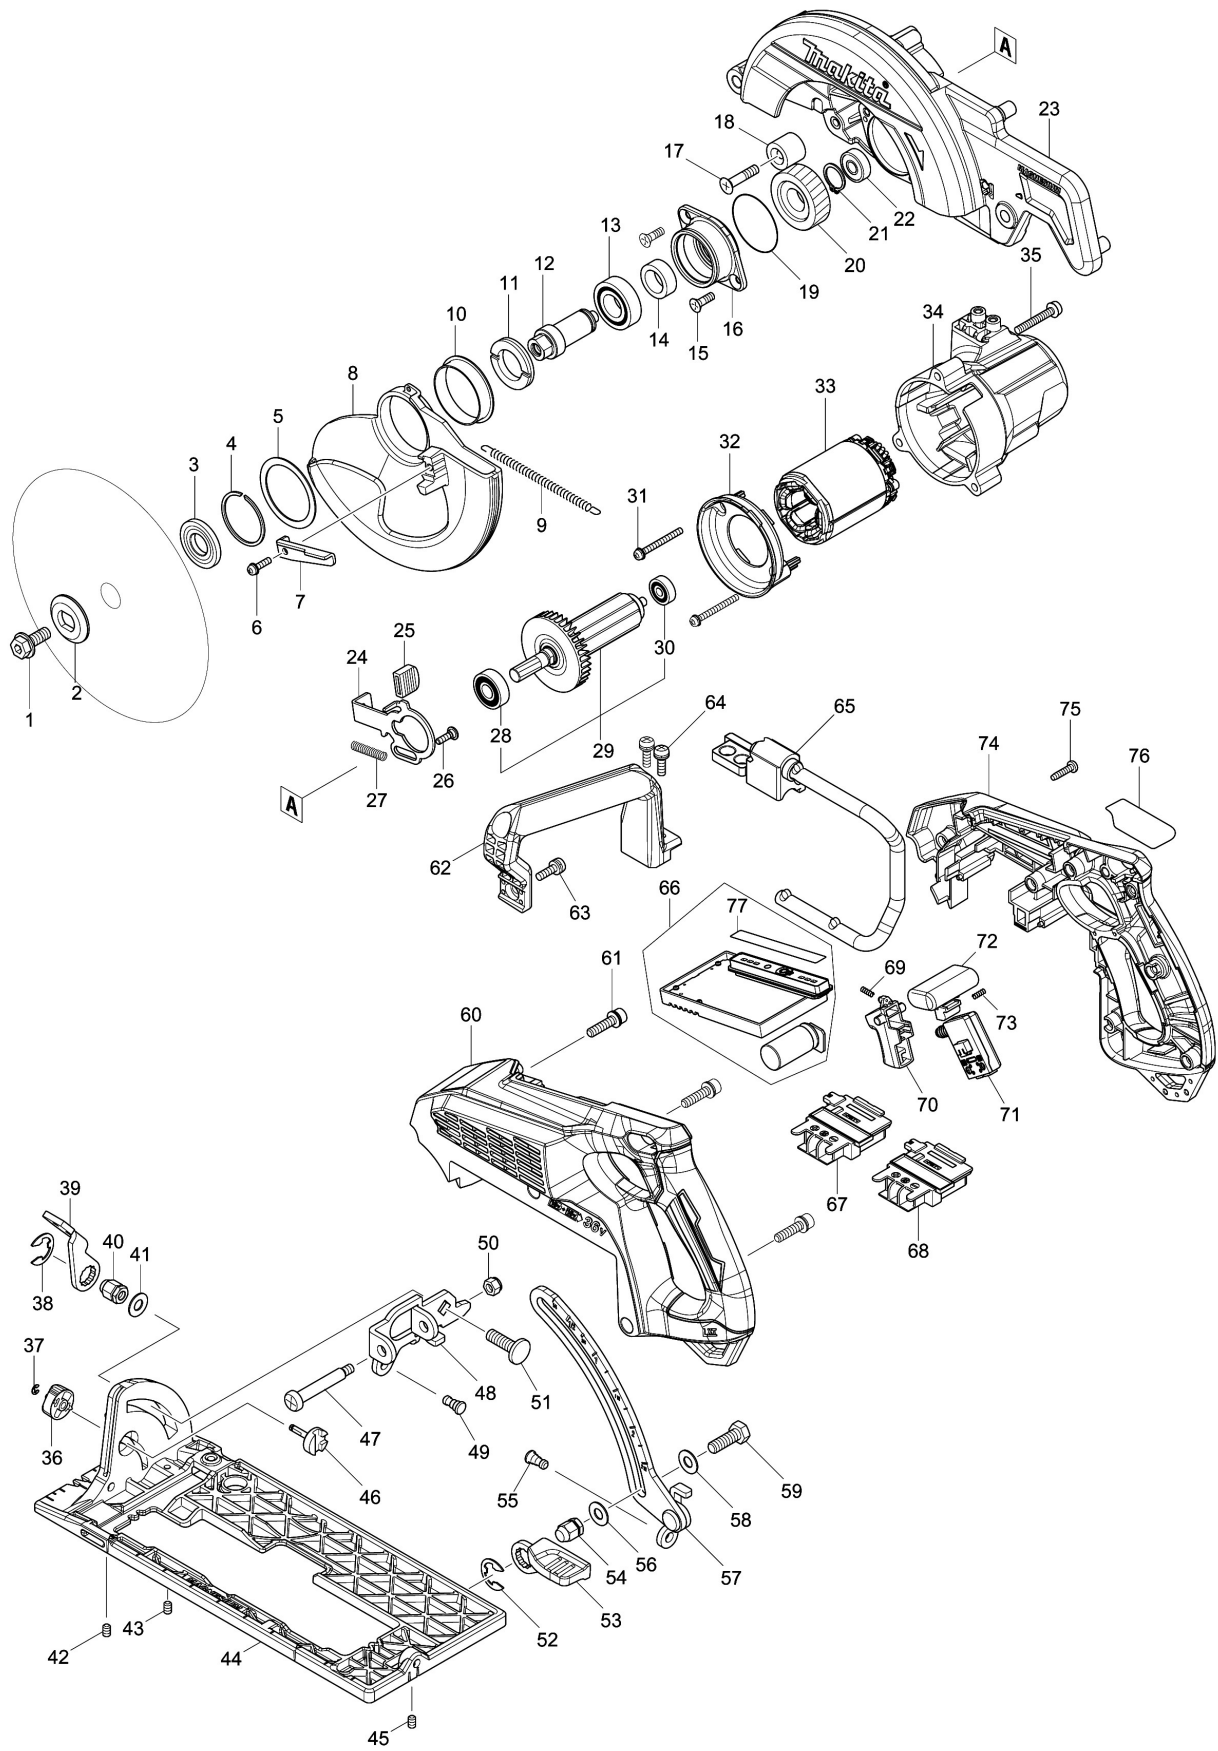

Model No.DRS780 185MM CORDLESS REAR HANDLE

Model No.DRS780 185MM CORDLESS REAR HANDLE

Position	Référence pièce	Description	Echange	QTE	New/Old	Option 1	Option 2	COMMENTAIRE
001	266400-6	HEX. SOCKET HEX. BOLT M8X20		1				
002	224409-4	FLASQUE EXTERIEURE 35		1		0	P3	
003-1	224593-5	FLASQUE INTERR 35		1				
004	257423-5	RETAINING RING(EXT) WR-42		1				
005	253393-6	FLAT WASHER 42		1				
006	911128-8	VIS TETE RONDE M4X16		1		0	P1	
007	271435-4	LEVER 48		1				
008	319543-4	SAFETY COVER		1				
009	232371-9	TENSION SPRING 5		1				
010	457434-2	SPACER		1				
011	285809-3	APP 23-36-ROULT <4510		1		1	P6	
012	326941-5	SPINDLE		1				
013	211251-2	ROULEMENT A BILLES 6003		1		1	P20	
014	257024-9	ENTRETOISE 17		1		2	P9	
015	265034-2	VIS TETE FRAISEE M5		2		65	P2	
016	319544-2	BEARING BOX		1				
017	251572-0	+ COUNTERSUNK HEAD SCREW M6X30		1				
018	262185-2	RUBBER SLEEVE8		1				
019	213565-5	O'RING 42 LS0714FL		1		0	P1	
020	221542-3	HELICAL GEAR 37		1				
021	961057-5	CIRCLIP MOD S EXT 17		1		0	P1	
022	210029-0	ROULEMENT A BILLE 608ZZ		1		65	P2	
023	140F75-4	BLADE CASE COMPLETE		1				
C10	213434-0	O RING 26		1		65	P1	
024	347168-4	SHAFT LOCK		1				
025	286039-9	CAPOT		1				
026	251529-1	+ PAN HEAD SCREW M4X14		1				
027	232381-6	COMPRESSION SPRING 6		1				
028	210059-1	ROULEMENT A BILLES 6000RD		1		1	P20	
029-1	519435-9	ROTOR ASS'Y		1				
D10		INC. 28,30						
030	210022-4	ROULEMENT A BILLES 626DDW		1		2	P90	
031	911566-4	P.H.SCREW M4X40 WITH WRM		2				
032	457430-0	BAFFLE PLATE		1				
033	629259-6	STATOR		1				
034	144467-3	MOTOR HOUSING COMPLETE		1				
C10	263002-9	CHEVILLE CAOUTCHOUC 4		1		0	P1	
035	911258-5	VIS M5X35		3		0	P1	
036	457963-5	DIAL 22		1				
037	961017-7	CIRCLIP E3		1		0	P1	
038	257953-6	ANNEAU E-12		1		0	P1	

Please order the parts with part number.

Print Date 7/7/2020