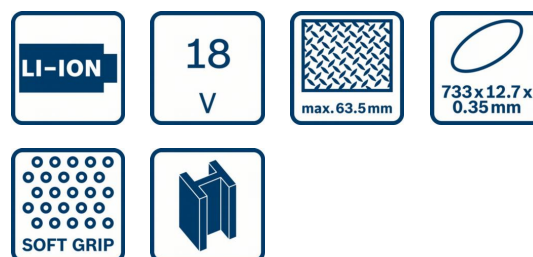

0 601 2A0 401 – GCB 18V-63

Référence article	0 601 2A0 401
EAN	3165140998130
1 lame de scie à ruban, 18 dpp disponibles séparément par pack de 2 : 2 608 649 000	✓
Calage L-BOXX pour GCB 18V-63 1 600 A02 063	✓
L-BOXX 238 1 600 A01 2G2	✓

Données Techniques

Caractéristiques techniques

Régime à vide	162 m/min
Dimensions des lames de scie	733,0 x 12,7 x 0,4 mm
Profondeur de coupe maxi.	63.5 mm
Poids sans batterie	3.3 kg
Dimensions de l'emballage (longueur x largeur x hauteur)	357 x 442 x 253 mm
Tension de la batterie	18 V
Poids avec batterie	4,3 kg
Niveau de bruit	Le niveau sonore pondéré A de l'outil électroportatif est typiquement de : niveau de pression acoustique dB(A) ; niveau de puissance acoustique dB(A). Incertitude K = dB.

Information sur les bruits/vibrations

Niveau de pression acoustique	79 dB(A)
Niveau de puissance acoustique	90 dB(A)
Incertitude K	3 dB

Information Ventes

Positionnement

- La scie à ruban Bosch la plus compacte et la plus ergonomique pour un grand confort d'utilisation