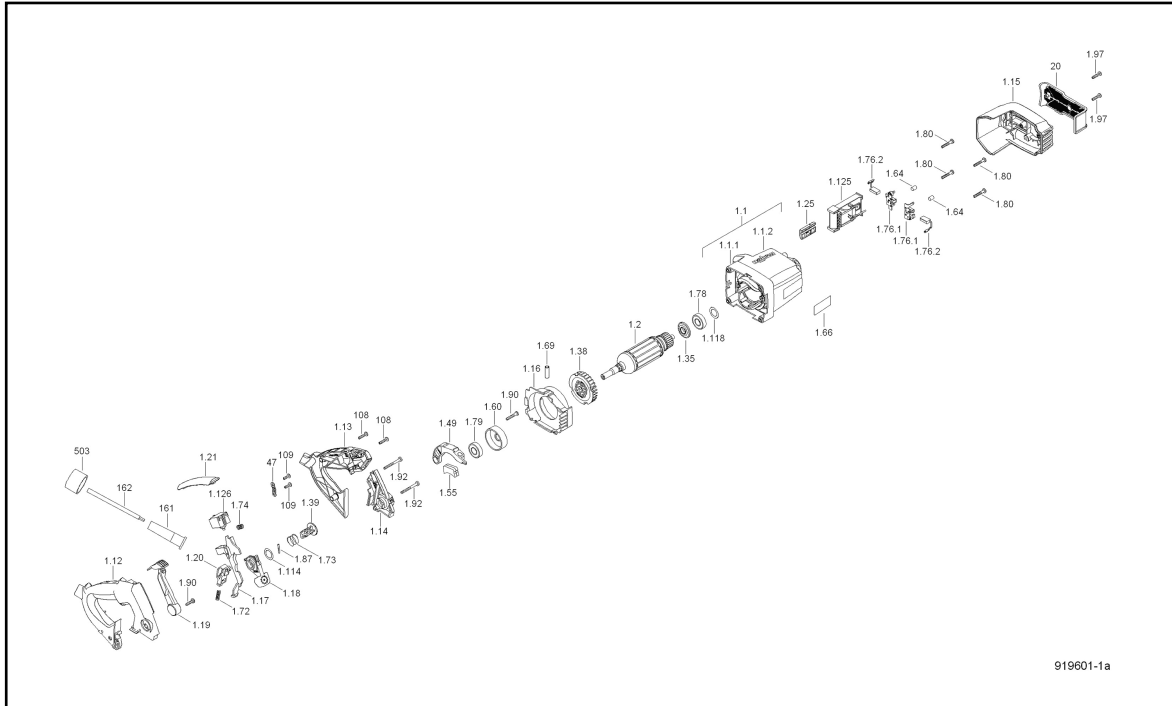

Dämmstoff-Seilsäge DSS 300 cc im Transportkoffer