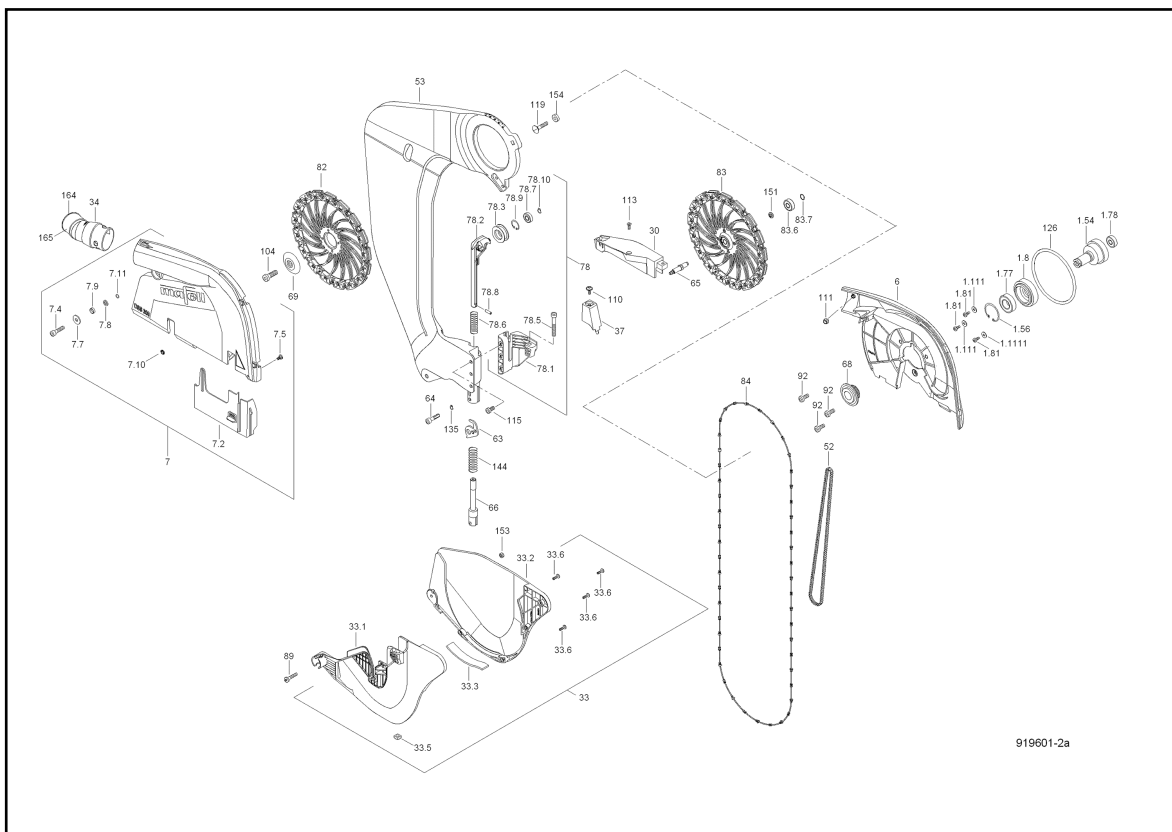

Dämmstoff-Seilsäge DSS 300 cc im Transportkoffer