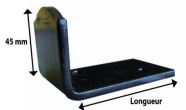

Battement bas ISO pour espagnolette

Battement bas pour espagnolette pour l'ITE

Description

- Battement bas pour espagnolette pour l'isolation thermique par l'extérieur.
- Finition cataphorèse.
- Chevilles et vis fournies.
- Hauteur 45 mm.

Les + produits

- Fabrication Française.

Les Matériaux

Béton

Parpaing plein /
Pierre

Brique pleine

Parpaing Brique creuse

Battement bas ISO pour espagnolette

Battement bas ISO pour espagnolette

Références produits

DÉSIGNATION	RÉFÉRENCE	CONDT	SURCONDT	LONGUEUR
BATTEMENT BAS ISO PIECE A Sachet de 4	A130550	Sachet de 4	5 sachets	60 mm
BATTEMENT BAS ISO PIECE B Sachet de 4	A130560	Sachet de 4	5 sachets	100 mm
BATTEMENT BAS ISO PIECE C Sachet de 4	A130570	Sachet de 4	5 sachets	150 mm
BATTEMENT BAS ISO PIECE C L'unité	A130571	Unité	-	150 mm
BATTEMENT BAS ISO PIECE P Sachet de 4	A130575	Sachet de 4	5 sachets	180 mm
BATTEMENT BAS ISO PIECE V Sachet de 4	A130577	Sachet de 4	5 sachets	230 mm