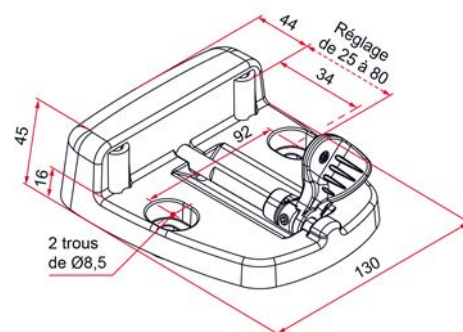

Astuce

- Compatible avec le cache écrou et vis (Consultez l'index de la partie "Accessoires communs pour portail").