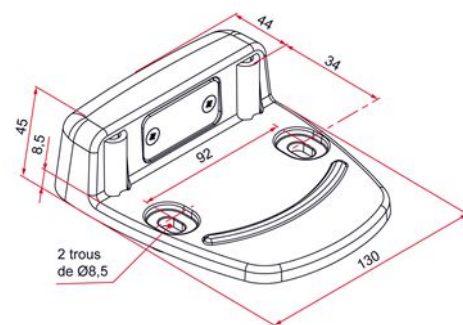

Les applications possibles sont :

Portails battants

Caractéristiques

- Semelle en aluminium hauteur 45 mm, à visser ou à sceller (avec pattes de scellement non fournies)
- 2 points de fixation

Astuce

- Compatible avec le cache écrou et vis (Consultez l'index de la partie "Accessoires communs pour portail").