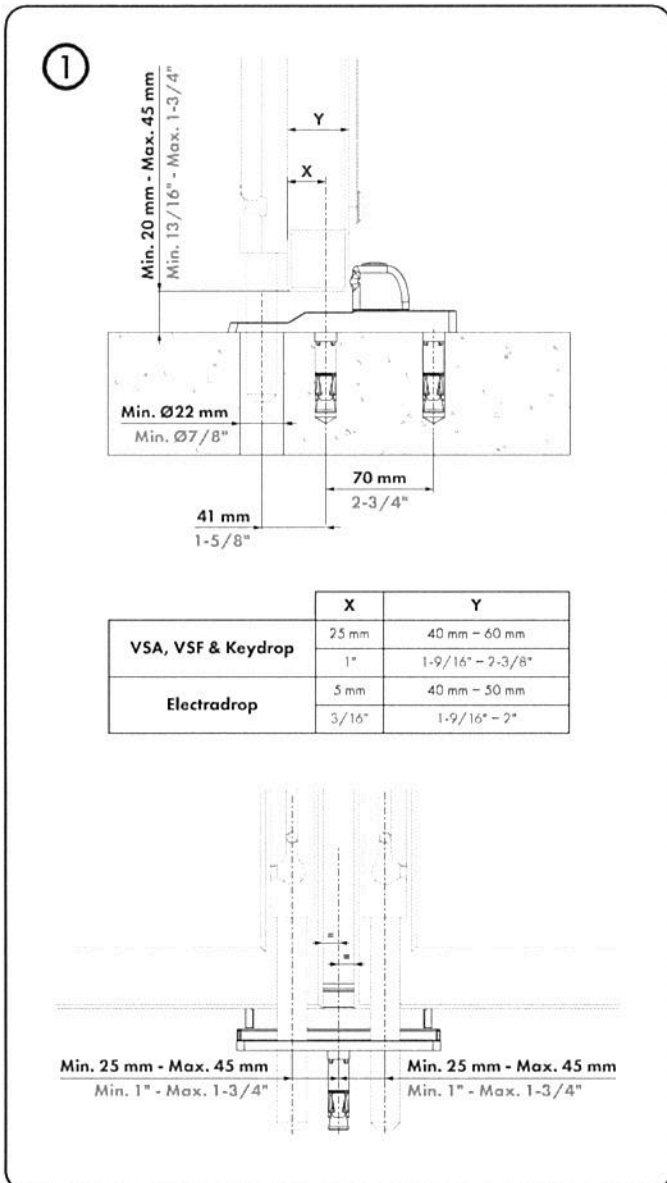

LOCINOX HQ	LOCINOX USA
LIVE CHAT www.locinox.com	LIVE CHAT www.locinoxusa.com
+32 56 77 27 66	877- LOCINOX
help@locinox.com	helpusa@locinox.com
www.locinox.com/sabo	www.locinoxusa.com/sabo

3
A

Min. 20 mm - Max. 25 mm
Min. 13/16" - Max. 1"

3
B

Min. 20 mm - Max. 45 mm
Min. 13/16" - Max. 1-3/4"

HEX
5mm

HEX
5mm

pictures@locinox.com

SUCCESSFUL INSTALLATION?

Please send us your pictures & videos

SUCCESVOLLE INSTALLATIE?