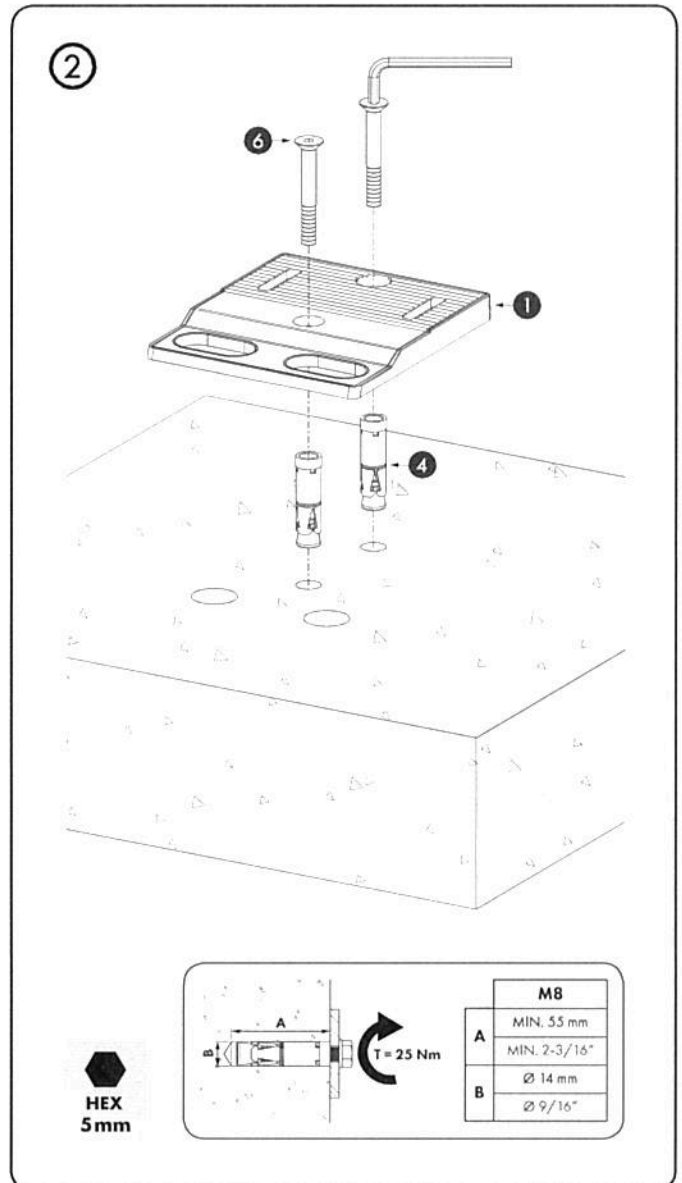

LOCINOX HQ	LOCINOX USA
LIVE CHAT www.locinox.com	LIVE CHAT www.locinoxusa.com
+32 56 77 27 66	877- LOCINOX
help@locinox.com	helpusa@locinox.com
www.locinox.com/sabo	www.locinoxusa.com/sabo

3
A

Min. 20 mm - Max. 25 mm
Min. 13/16" - Max. 1"

3
B

Min. 20 mm - Max. 45 mm
Min. 13/16" - Max. 1-3/4"

HEX
5mm

HEX
5mm

pictures@locinox.com

SUCCESSFUL INSTALLATION?

Please send us your pictures & videos

SUCCESVOLLE INSTALLATIE?