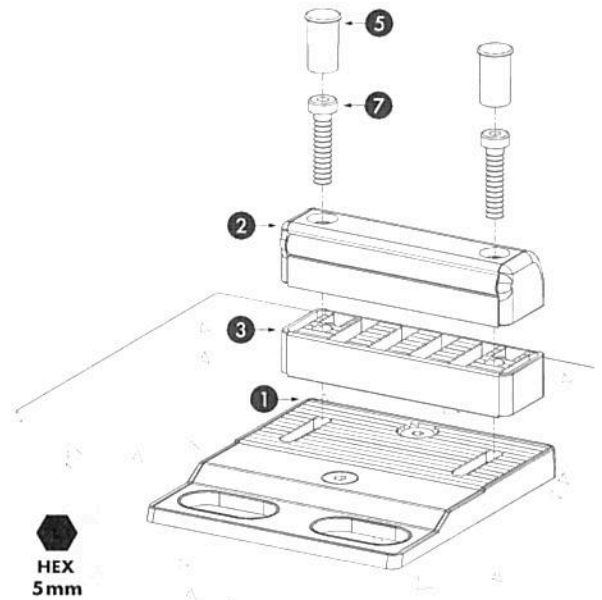

LOCINOX HQ	LOCINOX USA
LIVE CHAT www.locinox.com	LIVE CHAT www.locinoxusa.com
+32 56 77 27 66	877- LOCINOX
help@locinox.com	helpusa@locinox.com
www.locinox.com/sabo	www.locinoxusa.com/sabo

3
A

Min. 20 mm - Max. 25 mm
Min. 13/16" - Max. 1"

3
B

Min. 20 mm - Max. 45 mm
Min. 13/16" - Max. 1-3/4"

HEX
5mm

HEX
5mm

pictures@locinox.com

SUCCESSFUL INSTALLATION?

Please send us your pictures & videos

SUCCESVOLLE INSTALLATIE?