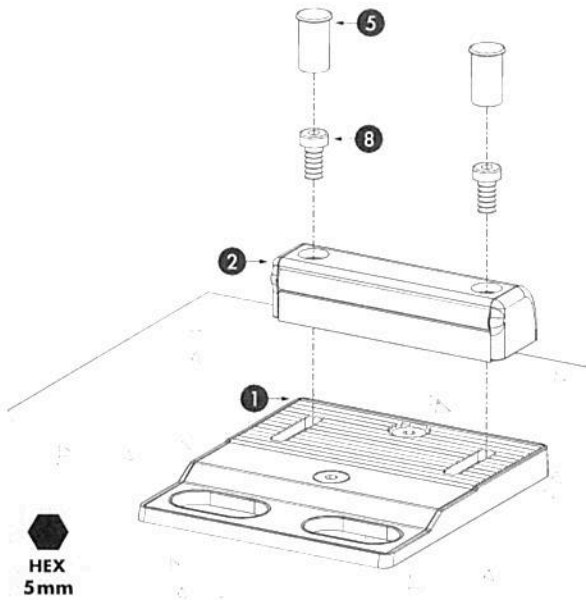

LOCINOX HQ	LOCINOX USA
LIVE CHAT www.locinox.com	LIVE CHAT www.locinoxusa.com
+32 56 77 27 66	877- LOCINOX
help@locinox.com	helpusa@locinox.com
www.locinox.com/sabo	www.locinoxusa.com/sabo

3
A

Min. 20 mm - Max. 25 mm
Min. 13/16" - Max. 1"

3
B

Min. 20 mm - Max. 45 mm
Min. 13/16" - Max. 1-3/4"

HEX
5mm

HEX
5mm

pictures@locinox.com

SUCCESSFUL INSTALLATION?

Please send us your pictures & videos

SUCCESVOLLE INSTALLATIE?