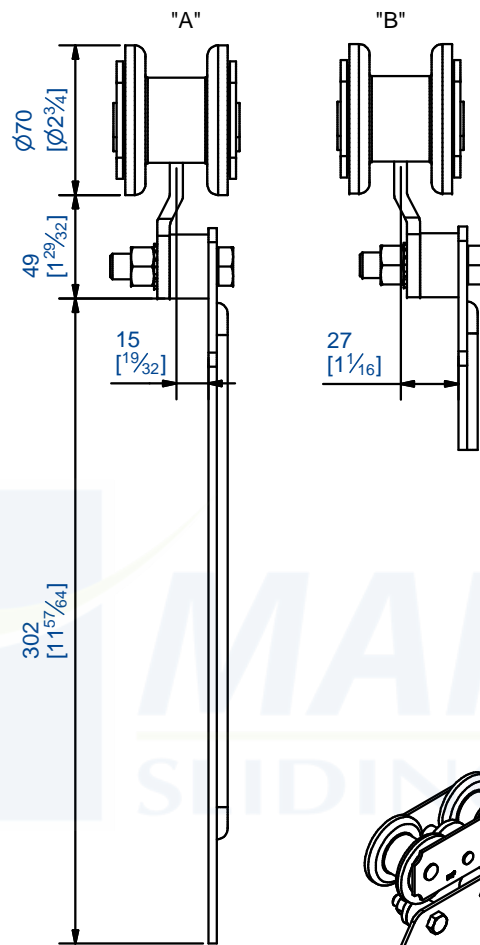

Positions

Monture gauche
Left hanger

Monture droite
Right hanger

La monture gauche et la monture droite sont livrées ensemble.
The left hanger and the right one are delivered together.

Monture fixation sur plat, 2 galets acier sur cages à rouleaux.
Support démontable, permettant, par retournement, deux positions A-B pour des épaisseurs différentes de panneaux.
Capacité : 800 Kg par panneau

Hanger side fixing, equipped with 2 needle-cage-bearings steel wheels.
It allows 2 different positions A-B to better fit to the door (panel) thickness.
Maximum load : 800 Kg per panel

Référence
Item Nr: **0281S**