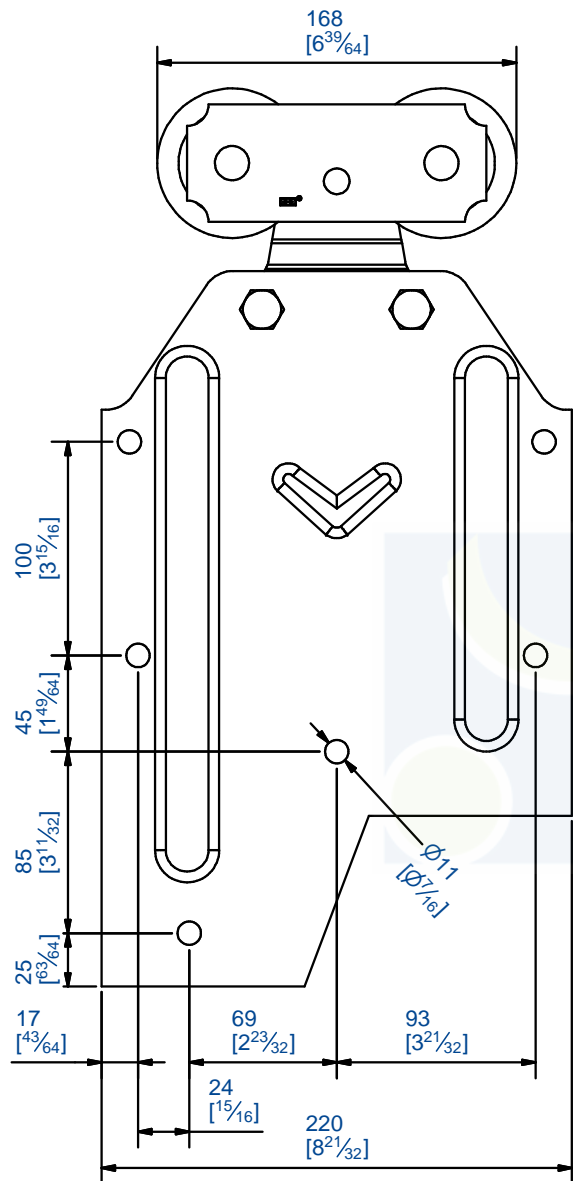

Positions

Monture gauche
Left hanger

Monture droite
Right hanger

La monture gauche et la monture droite sont livrées ensemble.
The left hanger and the right one are delivered together.

Monture fixation sur plat, 2 galets acier sur cages à rouleaux.
Support démontable, permettant, par retournement, deux positions A-B pour des épaisseurs différentes de panneaux.
Capacité : 800 Kg par panneau

Hanger side fixing, equipped with 2 needle-cage-bearings steel wheels.
It allows 2 different positions A-B to better fit to the door (panel) thickness.
Maximum load : 800 Kg per panel

Référence
Item Nr: **0281S**

Rail associé
Combined track: **8570**