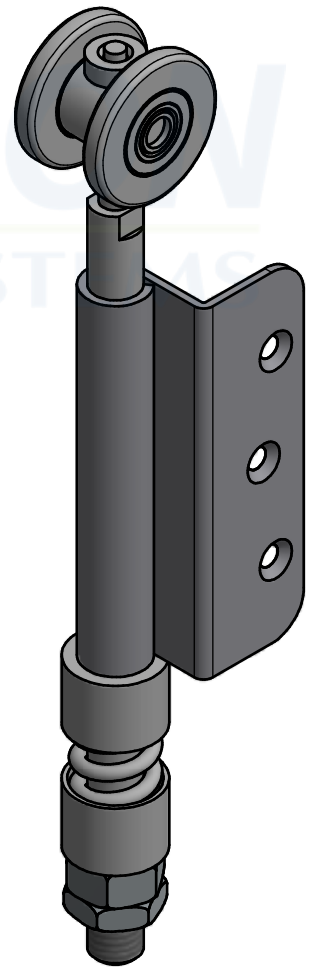

Monture d'extrémité déportée.
Capacité : 15 Kg

Offet and hanger.
Maximum load : 15 Kg

7,rue Gay Lussac
25000 BESANCON

Référence
Item Nr: **0332E**

Rail associé
Combined track: **3530**