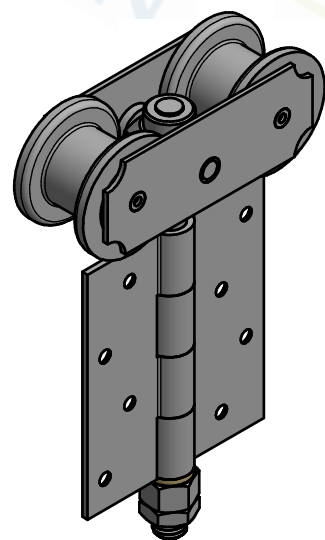

Monture intermédiaire, montée sur charnière.  
Capacité: 150 KG

Intermediate hanger, mounted on a hinge.  
Capacity: 150 KG

7, rue Gay Lussac  
25000 BESANCON

Référence  
Item Nr: **0562**

Rail associé  
Combined track: **6255**