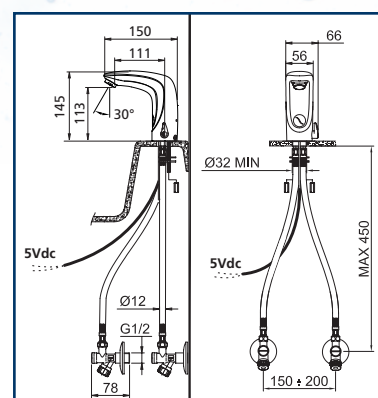

## Robinet infrarouge KRO-034 / KRO-044

<b>Hauteur (hors tout):</b>	145 mm
<b>Diamètre de perçage:</b>	33 mm
<b>Rayon d'action:</b>	8 - 35 cm
<b>Raccordements:</b>	1/2"
<b>Débit:</b>	7 l/min
<b>Pression max.:</b>	0,4 à 10 bar
<b>Température d'eau max.:</b>	jusqu'à 60°C
<b>Info supplémentaire:</b>	<input type="checkbox"/> Finition chromée <input type="checkbox"/> Compact et flexible <input type="checkbox"/> Haute qualité

JUSQU'À 80% D'ÉCONOMIE D'EAU AVEC  
LES ROBINETS INFRAROUGE LINUM

**1** litre

**6** litres

Robinet infrarouge

Robinet manuel

+ Temps de réaction rapide  
+ Hygiène parfaite

**KRO-034**

**KRO-044**

CODE	Description	Pcs/boîte
KRO-034	Robinet infrarouge avec mitigeur intégré (avec pile 3 x 1,5 V (AA))	1
KRO-044	Robinet infrarouge avec mitigeur intégré (sur secteur 220-240 V)	1

Linum Europe s.a. • Belgique  
Vijverhoek 53 - 8520 Kurne  
T: 056 35 92 94 - F: 056 35 88 47  
Mail: info@linum.eu