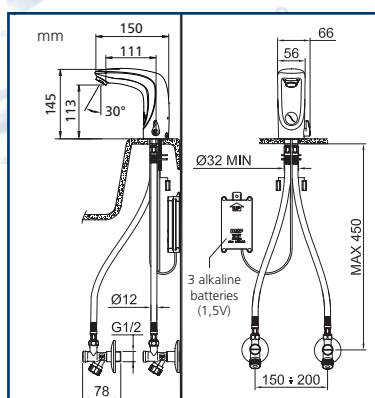

## Robinet infrarouge KRO-034 / KRO-044

<b>Hauteur (hors tout):</b>	145 mm
<b>Diamètre de perçage:</b>	33 mm
<b>Rayon d'action:</b>	8 - 35 cm
<b>Raccordements:</b>	1/2"
<b>Débit:</b>	7 l/min
<b>Pression max.:</b>	0,4 à 10 bar
<b>Température d'eau max.:</b>	jusqu'à 60°C
<b>Info supplémentaire:</b>	<input type="checkbox"/> Finition chromée <input type="checkbox"/> Compact et flexible <input type="checkbox"/> Haute qualité

JUSQU'À 80% D'ÉCONOMIE D'EAU AVEC  
LES ROBINETS INFRAROUGE LINUM

**1** litre

**6** litres

Robinet infrarouge

Robinet manuel

+ Temps de réaction rapide  
+ Hygiène parfaite

**KRO-034**

**KRO-044**

CODE	Description	Pcs/boîte
KRO-034	Robinet infrarouge avec mitigeur intégré (avec pile 3 x 1,5 V (AA))	1
KRO-044	Robinet infrarouge avec mitigeur intégré (sur secteur 220-240 V)	1

Linum Europe s.a. • Belgique  
Vijverhoek 53 - 8520 Kurne  
T: 056 35 92 94 - F: 056 35 88 47  
Mail: info@linum.eu