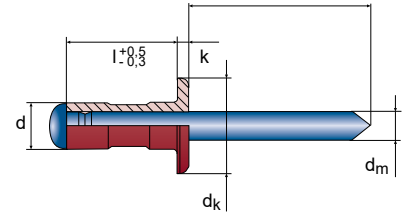

Série
600

DONNÉES
CAO
EN LIGNE

RAL
9005

Rivet Aveugle Multi-Serrage OPTO® -laqué-

 aluminium

 acier zingué

tête plate | ouvert

EN AW-5052 [AlMg2,5]

d	l ⁺¹	$\frac{k}{d}$	N°.	
3,2	11,0	4,0 - 7,9	10600032110/9005	500
	9,5	1,2 - 6,4	10600032095/9005	500
	8,0	0,8 - 4,8	10600032080/9005	500
	6,8	0,8 - 3,4	10600032068/9005	500

dk 6,4 **dm** 1,8 **k** 1,0  3,3 mm  720 N  1000 N

4,0	16,9	6,4 - 12,7	10600040169/9005	500
	12,7	4,0 - 9,5	10600040127/9005	500
	9,5	1,2 - 6,4	10600040095/9005	500
	6,0	0,5 - 3,0	10600040060/9005	500

dk 7,9 **dm** 2,3 **k** 1,2  4,1 mm  1120 N  1650 N