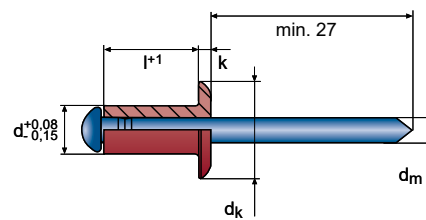

# Rivet Aveugle ouvert ALFO® -laqué-

▮ aluminium    ▮ acier zingué  
 tête plate | ouvert

RAL  
9010

DIN EN ISO  
15977

DONNÉES  
CAO  
EN LIGNE

Série  
700

EN AW-5754 [AlMg3]

d	l+1	$\frac{k}{d}$	N°.	
<b>4,0</b>	12,0	6,5 - 9,0	10700040120/9010	500
	8,0	3,0 - 5,5	10700040080/9010	500
	6,0	1,0 - 3,5	10700040060/9010	500
	10,0	5,0 - 7,0	10700040100/9010	500

$d_k$  8,0<sup>-1,0</sup>     $d_m$  2,0     $k$  1,0<sup>±0,3</sup>    4,1 mm    1250 N    1800 N