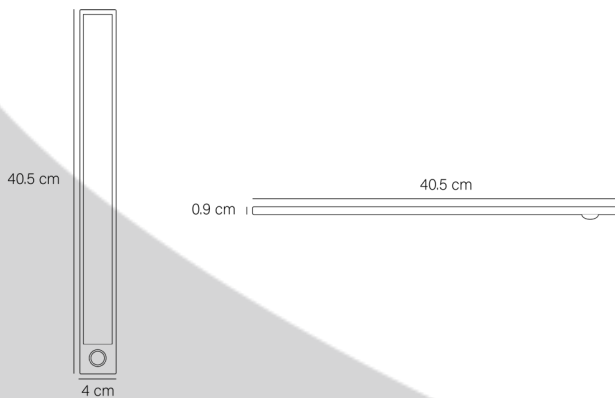

# Réglette lumineuse rechargeable ATLAS

avec détecteur de mouvement.

▶ VIDEO DE PRÉSENTATION

- Capteur de mouvement et crépusculaire.
- Temps d'éclairage en mode auto : 18 s
- Interrupteur 3 modes : OFF—ON—AUTO
- Température de couleur : 4000 Kelvin (Blanc Neutre)
- Puissance : 3W/170lm
- Batterie Haute performance : 3 h en continue soit environ 4 à 6 mois en utilisation normale
- Recharge rapide / câble USB fourni
- Dimensions 40,5 x 4 x 0,9 cm
- Corps en Aluminium anodisé Noir

REF	LIBELLE	PACKAGING	CONDITIONNEMENT	FINITION
240015	réglette lumineuse ATLAS	individuelle	carton de 50 pièces	aluminium anodisé noir

## LE PLUS PRODUIT

- Pose rapide et sans perçage grâce aux supports magnétiques intégrés et embases adhésives 3M
- Sa très faible épaisseur (0.9 cm) lui permet de s'intégrer dans toutes les configurations
- La fixation magnétique lui procure une pose extrêmement simplifiée
- Son capteur de mouvement crépusculaire optimise la durée de charge de la batterie

### Design compact et discret