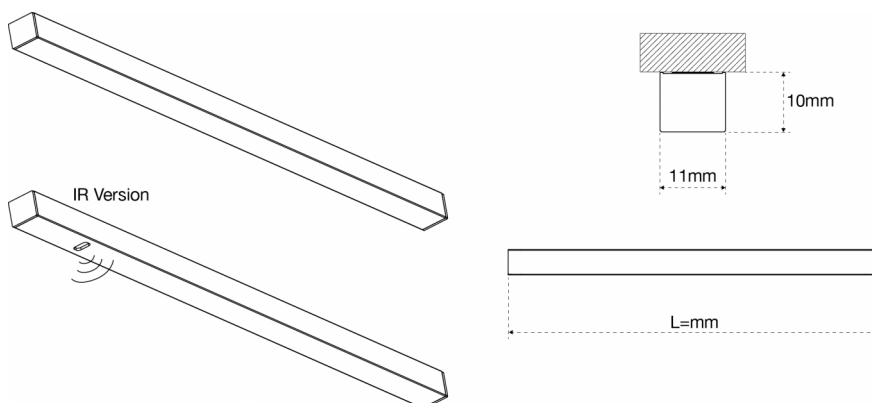

## CARACTÉRISTIQUES DU PRODUIT

- \ disponible avec interrupteur IR
- \ interrupteur IR avec fonction ON/OFF
- \ distanza di lettura: Max 6cm
- \ configurable avec des longueurs personnalisées
- \ disponible en 24Vdc
- \ disponible en lumière chaude

## DIMENSIONS