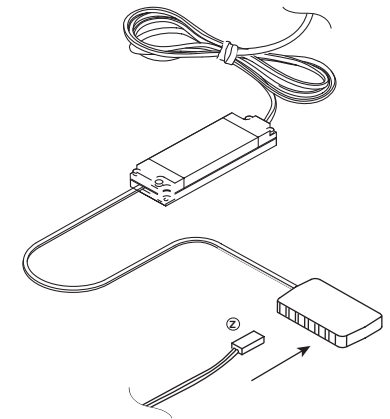

BALI

12 - 24 Vdc

3000K
4000K
6000K

x 1

KIT DI FISSAGGIO / FIXING KIT
BEFESTIGUNGSKIT
KIT DE FIJACIÓN / KIT DE FIXATION

lunghezza fino a 1200mm
length up to 1200mm
x4 länge bis 1200mm
longitud hasta 1200mm
longueur jusqu'à 1200mm

lunghezza maggiore 1200mm
length 1200mm or more
x8 länge von 1200mm oder höher
longitud de 1200mm o superior
longueur de 1200mm ou supérieure

INSTALLAZIONE / INSTALLATION / INSTALLATION / INSTALACIÓN / INSTALLATION

1a

1b

2a

2b