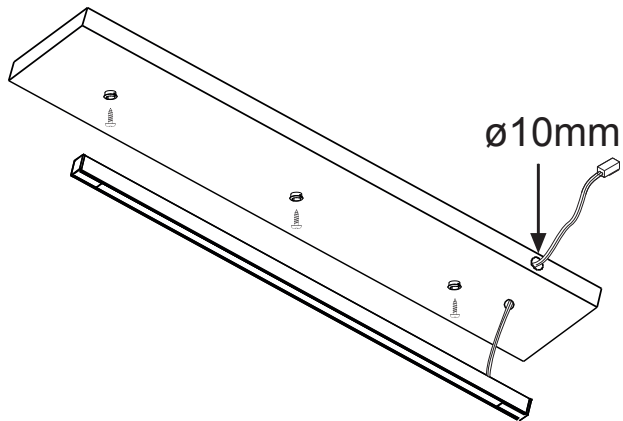

BALI

12 - 24 Vdc

3000K
4000K
6000K

x 1

KIT DI FISSAGGIO / FIXING KIT
BEFESTIGUNGSKIT
KIT DE FIJACIÓN / KIT DE FIXATION

 lunghezza fino a 1200mm
length up to 1200mm
x4 länge bis 1200mm
longitud hasta 1200mm
longueur jusqu'à 1200mm

 lunghezza maggiore 1200mm
length 1200mm or more
x8 länge von 1200mm oder höher
longitud de 1200mm o superior
longueur de 1200mm ou supérieure

INSTALLAZIONE / INSTALLATION / INSTALLATION / INSTALACIÓN / INSTALLATION