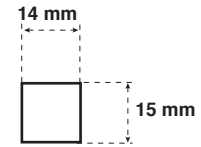

BALI

12 - 24 Vdc

3000K
4000K
6000K

x 1

KIT DI FISSAGGIO / FIXING KIT
BEFESTIGUNGSKIT
KIT DE FIJACIÓN / KIT DE FIXATION

 lunghezza fino a 1200mm
length up to 1200mm
x4 länge bis 1200mm
longitud hasta 1200mm
longueur jusqu'à 1200mm

 lunghezza maggiore 1200mm
length 1200mm or more
x8 länge von 1200mm oder höher
longitud de 1200mm o superior
longueur de 1200mm ou supérieure

INSTALLAZIONE / INSTALLATION / INSTALLATION / INSTALACIÓN / INSTALLATION