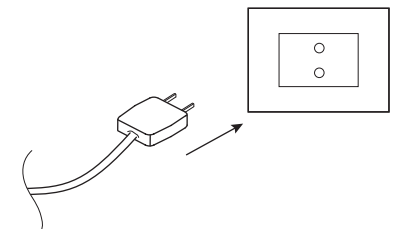

BALI

12 - 24 Vdc

3000K
4000K
6000K

x 1

KIT DI FISSAGGIO / FIXING KIT
BEFESTIGUNGSKIT
KIT DE FIJACIÓN / KIT DE FIXATION

lunghezza fino a 1200mm
length up to 1200mm
x4 länge bis 1200mm
longitud hasta 1200mm
longueur jusqu'à 1200mm

lunghezza maggiore 1200mm
length 1200mm or more
x8 länge von 1200mm oder höher
longitud de 1200mm o superior
longueur de 1200mm ou supérieure

INSTALLAZIONE / INSTALLATION / INSTALLATION / INSTALACIÓN / INSTALLATION

1a

1b

2a

2b