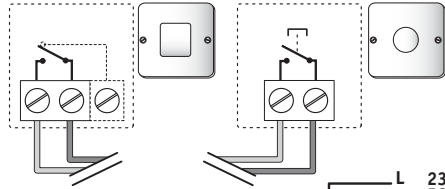

TYXIA 4600

TYXIA 4610

L 230 V
N 50 Hz

TYXIA 4620

TYXIA 4630