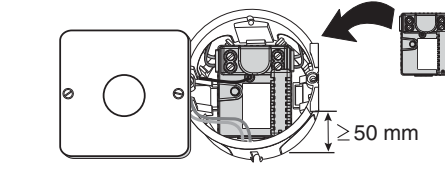

TYXIA 4600

TYXIA 4610

L 230 V
N 50 Hz

TYXIA 4620

TYXIA 4630