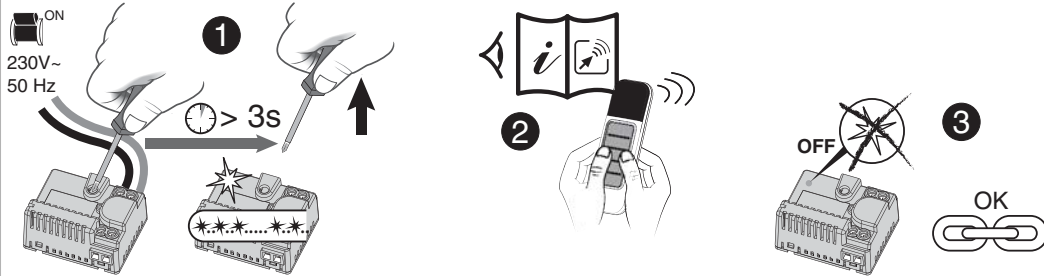

TYXIA 4600 / TYXIA 4610 / 4620 / 4630

TYXIA 4600 / TYXIA 4620

TYXIA 4600 / 4610 / 4620 / 4630

www.deltadore.com

Important product information (1 2 3 4)

|    | TYXIA 4600   | TYXIA 4610 | TYXIA 4620   | TYXIA 4630                   |
|----|--|------------|--|------------------------------|
|    |  |            |  |                              |
|    | 230 V~, 50 Hz<br>2 VA                                      |            |  |                              |
|    | = Class II   |            |  |                              |
|    | 868 MHz (EN 300 220)<br>100 m                              |            |  |                              |
|    | 16 max.  |            |  |                              |
| °C | -5°C / +40°C   |            |  |                              |
|    | 45 x 38 x 23 mm  |            |  |                              |
| CE | R&TTE 1999/5/CE  |            |  |                              |
|    | TYXIA 4600   | TYXIA 4610 | TYXIA 4620   | TYXIA 4630                   |
|    | 1A max - 12V =/~<br>0,5A max - 24V =/~<br>0,5A max - 230V~ |            | 1A max- 12V =/~<br>0,5A max- 24V =/~<br>0,5A max - 230V~ | 230V~<br>20 Nm/ 0,8 A/ 180 W |