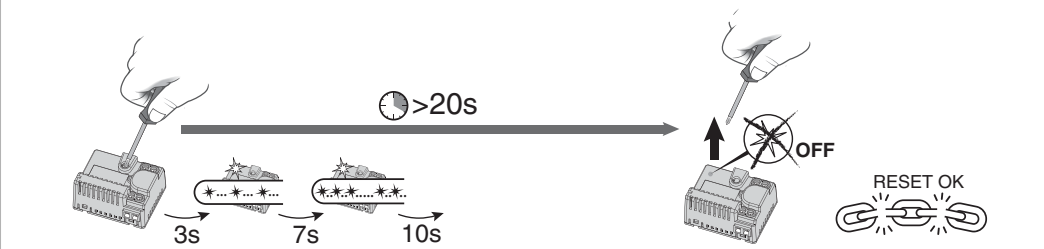

TYXIA 4600 / TYXIA 4610 / 4620 / 4630

TYXIA 4600 / TYXIA 4620

TYXIA 4600 / 4610 / 4620 / 4630

www.deltadore.com

Important product information (1 2 3 4)

|    | TYXIA 4600   | TYXIA 4610 | TYXIA 4620   | TYXIA 4630                   |
|----|--|------------|--|------------------------------|
|    |  |            |  |                              |
|    | 230 V~, 50 Hz<br>2 VA                                      |            |  |                              |
|    | = Class II   |            |  |                              |
|    | 868 MHz (EN 300 220)<br>100 m                              |            |  |                              |
|    | 16 max.  |            |  |                              |
| °C | -5°C / +40°C   |            |  |                              |
|    | 45 x 38 x 23 mm  |            |  |                              |
| CE | R&TTE 1999/5/CE  |            |  |                              |
|    | TYXIA 4600   | TYXIA 4610 | TYXIA 4620   | TYXIA 4630                   |
|    | 1A max - 12V =/~<br>0,5A max - 24V =/~<br>0,5A max - 230V~ |            | 1A max- 12V =/~<br>0,5A max- 24V =/~<br>0,5A max - 230V~ | 230V~<br>20 Nm/ 0,8 A/ 180 W |