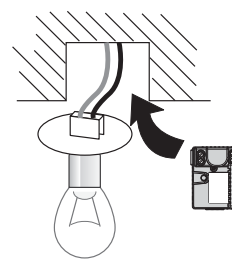

TYXIA 4600

TYXIA 4610

L 230 V
N 50 Hz

TYXIA 4620

TYXIA 4630