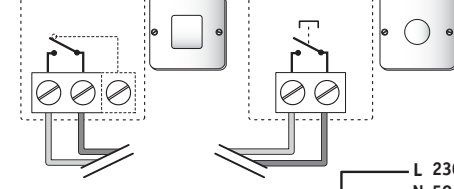

TYXIA 4600

TYXIA 4610

L 230 V
N 50 Hz

TYXIA 4620

TYXIA 4630