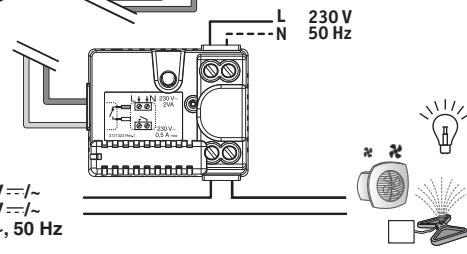

TYXIA 4600

TYXIA 4610

L 230 V
N 50 Hz

TYXIA 4620

TYXIA 4630