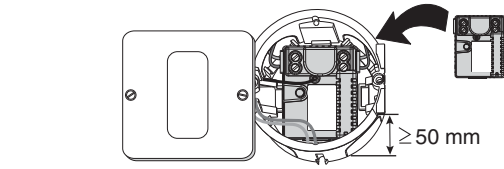

TYXIA 4600

TYXIA 4610

L 230 V
N 50 Hz

TYXIA 4620

TYXIA 4630