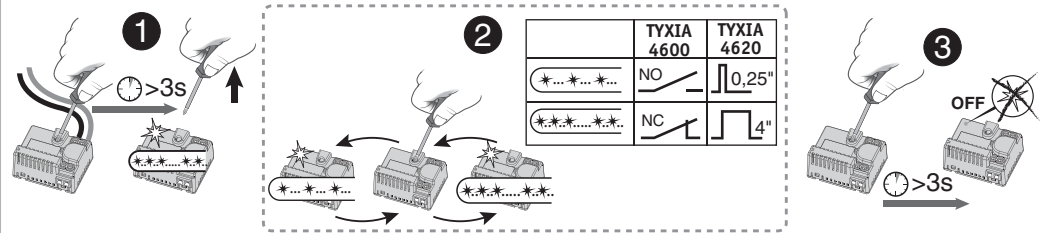

TYXIA 4600 / TYXIA 4610 / 4620 / 4630

TYXIA 4600 / TYXIA 4620

TYXIA 4600 / 4610 / 4620 / 4630

www.deltadore.com

Important product information (1 2 3 4)

|    | TYXIA 4600   | TYXIA 4610 | TYXIA 4620   | TYXIA 4630                   |
|----|--|------------|--|------------------------------|
|    |  |            |  |                              |
|    | 230 V~, 50 Hz<br>2 VA                                      |            |  |                              |
|    | = Class II   |            |  |                              |
|    | 868 MHz (EN 300 220)<br>100 m                              |            |  |                              |
|    | 16 max.  |            |  |                              |
| °C | -5°C / +40°C   |            |  |                              |
|    | 45 x 38 x 23 mm  |            |  |                              |
| CE | R&TTE 1999/5/CE  |            |  |                              |
|    | TYXIA 4600   | TYXIA 4610 | TYXIA 4620   | TYXIA 4630                   |
|    | 1A max - 12V =/~<br>0,5A max - 24V =/~<br>0,5A max - 230V~ |            | 1A max- 12V =/~<br>0,5A max- 24V =/~<br>0,5A max - 230V~ | 230V~<br>20 Nm/ 0,8 A/ 180 W |