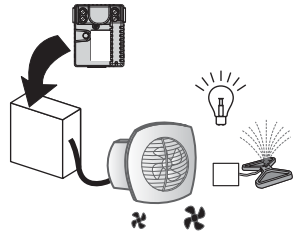

TYXIA 4600

TYXIA 4610

L 230 V
N 50 Hz

TYXIA 4620

TYXIA 4630