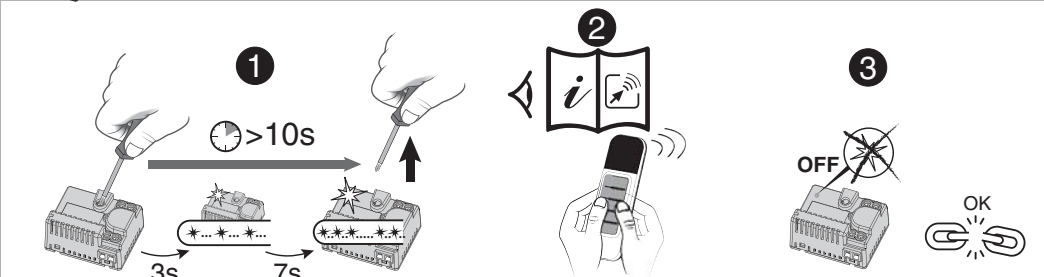

TYXIA 4600 / TYXIA 4610 / 4620 / 4630

TYXIA 4600 / TYXIA 4620

TYXIA 4600 / 4610 / 4620 / 4630

www.deltadore.com

Important product information (1 2 3 4)

|    | TYXIA 4600   | TYXIA 4610 | TYXIA 4620   | TYXIA 4630                   |
|----|--|------------|--|------------------------------|
|    |  |            |  |                              |
|    | 230 V~, 50 Hz<br>2 VA                                      |            |  |                              |
|    | = Class II   |            |  |                              |
|    | 868 MHz (EN 300 220)<br>100 m                              |            |  |                              |
|    | 16 max.  |            |  |                              |
| °C | -5°C / +40°C   |            |  |                              |
|    | 45 x 38 x 23 mm  |            |  |                              |
| CE | R&TTE 1999/5/CE  |            |  |                              |
|    | TYXIA 4600   | TYXIA 4610 | TYXIA 4620   | TYXIA 4630                   |
|    | 1A max - 12V =/~<br>0,5A max - 24V =/~<br>0,5A max - 230V~ |            | 1A max- 12V =/~<br>0,5A max- 24V =/~<br>0,5A max - 230V~ | 230V~<br>20 Nm/ 0,8 A/ 180 W |