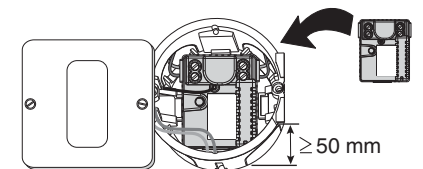

TYXIA 4600

TYXIA 4610

L 230 V
N 50 Hz

TYXIA 4620

TYXIA 4630