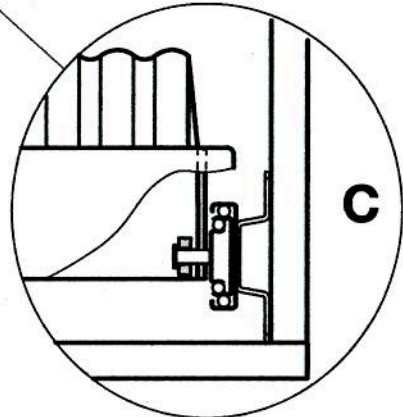

Art.-Nr. 200.0598.18 200.0627.18	<h1>Schuhregal ausziehbar</h1>	 macht Stauraum ergonomisch
Montageanleitung Assembly instruction Instruction de montage	Extendable shoe rack Porte-soulier extensible	6295 Mosen Switzerland T +41 41 919 94 00 www.peka-system.ch