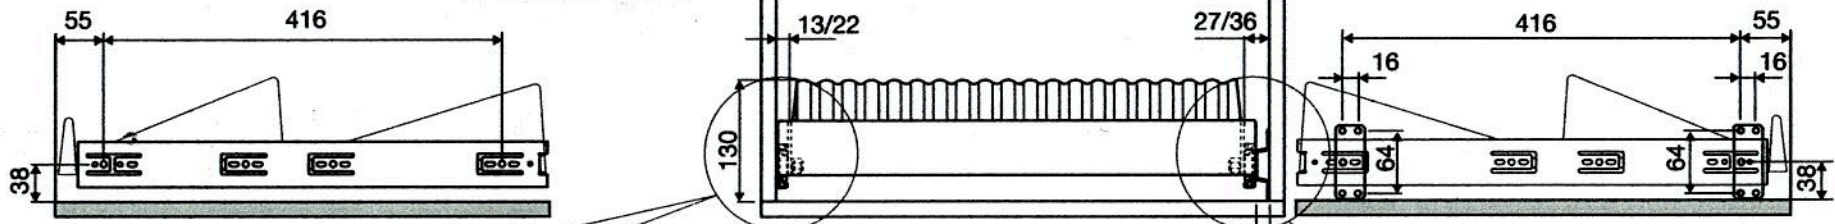

Art.-Nr. 200.0598.18 200.0627.18	<h1>Schuhregal ausziehbar</h1>	 macht Stauraum ergonomisch
Montageanleitung Assembly instruction Instruction de montage	Extendable shoe rack Porte-soulier extensible	6295 Mosen Switzerland T +41 41 919 94 00 www.peka-system.ch

E	X	Y Min.	Y Max.
550	470	512	518
600	520	562	568

950.0091.MA	Rev. c
11.10.2004	10.01.2014 hrm