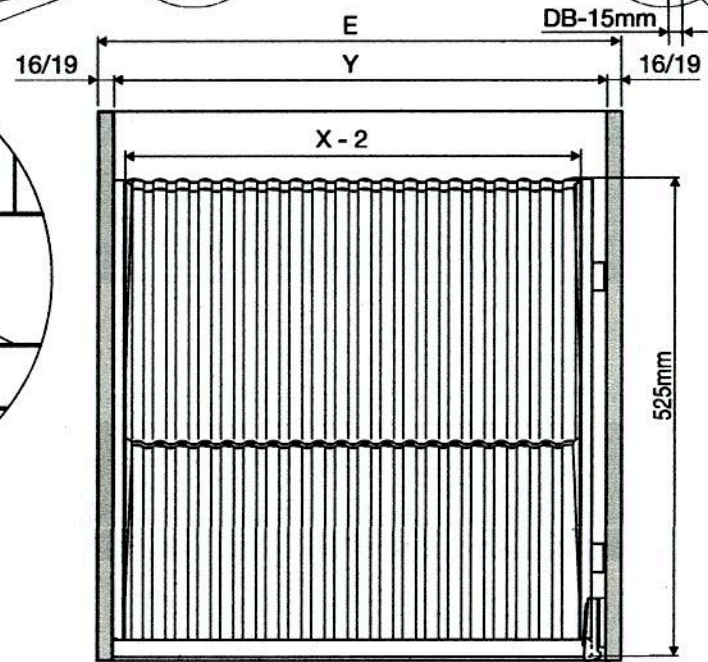

Art.-Nr. 200.0598.18 200.0627.18	<h1>Schuhregal ausziehbar</h1>	 macht Stauraum ergonomisch
Montageanleitung Assembly instruction Instruction de montage	Extendable shoe rack Porte-soulier extensible	6295 Mosen Switzerland T +41 41 919 94 00 www.peka-system.ch

E	X	Y Min.	Y Max.
550	470	512	518
600	520	562	568

950.0091.MA	Rev. c
11.10.2004	10.01.2014 hrm