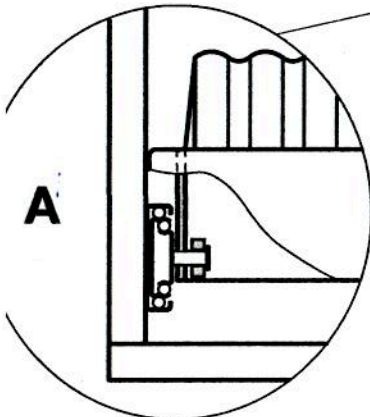

Art.-Nr. 200.0598.18 200.0627.18	<h1>Schuhregal ausziehbar</h1>	 macht Stauraum ergonomisch
Montageanleitung Assembly instruction Instruction de montage	Extendable shoe rack Porte-soulier extensible	6295 Mosen Switzerland T +41 41 919 94 00 www.peka-system.ch

E	X	Y Min.	Y Max.
550	470	512	518
600	520	562	568

950.0091.MA	Rev. c
11.10.2004	10.01.2014 hrm