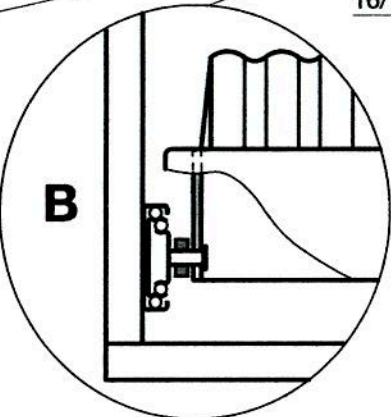

Art.-Nr. 200.0598.18 200.0627.18	<h1>Schuhregal ausziehbar</h1>	 macht Stauraum ergonomisch
Montageanleitung Assembly instruction Instruction de montage	Extendable shoe rack Porte-soulier extensible	6295 Mosen Switzerland T +41 41 919 94 00 www.peka-system.ch