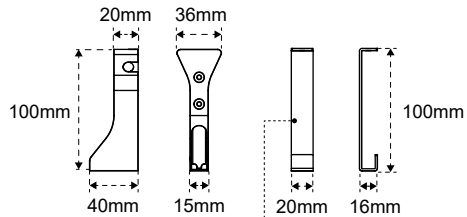

BRACKETS

b Central bracket for lengths over 1000mm (sold separately)
Staffa centrale per lunghezze maggiori di 1000mm (venduta a parte)

COVER

ASSEMBLY KIT / KIT DI MONTAGGIO

VENDUTO A PARTE / SOLD SEPARATELY / SEPARAT VERKAUFT / VENDE APARTE / VENDU À PART

FIXING SYSTEM / SISTEMA DI FISSAGGIO

NO PIR VERSION

the kit contains / il kit contiene

e x1 **h** x1 **j** x4 **k** x2
i x4 **l** x1 **m** x1 **n** x1 **o** x1

LEFT PIR VERSION

the kit contains / il kit contiene

f x1 **h** x1 **j** x4 **k** x2
i x4 **l** x1 **m** x1 **n** x1 **o** x1

RIGHT PIR VERSION

the kit contains / il kit contiene

g x1 **h** x1 **j** x4 **k** x2
i x4 **l** x1 **m** x1 **n** x1 **o** x1

LAMP LENGTH >900mm VERSION

the kit contains / il kit contiene

b x1 **k** x1