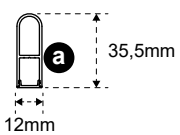

PROFILE

L=3000mm