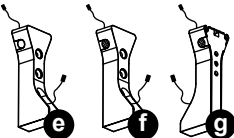

Cover L=3m

Bracket without connection cable: Left or Right (h) versions
Testata senza cavo di connessione: versioni Sinistro o Destro (h)