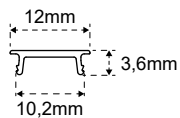

12 - 24 V₌₌

3000 - 4000K

PROFILE

L=3000mm

BRACKETS

b Central bracket for lengths over 1000mm (sold separately)
Staffa centrale per lunghezze maggiori di 1000mm (venduta a parte)

COVER

ASSEMBLY KIT / KIT DI MONTAGGIO

VENDUTO A PARTE / SOLD SEPARATELY / SEPARAT VERKAUFT / VENDE APARTE / VENDU À PART

FIXING SYSTEM / SISTEMA DI FISSAGGIO

NO PIR VERSION

the kit contains / il kit contiene

e x1 **h** x1 **j** x4 **k** x2
i x4 **l** x1 **m** x1 **n** x1 **o** x1

LEFT PIR VERSION

the kit contains / il kit contiene

f x1 **h** x1 **j** x4 **k** x2
i x4 **l** x1 **m** x1 **n** x1 **o** x1

RIGHT PIR VERSION

the kit contains / il kit contiene

g x1 **h** x1 **j** x4 **k** x2
i x4 **l** x1 **m** x1 **n** x1 **o** x1

LAMP LENGTH >900mm VERSION

the kit contains / il kit contiene

b x1 **k** x1