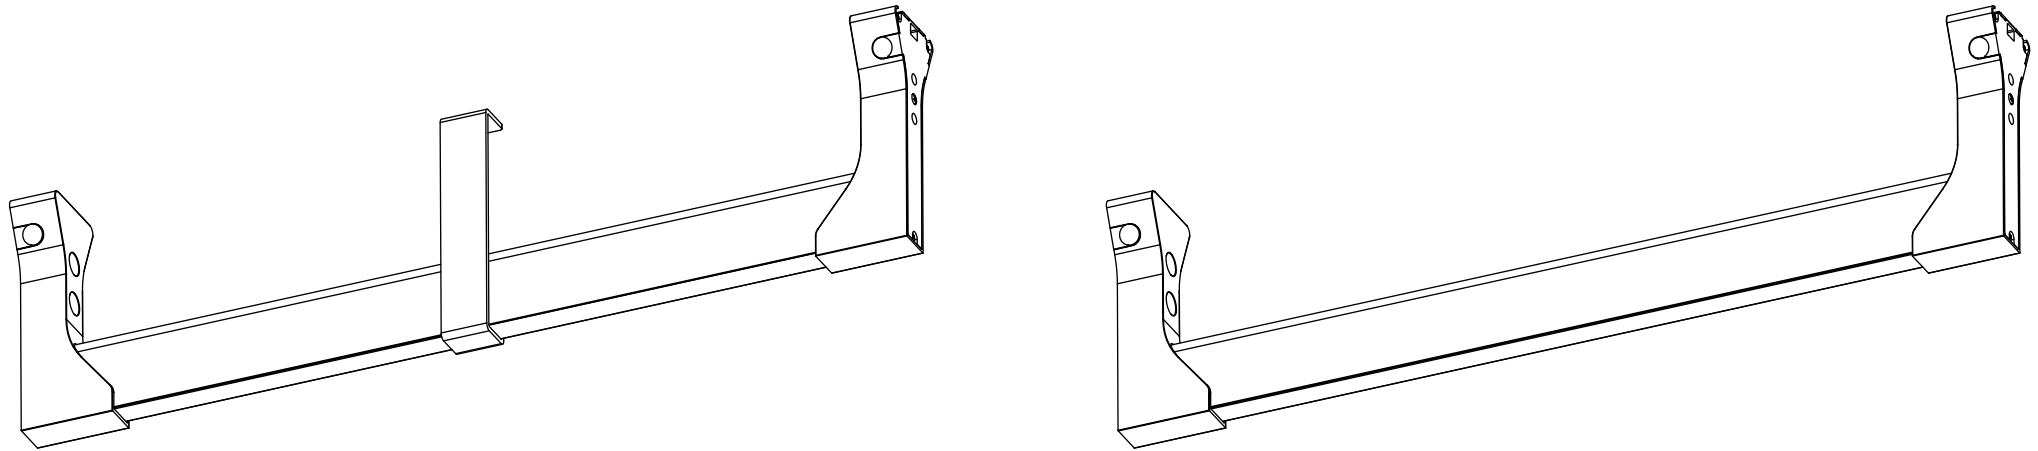

12 - 24 V₌₌

3000 - 4000K

PROFILE

L=3000mm