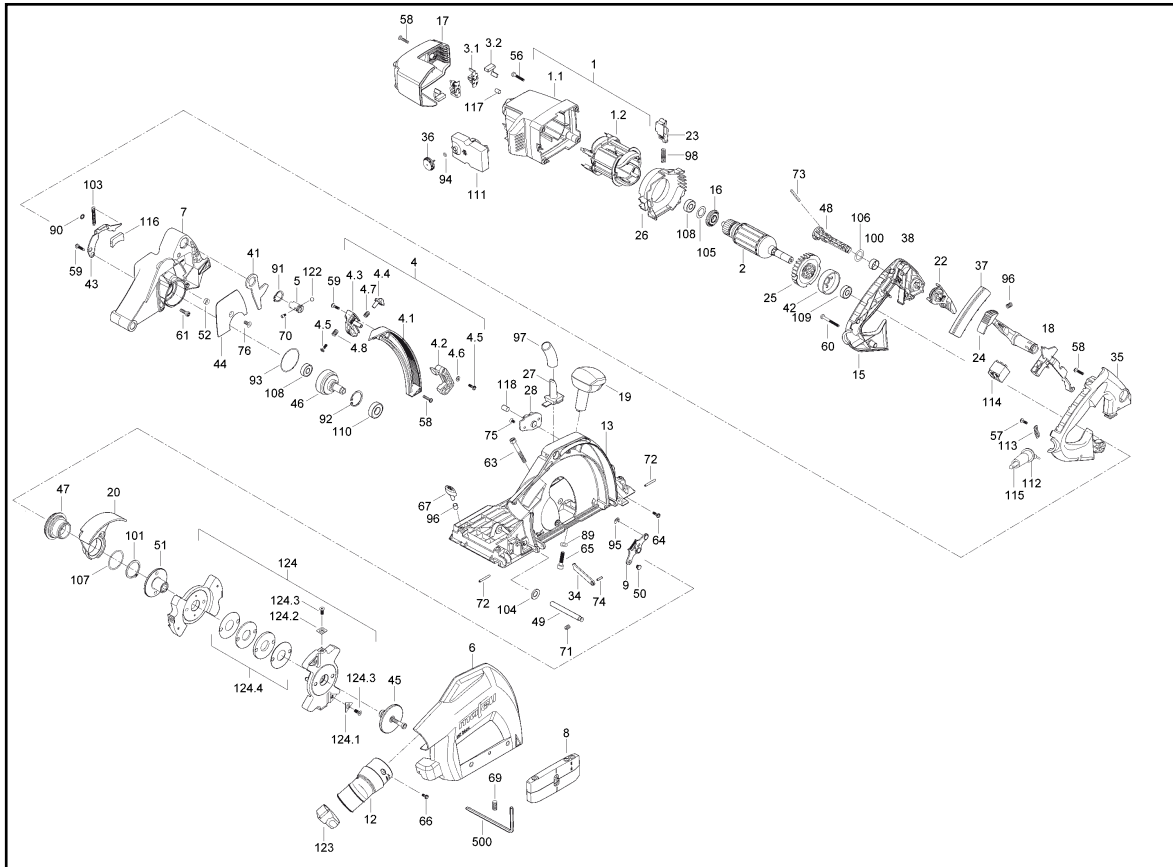

Fraise multi MF 26 cc / 400 en coffret de transport jusqu'à no de la mach. 1027799