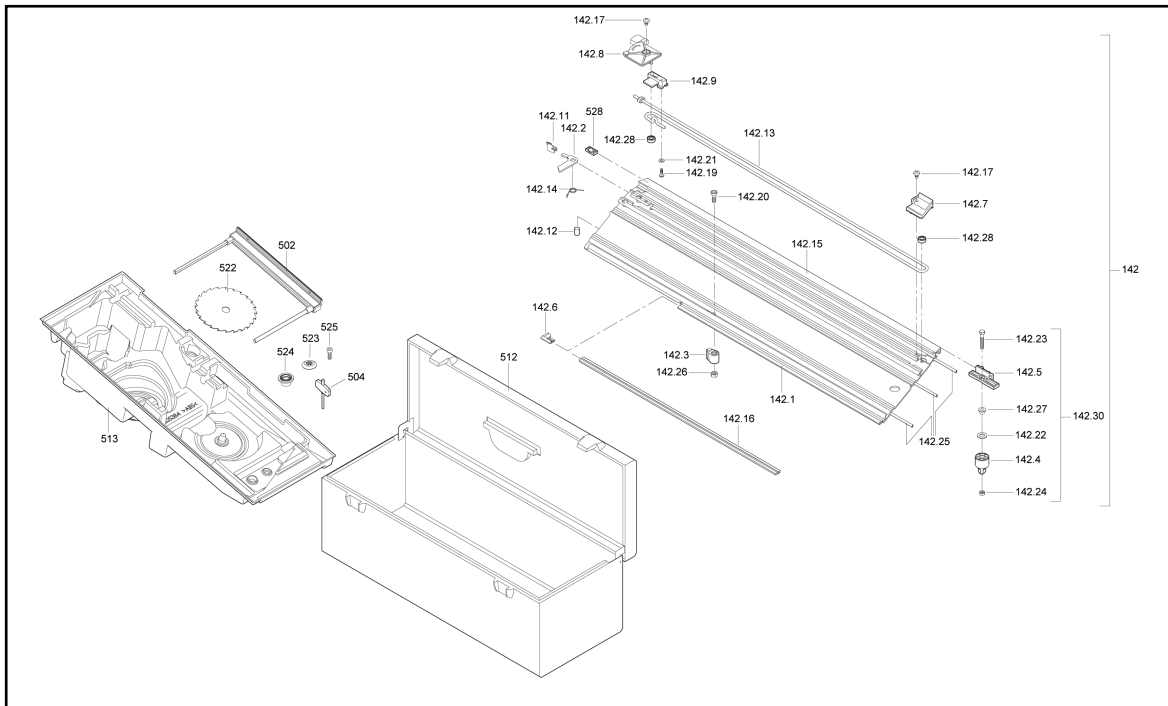

Borne Wi-Fi	Ref. Pièce détachée	Code EAN	Designation pièce détachée	Nombre	CP
1	084620	4032689169606	Carter du moteur avec inducteur 230 V	1	32
1.1	204506	4032689169620	Carter du moteur, vide	1	22
1.2	084618	4032689165509	Inducteur, bobiné 230 V	1	28
2	088224	4032689181103	Induit	1	36
3.1	063160	4032689132631	Porte-charbon	2	7
3.2	063164	4032689132709	Balai de charbon auto-rupteur	2	11
4	205801	4032689184272	Butée de profondeur	1	17
4.1	206027	4032689185613	Butée à répétition	1	11
4.2	204497	4032689168616	Index	1	6
4.3	204511	4032689168708	Couvercle à coulisse	1	6
4.4	204520	4032689168777	Index	1	6
4.5	055233	4032689058320	Vis cylindrique bombée	2	1
4.6	061015	4032689078939	Rondelle	1	1
4.7	066043	4032689021393	Ressort à pression	1	2
4.8	006691	4032689022024	Ressort à pression	1	1
5	204488	4032689168531	Verrou	1	18
6	205822	4032689184203	Capot protecteur	1	32
7	205825	4032689184197	Carter d'engrenage	1	34