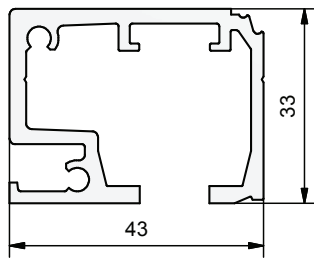

**FIXATION MURALE SANS SUPPORTS**

**PROFIL SUPERIEUR**

**AK1.118.\*\*\***

**CACHE-RAIL**

**AK1.918.\*\*\***

Longueurs disponibles : 2-3-4-6m

**KIT D'EMBOUS**

**AK9.118**

Uniquement applicable avec  
AK0.308 ou AK0.808

**A COMMANDER SÉPARÉMENT**

Profil de suspension **110.828**

L (mm)	No.
236	110.828
1000	110.828.100
1500	110.828.150
2000	110.828.200
3000	110.828.300

Embout en caoutchouc **110.829**