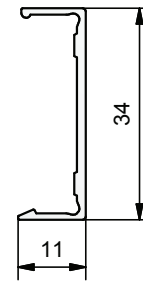

**FIXATION MURALE SANS SUPPORTS**

**PROFIL SUPERIEUR**

**AK1.118.\*\*\***

**CACHE-RAIL**

**AK1.918.\*\*\***

Longueurs disponibles : 2-3-4-6m

**KIT D'EMBOUS**

**AK9.118**

Uniquement applicable avec  
AK0.308 ou AK0.808

**A COMMANDER SÉPARÉMENT**

Profil de suspension **110.828**

L (mm)	No.
236	110.828
1000	110.828.100
1500	110.828.150
2000	110.828.200
3000	110.828.300

Embout en caoutchouc **110.829**