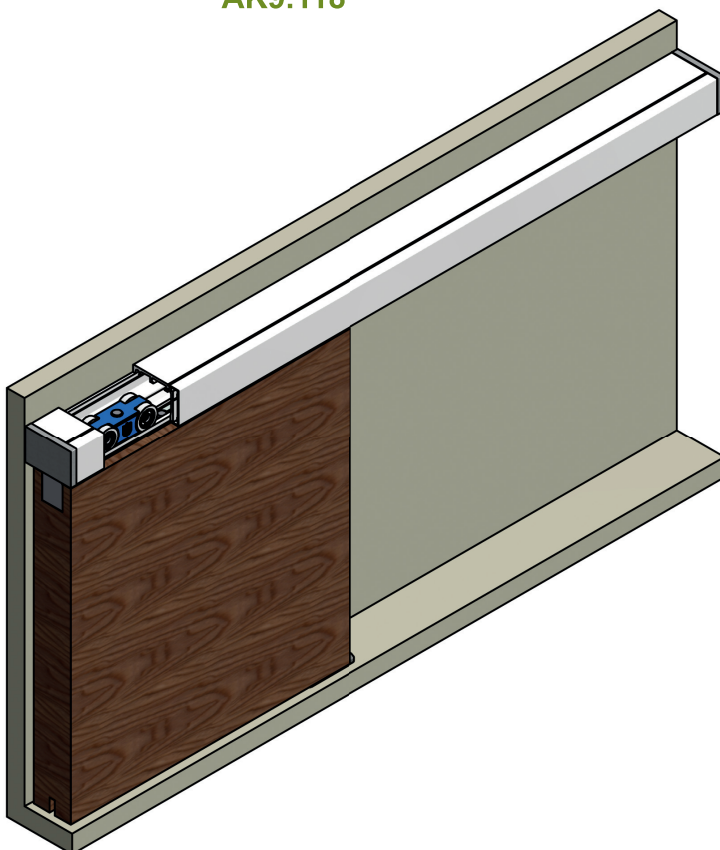

**FIXATION MURALE SANS SUPPORTS**

**PROFIL SUPERIEUR**

**AK1.118.\*\*\***

**CACHE-RAIL**

**AK1.918.\*\*\***

Longueurs disponibles : 2-3-4-6m

**KIT D'EMBOUS**

**AK9.118**

Uniquement applicable avec  
AK0.308 ou AK0.808

**A COMMANDER SÉPARÉMENT**

Profil de suspension **110.828**

L (mm)	No.
236	110.828
1000	110.828.100
1500	110.828.150
2000	110.828.200
3000	110.828.300

Embout en caoutchouc **110.829**