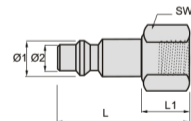

Fiche produit

Raccords air comprimé

LACME

TRENOIS
DECAMPS

Ø 5,5 mm Raccords rapides iso

Embouts - série 500

ISO 6150 B-12

RAC 511

Référence	Emballage/qté	Taraudage	Passage	L	Ø1	Ø2	L1	SW
360 400	vrac/25							
360 402	blister/2	1/4" BSP	5,5 mm	39,5	10,9	7,9	14,5	17
360 404	cavalier/2							

Raccord taraudé