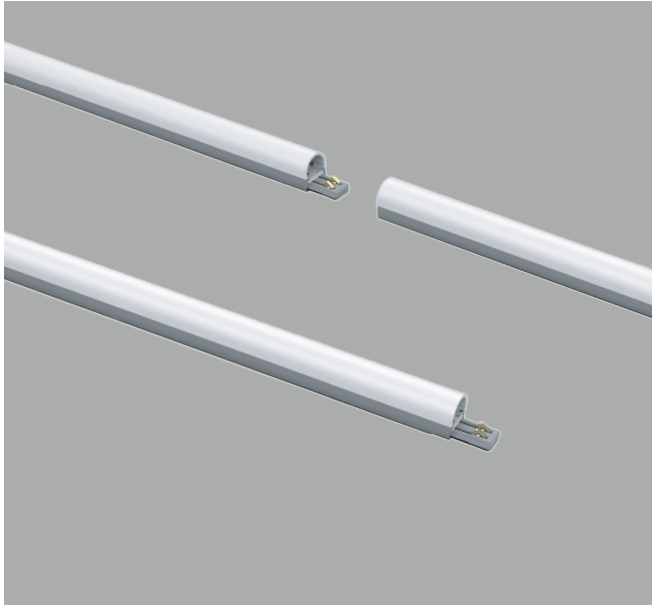

Mini Tubular IC

Lampe apparente

Mini Tubular IC est un profil linéaire modulaire: grâce à l'utilisation des clips, vous pouvez connecter plusieurs lampes sans interruption. Mini Tubular IC propose un angle de faisceau de 240 ° et sa petite micropuce LED espacée offre une source de lumière puissante et continue. La source LED Emotion permet la variation de 3000k à 5000K .
Le support pour la fixation sur le bois est inclus .

Mini Tubular IC

MINI TUBULAR IC EMOTION 24 V DC

	27200040100ZE	2,4 W	200 mm	3000-5000K
	27200050100ZE	3,6 W	300 mm	3000-5000K
	27200060100ZE	6,8 W	570 mm	3000-5000K
	27200070100ZE	10,4 W	870 mm	3000-5000K
	27200080100ZE	13,6 W	1140 mm	3000-5000K

ACCESSOIRES ET CONTRÔLE

Cordon d'alimentation
L = 2 m

LES570

Rallonge
L = 300 mm

LES571

EMOTION JUMPER

Le câble inclus permet de changer la température de couleur, de blanc chaud à blanc froid (3000-5000K).