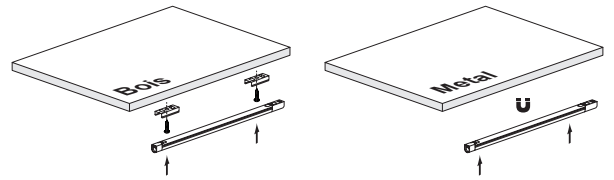

Mini Tubular IC

MINI TUBULAR IC EMOTION 24 V DC

	27200040100ZE	2,4 W	200 mm	3000-5000K
	27200050100ZE	3,6 W	300 mm	3000-5000K
	27200060100ZE	6,8 W	570 mm	3000-5000K
	27200070100ZE	10,4 W	870 mm	3000-5000K
	27200080100ZE	13,6 W	1140 mm	3000-5000K

ACCESSOIRES ET CONTRÔLE

Cordon d'alimentation
L = 2 m

LES570

Rallonge
L = 300 mm

LES571

EMOTION JUMPER

Le câble inclus permet de changer la température de couleur, de blanc chaud à blanc froid (3000-5000K).

SMART SYSTEM

Pour choisir le système de contrôle, voir la page 68.

MEC DRIVER

Pour choisir le système d'alimentation, voir la page 60.