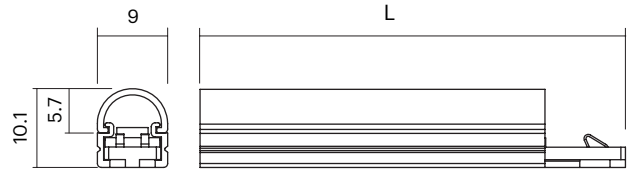

Mini Tubular IC

MINI TUBULAR IC EMOTION 24 V DC

	27200040100ZE	2,4 W	200 mm	3000-5000K
	27200050100ZE	3,6 W	300 mm	3000-5000K
	27200060100ZE	6,8 W	570 mm	3000-5000K
	27200070100ZE	10,4 W	870 mm	3000-5000K
	27200080100ZE	13,6 W	1140 mm	3000-5000K

ACCESSOIRES ET CONTRÔLE

Cordon d'alimentation
L = 2 m

LES570

Rallonge
L = 300 mm

LES571

EMOTION JUMPER

Le câble inclus permet de changer la température de couleur, de blanc chaud à blanc froid (3000-5000K).

SMART SYSTEM

Pour choisir le système de contrôle, voir la page 68.

MEC DRIVER

Pour choisir le système d'alimentation, voir la page 60.