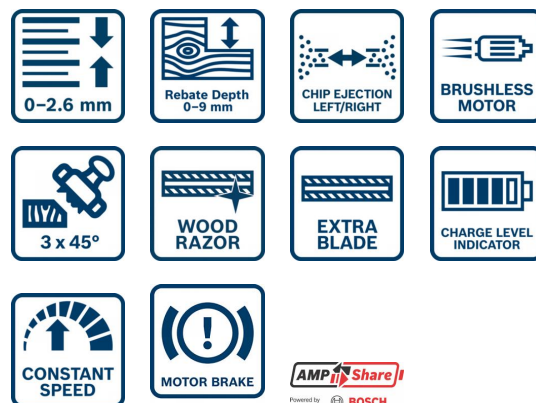

Référence article	0 601 5B5 001
EAN	4053423242669
1 fer wood razor en cadeau	✓
Butée parallèle	✓
Sac à poussières	✓

Données Techniques

Description

Dimensions de l'outil (largeur)	151 mm
Dimensions de l'outil (longueur)	289 mm
Dimensions de l'outil (hauteur)	185 mm
Dimensions de l'emballage (longueur x largeur x hauteur)	170 x 325 x 205 mm
Niveau de bruit	Le niveau sonore pondéré A de l'outil électroportatif est typiquement de : niveau de pression acoustique dB(A) ; niveau de puissance acoustique dB(A). Incertitude K = dB.

Information Ventes

Positionnement

- Rabot 18V de Bosch Professional pour des surfaces parfaitement planes

Avantage utilisateur

- Le parfait alignement de la semelle en aluminium et de la plaque de réglage de profondeur permet d'obtenir des surfaces parfaitement planes. Grand confort d'utilisation avec possibilité d'éjection des copeaux vers la gauche ou vers la droite. Tête à fer unique pour une grande autonomie de batterie et un changement de fer facile. Nouveau fer Wood Razor permettant de réaliser 3 fois plus de coupes que le fer utilisé jusqu'alors