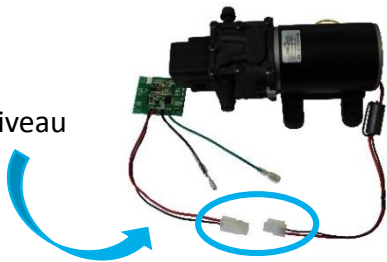

- Nouveau pistolet.
- Nouvelle ergonomie.
- Meilleure prise en mains.
- Confort d'utilisation.

3

- Remplacement du bouton : ON/OFF (Débit 1 / Débit 2) par un **variateur de débit de 0 à 240 L/h.**
- Grande souplesse d'utilisation.

4

- **Nouvelle cuve.**
- Capacité de 30 litres.
- Cuve renforcée et plus résistante.
- Aspect visuel et ergonomie respectés.

5

- Modification de la longueur du tuyau : 8 mètres au lieu de 6 mètres.
- Augmente la distance de l'utilisation en hauteur.

6

- Remplacement de l'écrou du tuyau plastique par un **écrou en laiton.**

7

- **Rajout d'un connecteur** au niveau de la pompe.
- Facilite le démontage.

8

- **Nouveau switch du pressostat** de la pompe.
- Interrupteur étanche.