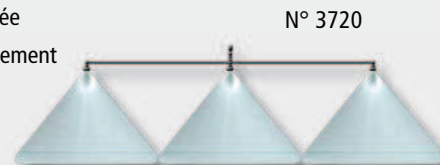

N° 2110G

N° 3923

Cache de pulvérisation

Cache de pulvérisation en plastique ultra-léger mais très résistant, avec attache de transport. Pulvérisation ciblée et économique dans le jardin grâce au cache de pulvérisation transparent.

N° 3914D

Tuyau de pulvérisation en largeur

Distance au sol recommandée 30 – 35 cm pour un recouvrement uniforme de la forme de jet sur une bande de 150 cm de large.

N° 3720