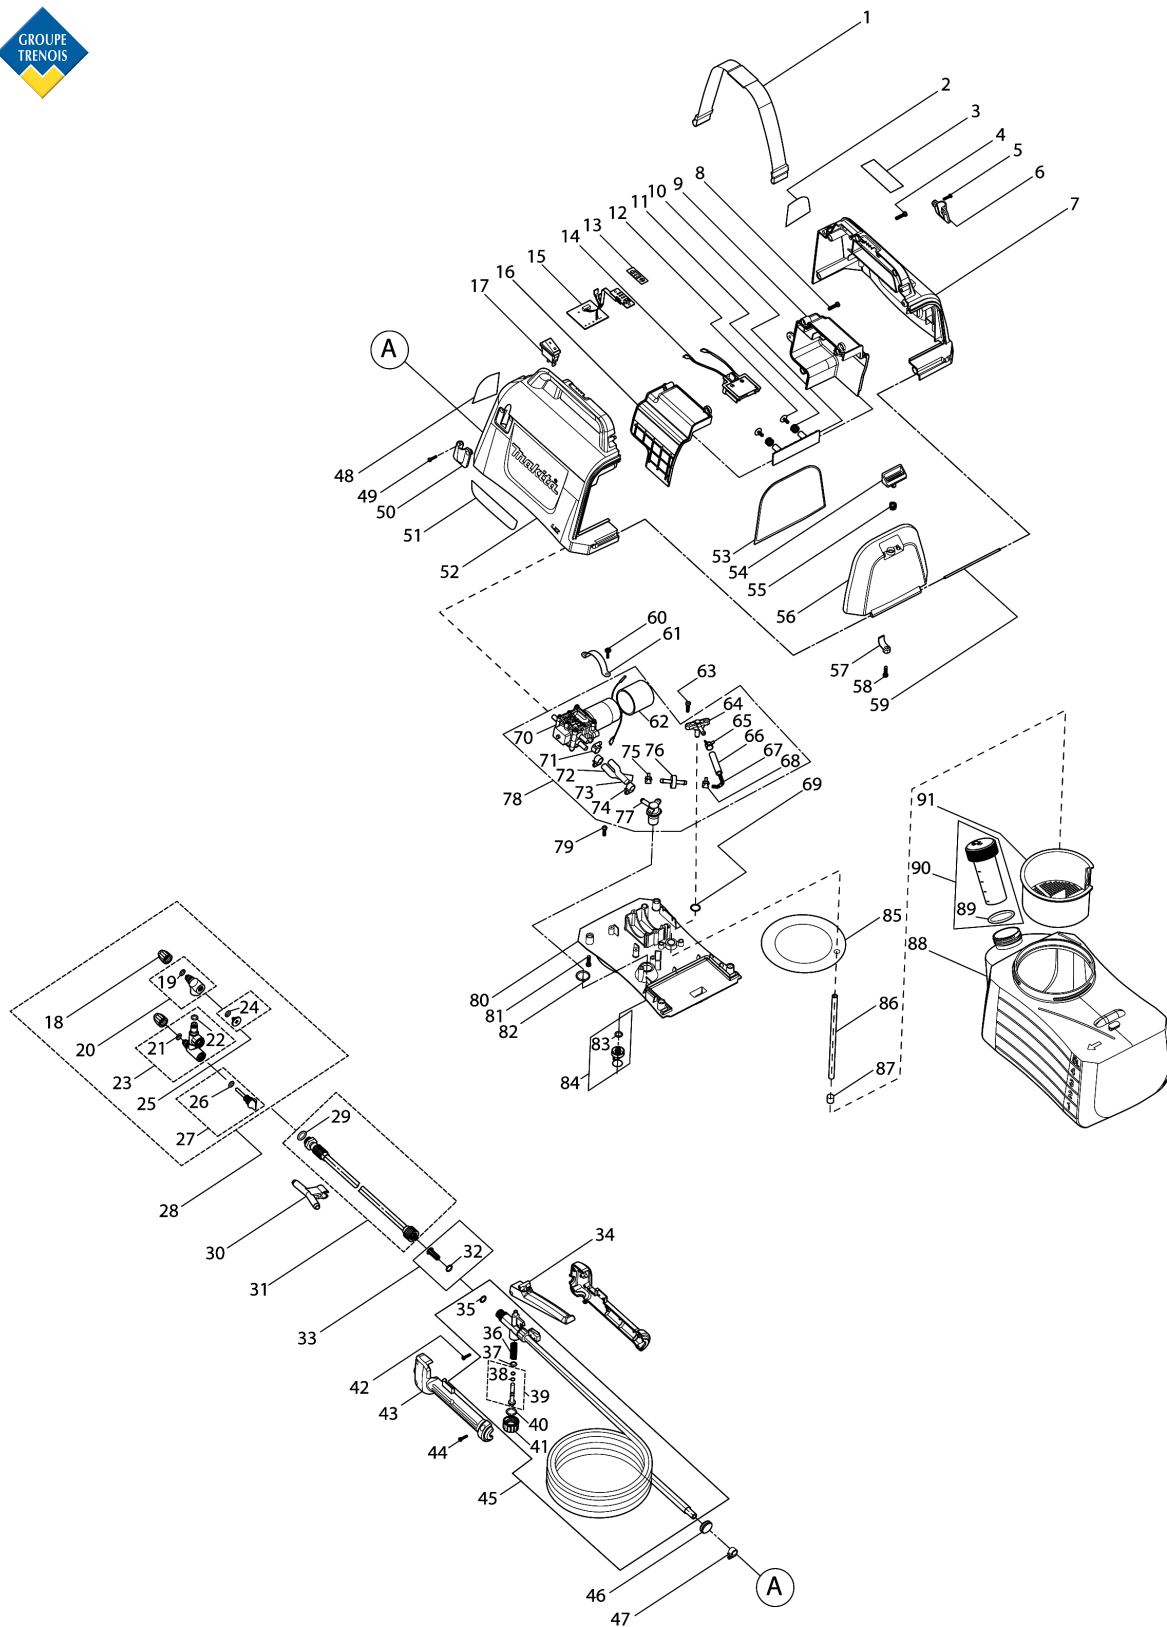

Model No.DUS054 CORDLESS GARDEN SPRAYER

2020/11
DUS054

Model No.DUS054 CORDLESS GARDEN SPRAYER

Position	Référence pièce	Description	Echange	QTE	New/Old	Option 1	Option 2	COMMENTAIRE
001	PR00000128	SHOULDER STRAP		1				
002	PR00000206	WARNING TEXT LABEL-EN		1				
003	PR00000225	RATING LABEL-0014		1				
004	PR00000183	TAPPINNG SCREW ST4.0X16		6				
005	PR00000182	TAPPINNG SCREW ST2.9X12		2				
006	PR00000191	HOLDER		1				
007	PR00000192	HOUSING SET		1				
D10		INC. 52						
008	PR00000183	TAPPINNG SCREW ST4.0X16		4				
009	PR00000193	BATTERY HOUSING		1				
D10		INC. 16						
010	PR00000130	DAM-BOARD		1				
011	PR00000194	SPRING		2				
012	PR00000132	TAPPING SCREW ST4.0X12		2				
013	PR00000133	INDICATION LABEL		1				
014	PR00000195	TERMINAL		1				
015	PR00000196	PCB		1				
016	PR00000193	BATTERY HOUSING		1				
D10		INC. 9						
017	PR00000136	SWITCH		1				
018	PR00000137	SPRAY HEAD		2				
019	PR00000186	O RING 6X2		1				
020	PR00000138	NOZZLE HOLDER		1				
D10		INC. 19						
021	PR00000186	O RING 6X2		1				
022	PR00000186	O RING 6X2		1				
023	PR00000139	ROD JOINT		1				
D10		INC. 21,22						
024	PR00000186	O RING 6X2		1				
025	PR00000140	END CAP		1				
D10		INC. 24						
026	PR00000186	O RING 6X2		1				
027	PR00000141	ADJUSTING KNOB		1				
D10		INC. 26						
028	PR00000142	TOW HEAD NOZZLE		1				
D10		INC. 18,20,23,25,27						
029	PR00000143	SEAL PAD 9X17X2		1				
030	PR00000144	HOOK		1				
031	PR00000145	SPRAY WAND		1				
D10		INC. 29						
032	PR00000146	O SEAL RING 4.5X1.5		1				
033	PR00000147	FILTER ASSEMBLY		1				
D10		INC. 32						
034	PR00000148	HANDLE TRIGGER ASSEMBLY		1				
035	PR00000149	O RING 8X1.8		1				