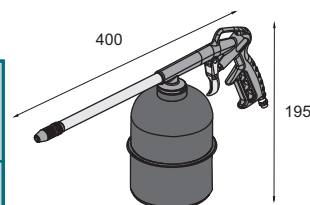

**Soufflettes**

**Pulvérisateur**

**caractéristiques**

- > Modèle universel
- > Jet réglable
- > Poignée ergonomique en aluminium
- > Godet 1 litre à visser

**avantages**

- > Pulvérisation fine de nombreux liquides
- > Réglage en fonction de la viscosité des produits

**équipement**

- > Embout en laiton nickelé Ø int 4,5 mm
- > Godet 1 litre
- > Raccord rapide ISO

Référence	Bec longueur mm	Embout Ø int mm	Godet litre	Consommation d'air		Pression d'utilisation bar	Ø int. tuyau recom. mm
				l/mn	m³/h		
vc 304 300 bl 304 302	250	4,5	1	200	12	3 - 4	6 - 8

Entrée d'air M12x1

Poids : 0,51 kg

**Les + produit**

**zone PRO**

**Accessoires**

Le pulvérisateur est livré de série avec un embout en laiton nickelé Ø 4,5 mm.

Réf. : 39 527 022

**Réglage du jet**