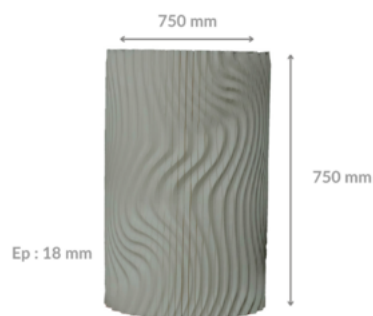

DÉCLINAISONS :

Référence	Désignation Divalto	EAN	Couleur
601562BADH	POTORON ADH E.18mm 750mm x 750mm BLANC	3664336042928	Blanc
601562BLEUADH	POTORON ADH E.18mm 750mm x 750mm BLEU	3664336042935	Bleu
601562GADH	POTORON ADH E.18mm 750mm x 750mm GRIS	3664336042942	Gris
601562JADH	POTORON ADH E.18mm 750mm x 750mm JAUNE	3664336042959	Jaune
601562NADH	POTORON ADH E.18mm 750mm x 750mm NOIR	3664336042966	Noir
601562RADH	POTORON ADH E.18mm 750mm x 750mm ROUGE	3664336042973	Rouge
601562VERTADH	POTORON ADH E.18mm 750mm x 750mm VERT	3664336042980	Vert

CONDITIONNEMENT

Référence	PCB	Unité
601562BADH	4	Pièce
601562BLEUADH	4	Pièce
601562GADH	4	Pièce
601562JADH	4	Pièce
601562NADH	4	Pièce
601562RADH	4	Pièce
601562VERTADH	4	Pièce

LOGISTIQUE

Pays d'origine	Code douanier	Poids brut (kg)	Type de conditionnement
France	39259080	2.27	Carton le plus adapté

DOMAINES D'UTILISATION

Etablissements scolaires, Crèches,
Etablissements sportifs, EHPAD,
Centre de loisirs, Autres

WATTRECYCLE : NON

USAGE

Intérieur

Extérieur

TEXTE DE LOI

Tous les angles vifs devraient être protégés sur une hauteur de 1,50 m pour la crèche et maternelle et 2,00 m pour le primaire.