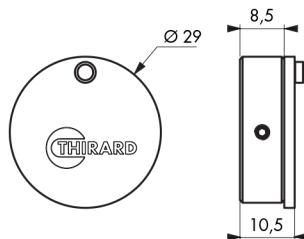

Accessoires / OBTURATEUR

ECO

GARANTIE

Description

Corps et cache en laiton chromé. Fixation par vis pointe sur le corps du cylindre profilé.

Finition

Chromé

Designation	Boite	Colis.	Prix	Bac	Colis.	Prix	Blister					Colis.	Prix
							France	Euro 1	Euro 2	Euro 3	Euro 4		
Obturateur pour cylindre européen	0199420	10		9199421	10		1199429	-	-	-	-	10