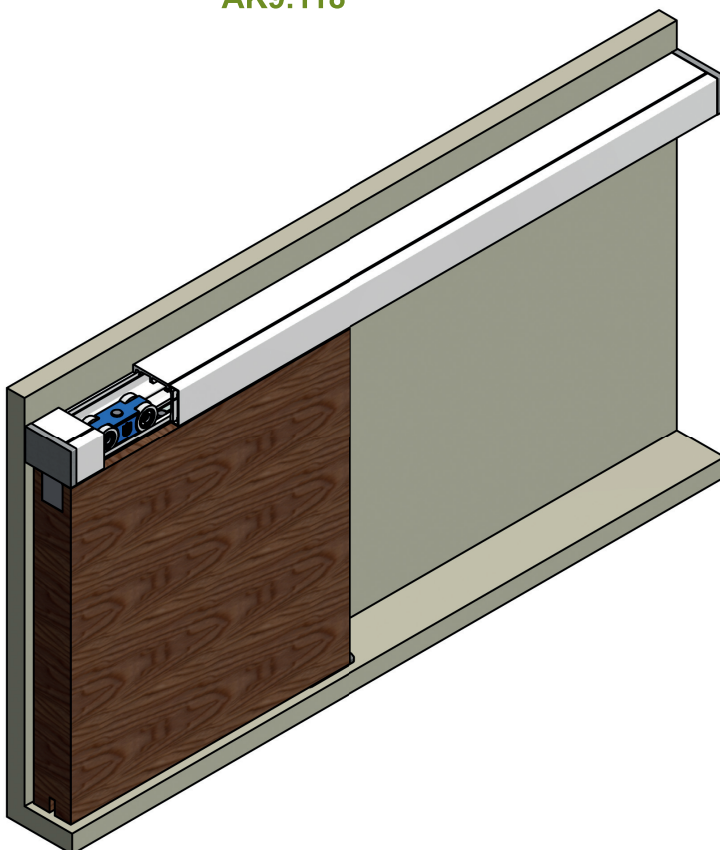

FIXATION MURALE SANS SUPPORTS

PROFIL SUPERIEUR

AK1.118.***

CACHE-RAIL

AK1.918.***

Longueurs disponibles : 2-3-4-6m

KIT D'EMBOUS

AK9.118

Uniquement applicable avec
AK0.308 ou AK0.808

A COMMANDER SÉPARÉMENT

Profil de suspension **110.828**

L (mm)	No.
236	110.828
1000	110.828.100
1500	110.828.150
2000	110.828.200
3000	110.828.300

Embout en caoutchouc **110.829**