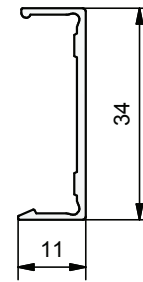

FIXATION MURALE SANS SUPPORTS

PROFIL SUPERIEUR

AK1.118.***

CACHE-RAIL

AK1.918.***

Longueurs disponibles : 2-3-4-6m

KIT D'EMBOUS

AK9.118

Uniquement applicable avec
AK0.308 ou AK0.808

A COMMANDER SÉPARÉMENT

Profil de suspension **110.828**

L (mm)	No.
236	110.828
1000	110.828.100
1500	110.828.150
2000	110.828.200
3000	110.828.300

Embout en caoutchouc **110.829**