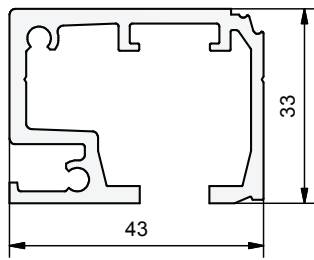

FIXATION MURALE SANS SUPPORTS

PROFIL SUPERIEUR

AK1.118.***

CACHE-RAIL

AK1.918.***

Longueurs disponibles : 2-3-4-6m

KIT D'EMBOUS

AK9.118

Uniquement applicable avec
AK0.308 ou AK0.808

A COMMANDER SÉPARÉMENT

Profil de suspension **110.828**

L (mm)	No.
236	110.828
1000	110.828.100
1500	110.828.150
2000	110.828.200
3000	110.828.300

Embout en caoutchouc **110.829**