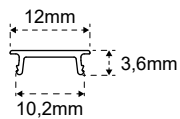

12 - 24 V₌₌

3000 - 4000K

PROFILE

L=3000mm

COVER

BRACKETS

b Central bracket for lengths over 1000mm (sold separately)
Staffa centrale per lunghezze maggiori di 1000mm (venduta a parte)

ASSEMBLY KIT / KIT DI MONTAGGIO

VENDUTO A PARTE / SOLD SEPARATELY / SEPARAT VERKAUFT / VENDE APARTE / VENDU À PART

i Cap for screws
Tappo per viti

j Screw for lateral fixing
Vite per fissaggio laterale
2,2x9,5

k Screw for top fixing
Vite per fissaggio superiore
M6x30

Cover L=3m

o Passacavo
Cable gland

e Brackets with connection cable^A: no PIR (e), Left PIR (f), Right PIR (g) versions
Testate con cavo di connessione^A: versioni no PIR (e), PIR Sinistro (f), PIR Destro (g)

h Bracket without connection cable: Left or Right (h) versions
Testata senza cavo di connessione: versioni Sinistro o Destro (h)

l Connection between PIR Sensor and Strip Reel
Connessione tra Sensore PIR e Strip Reel
L=100mm

FIXING SYSTEM / SISTEMA DI FISSAGGIO

NO PIR VERSION

the kit contains / il kit contiene

e x1 **h** x1 **j** x4 **k** x2
i x4 **l** x1 **m** x1 **n** x1 **o** x1

LEFT PIR VERSION

the kit contains / il kit contiene

f x1 **h** x1 **j** x4 **k** x2
i x4 **l** x1 **m** x1 **n** x1 **o** x1

RIGHT PIR VERSION

the kit contains / il kit contiene

g x1 **h** x1 **j** x4 **k** x2
i x4 **l** x1 **m** x1 **n** x1 **o** x1

LAMP LENGTH >900mm VERSION

the kit contains / il kit contiene

b x1 **k** x1