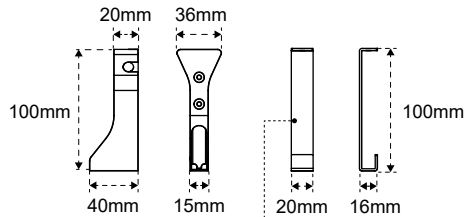

COVER

BRACKETS

b Central bracket for lengths over 1000mm (sold separately)
Staffa centrale per lunghezze maggiori di 1000mm (venduta a parte)

ASSEMBLY KIT / KIT DI MONTAGGIO

VENDUTO A PARTE / SOLD SEPARATELY / SEPARAT VERKAUFT / VENDE APARTE / VENDU À PART

i Cap for screws
Tappo per viti

j Screw for lateral fixing
Vite per fissaggio laterale
2,2x9,5

k Screw for top fixing
Vite per fissaggio superiore
M6x30

Cover L=3m

o Passacavo
Cable gland

e Brackets with connection cable^A: no PIR (e), Left PIR (f), Right PIR (g) versions
Testate con cavo di connessione^A: versioni no PIR (e), PIR Sinistro (f), PIR Destro (g)

h Bracket without connection cable: Left or Right (h) versions
Testata senza cavo di connessione: versioni Sinistro o Destro (h)

l Connection between PIR Sensor and Strip Reel
Connessione tra Sensore PIR e Strip Reel
L=100mm

FIXING SYSTEM / SISTEMA DI FISSAGGIO

NO PIR VERSION

the kit contains / il kit contiene

e x1 **h** x1 **j** x4 **k** x2
i x4 **l** x1 **m** x1 **n** x1 **o** x1

LEFT PIR VERSION

the kit contains / il kit contiene

f x1 **h** x1 **j** x4 **k** x2
i x4 **l** x1 **m** x1 **n** x1 **o** x1

RIGHT PIR VERSION

the kit contains / il kit contiene

g x1 **h** x1 **j** x4 **k** x2
i x4 **l** x1 **m** x1 **n** x1 **o** x1

LAMP LENGTH >900mm VERSION

the kit contains / il kit contiene

b x1 **k** x1