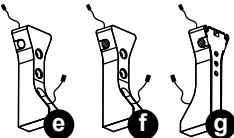

e Brackets with connection cable^A: no PIR (e), Left PIR (f), Right PIR (g) versions
Testate con cavo di connessione^A: versioni no PIR (e), PIR Sinistro (f), PIR Destro (g)

h Bracket without connection cable: Left or Right (h) versions
Testata senza cavo di connessione: versioni Sinistro o Destro (h)