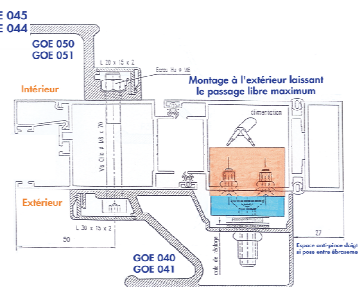

BANDEAU GOETTGENS POUR FABRICANT

NON USINE ALU SATINE

Ventouse compatible (de 2 à 4 ventouses): DIG0022

VENTOUSE SUR DORMANT

VENTOUSE SUR OUVRANT/DORMANT

Bandeau poignée pour l'ouvrant	GOE071
Bouchons pour GOE071/070	GOE074
Bandeau pour le dormant	GOE073
Bouchons pour GOE072/073	GOE075
Profil renfort avec poignée	GOE051
Bouchons pour GOE051/050	GOE057
Profil renfort	GOE045
Bouchon pour GOE045/044	GOE055

Bandeau poignée	GOE041
Profil renfort	GOE045
Profil renfort avec poignée	GOE051
Bouchons pour GOE040	GOE053
Bouchons pour GOE044/045	GOE055
Bouchons pour GOE050/051	GOE057

BANDEAU GOETTGENS POUR FABRICANT