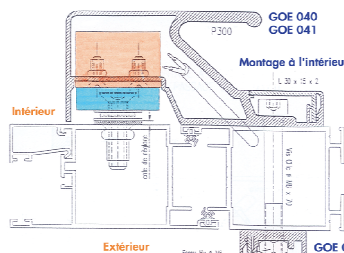

BANDEAU GOETTGENS POUR FABRICANT

NON USINE ALU SATINE

Ventouse compatible (de 2 à 4 ventouses): DIG0022

VENTOUSE SUR DORMANT

VENTOUSE SUR OUVRANT/DORMANT

Bandeau poignée pour l'ouvrant	GOE071
Bouchons pour GOE071/070	GOE074
Bandeau pour le dormant	GOE073
Bouchons pour GOE072/073	GOE075
Profil renfort avec poignée	GOE051
Bouchons pour GOE051/050	GOE057
Profil renfort	GOE045
Bouchon pour GOE045/044	GOE055

Bandeau poignée	GOE041
Profil renfort	GOE045
Profil renfort avec poignée	GOE051
Bouchons pour GOE040	GOE053
Bouchons pour GOE044/045	GOE055
Bouchons pour GOE050/051	GOE057