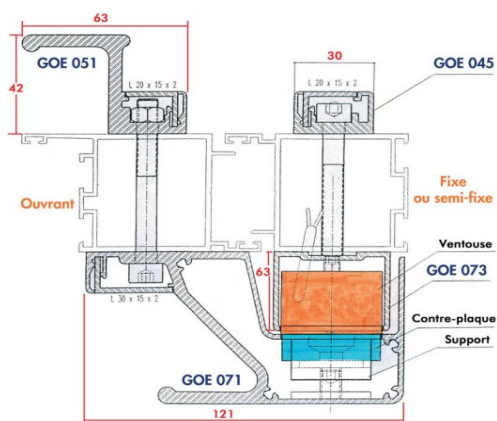

BANDEAU GOETTGENS POUR FABRICANT

NON USINE ALU SATINE

Ventouse compatible (de 2 à 4 ventouses): DIG0022

VENTOUSE SUR DORMANT

VENTOUSE SUR OUVRANT/DORMANT

Bandeau poignée pour l'ouvrant	GOE071
Bouchons pour GOE071/070	GOE074
Bandeau pour le dormant	GOE073
Bouchons pour GOE072/073	GOE075
Profil renfort avec poignée	GOE051
Bouchons pour GOE051/050	GOE057
Profil renfort	GOE045
Bouchon pour GOE045/044	GOE055

Bandeau poignée	GOE041
Profil renfort	GOE045
Profil renfort avec poignée	GOE051
Bouchons pour GOE040	GOE053
Bouchons pour GOE044/045	GOE055
Bouchons pour GOE050/051	GOE057

BANDEAU GOETTGENS POUR FABRICANT

NON USINE ALU BRUT

Ventouse compatible (de 2 à 4 ventouses): DIG0022

VENTOUSE SUR DORMANT

VENTOUSE SUR OUVRANT/DORMANT

Bandeau poignée pour l'ouvrant	GOE070
Bouchons pour GOE071/070	GOE074
Bandeau pour le dormant	GOE072
Bouchons pour GOE072/073	GOE075
Profil renfort avec poignée	GOE050
Bouchons pour GOE051/050	GOE057
Profil renfort	GOE044
Bouchon pour GOE045/044	GOE055