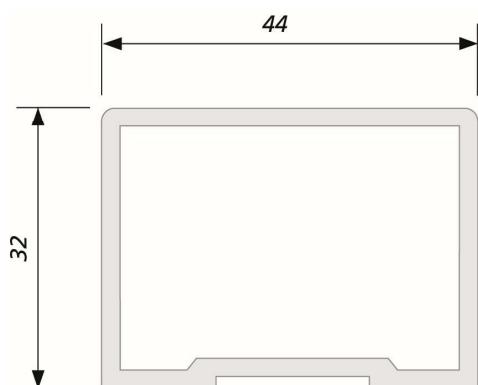

Profil P363

- Profil recevant la ventouse électromagnétique
- Pour pose en rénovation avec le profil **P362**
- En aluminium 6060 T5
- Existe en brut et anodisé Argent Satiné
- Longueur de 2 500 mm

Paire de bouchons BP363 pour profil P363, en plastique noir ou blanc