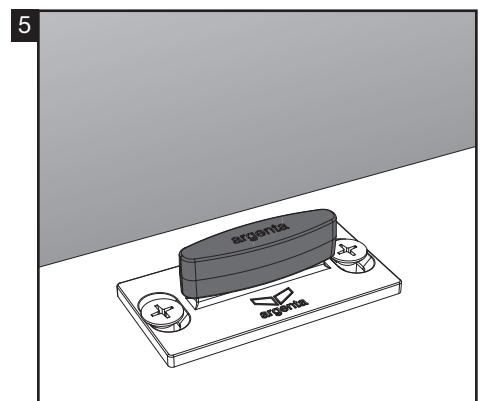

LEES DEZE HANDLEIDING EERST AANDACHTIG EER U VAN START GAAT. HET PLAATSEN VAN DE ARGENTA[®] PROSLIDE INVISIBLE PROFILE DIEN TE GEBEUREN DOOR EEN VAKMAN. LISEZ CE MODE D'EMPLOI ATTENTIVEMENT AVANT DE COMMENCER. LE MONTAGE DE L'ARGENTA[®] PROSLIDE INVISIBLE PROFILE DOIT ÊTRE EFFECTUÉ PAR UN PROFESSIONNEL. LIEBEN SIE DIESE ANLEITUNG AUFMERKSAM DURCH, BEVOR SIE MIT DER MONTAGE VON ARGENTA[®] PROSLIDE INVISIBLE PROFILE ANFANGEN. PLEASE READ THIS MANUAL CAREFULLY BEFORE STARTING. THE ARGENTA[®] PROSLIDE INVISIBLE PROFILE SHOULD ONLY BE INSTALLED BY A PROFESSIONAL.

LEES DEZE HANDLEIDING EERST AANDACHTIG EER U VAN START GAAT. HET PLAATSEN VAN DE ARGENTA® PROSLIDE INVISIBLE PROFILE DIENT TE GEBEUREN DOOR EEN VAKMAN. LISEZ CE MODE D'EMPLOI ATTENTIVEMENT AVANT DE COMMENCER. LE MONTAGE DE L'ARGENTA® PROSLIDE INVISIBLE PROFILE DOIT ÊTRE EFFECTUÉ PAR UN PROFESSIONNEL. LIEBEN SIE DIESE ANLEITUNG AUFMERKSAM DURCH, BEVOR SIE MIT DER MONTAGE VON ARGENTA® PROSLIDE INVISIBLE PROFILE ANFANGEN. PLEASE READ THIS MANUAL CAREFULLY BEFORE STARTING. THE ARGENTA® PROSLIDE INVISIBLE PROFILE SHOULD ONLY BE INSTALLED BY A PROFESSIONAL.

6

2 standard stops

* Manual-Fix: 12mm / Auto-Fix: 15mm

2 slowstops

* Manual-Fix: 12mm / Auto-Fix: 15mm

1 standard stop & 1 slowstop

* Manual-Fix: 12mm / Auto-Fix: 15mm

1 of 2 Essi modules
 De Slowstop moet aan de kant van de Essi module geplaatst worden.
 1 ou 2 Essi modules
 Veuillez placer l'amortisseur slow stop à la coté du module ESSi.

1 oder 2 Essi Module
 Der Slowstop soll an der Seite des Essi Modules montiert werden.
 1 or 2 Essi modules
 Mount the slowstop at the same side as the ESSi module.

7

8

SW 8

SW 13