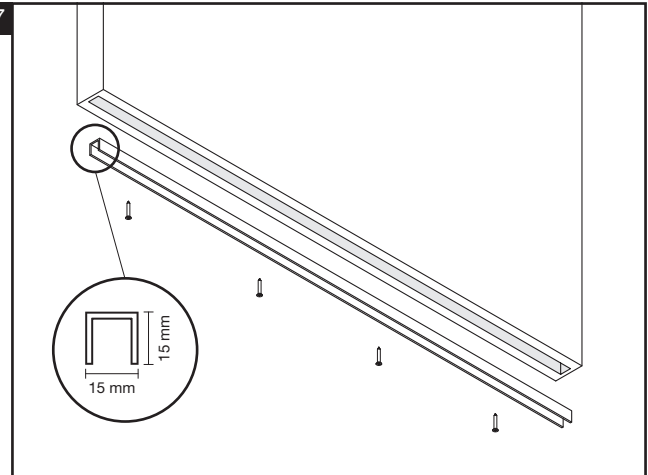

* Manual-Fix: 12mm / Auto-Fix: 15mm

1 of 2 Essi modules
De Slowstop moet aan de kant van de Essi module geplaatst worden.
1 ou 2 Essi modules
Veuillez placer l'amortisseur slow stop à la coté du module ESSi.

1 oder 2 Essi Module
Der Slowstop soll an der Seite des Essi Modules montiert werden.
1 or 2 Essi modules
Mount the slowstop at the same side as the ESSi module.

7