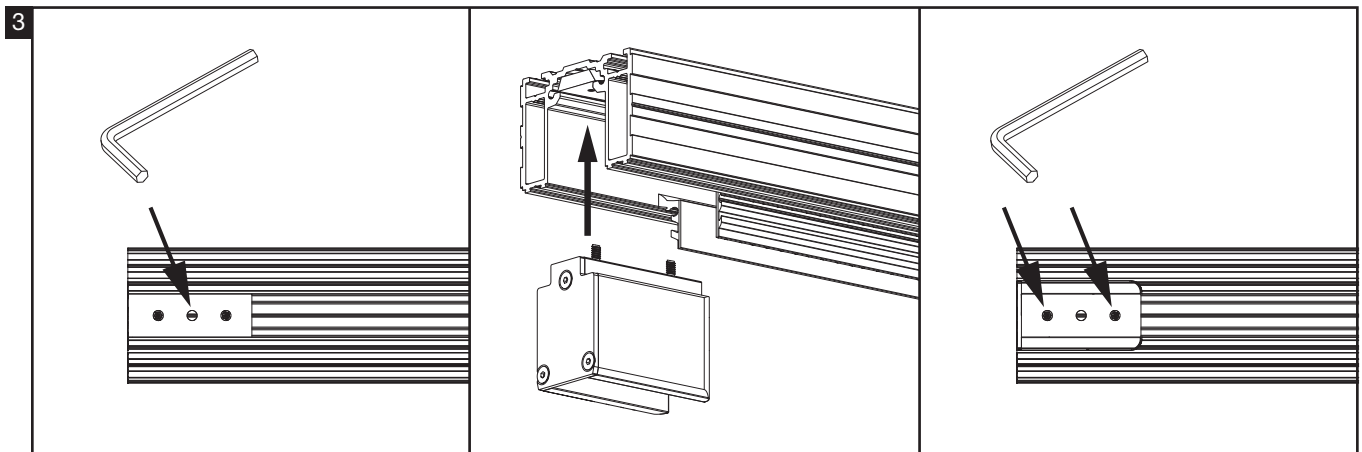

LEES DEZE HANDLEIDING EERST AANDACHTIG EER U VAN START GAAT. HET PLAATSEN VAN DE ARGENTA[®] PROSLIDE INVISIBLE PROFILE DIEN TE GEBEUREN DOOR EEN VAKMAN. LISEZ CE MODE D'EMPLOI ATTENTIVEMENT AVANT DE COMMENCER. LE MONTAGE DE L'ARGENTA[®] PROSLIDE INVISIBLE PROFILE DOIT ÊTRE EFFECTUÉ PAR UN PROFESSIONNEL. LIEBEN SIE DIESE ANLEITUNG AUFMERKSAM DURCH, BEVOR SIE MIT DER MONTAGE VON ARGENTA[®] PROSLIDE INVISIBLE PROFILE ANFANGEN. PLEASE READ THIS MANUAL CAREFULLY BEFORE STARTING. THE ARGENTA[®] PROSLIDE INVISIBLE PROFILE SHOULD ONLY BE INSTALLED BY A PROFESSIONAL.

LEES DEZE HANDLEIDING EERST AANDACHTIG EER U VAN START GAAT. HET PLAATSEN VAN DE ARGENTA® PROSLIDE INVISIBLE PROFILE DIENT TE GEBEUREN DOOR EEN VAKMAN. LISEZ CE MODE D'EMPLOI ATTENTIVEMENT AVANT DE COMMENCER. LE MONTAGE DE L'ARGENTA® PROSLIDE INVISIBLE PROFILE DOIT ÊTRE EFFECTUÉ PAR UN PROFESSIONNEL. LIEBEN SIE DIESE ANLEITUNG AUFMERKSAM DURCH, BEVOR SIE MIT DER MONTAGE VON ARGENTA® PROSLIDE INVISIBLE PROFILE ANFANGEN. PLEASE READ THIS MANUAL CAREFULLY BEFORE STARTING. THE ARGENTA® PROSLIDE INVISIBLE PROFILE SHOULD ONLY BE INSTALLED BY A PROFESSIONAL.

6

2 standard stops

* Manual-Fix: 12mm / Auto-Fix: 15mm

2 slowstops

* Manual-Fix: 12mm / Auto-Fix: 15mm

1 standard stop & 1 slowstop

* Manual-Fix: 12mm / Auto-Fix: 15mm

1 of 2 Essi modules
 De Slowstop moet aan de kant van de Essi module geplaatst worden.
 1 ou 2 Essi modules
 Veuillez placer l'amortisseur slow stop à la coté du module ESSi.

1 oder 2 Essi Module
 Der Slowstop soll an der Seite des Essi Modules montiert werden.
 1 or 2 Essi modules
 Mount the slowstop at the same side as the ESSi module.

7

8

SW 8

SW 13