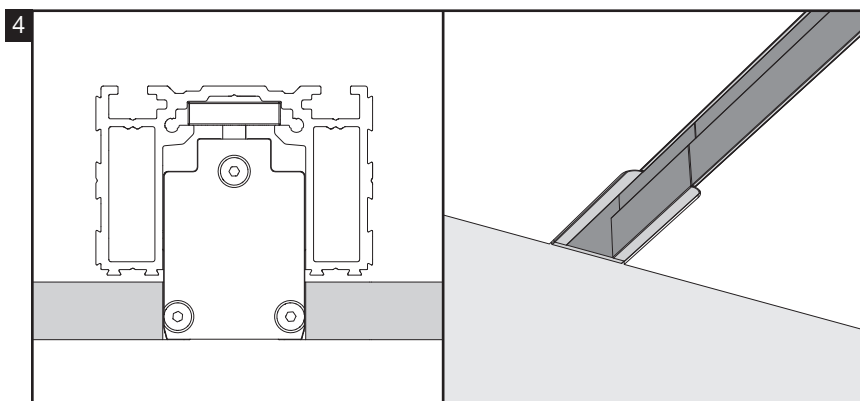

LEES DEZE HANDLEIDING EERST AANDACHTIG EER U VAN START GAAT. HET PLAATSEN VAN DE ARGENTA® PROSLIDE INVISIBLE PROFILE DIEN TE GEBEUREN DOOR EEN VAKMAN. LISEZ CE MODE D'EMPLOI ATTENTIVEMENT AVANT DE COMMENCER. LE MONTAGE DE L'ARGENTA® PROSLIDE INVISIBLE PROFILE DOIT ÊTRE EFFECTUÉ PAR UN PROFESSIONNEL. LIEBEN SIE DIESE ANLEITUNG AUFMERKSAM DURCH, BEVOR SIE MIT DER MONTAGE VON ARGENTA® PROSLIDE INVISIBLE PROFILE ANFANGEN. PLEASE READ THIS MANUAL CAREFULLY BEFORE STARTING. THE ARGENTA® PROSLIDE INVISIBLE PROFILE SHOULD ONLY BE INSTALLED BY A PROFESSIONAL.