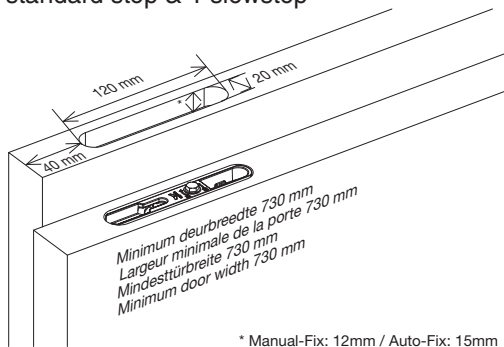

6

2 standard stops

* Manual-Fix: 12mm / Auto-Fix: 15mm

2 slowstops

* Manual-Fix: 12mm / Auto-Fix: 15mm

1 standard stop & 1 slowstop

* Manual-Fix: 12mm / Auto-Fix: 15mm

1 of 2 Essi modules
 De Slowstop moet aan de kant van de Essi module geplaatst worden.
 1 ou 2 Essi modules
 Veuillez placer l'amortisseur slow stop à la coté du module ESSi.