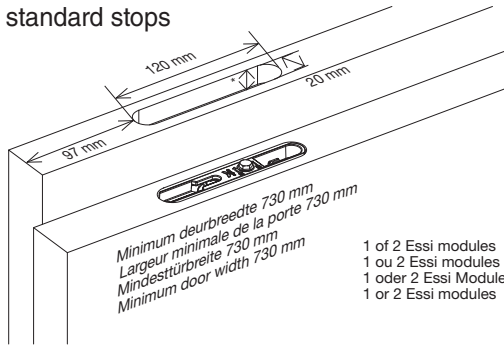

LEES DEZE HANDLEIDING EERST AANDACHTIG EER U VAN START GAAT. HET PLAATSEN VAN DE ARGENTA[®] PROSLIDE INVISIBLE PROFILE DIEN TE GEBEUREN DOOR EEN VAKMAN. LISEZ CE MODE D'EMPLOI ATTENTIVEMENT AVANT DE COMMENCER. LE MONTAGE DE L'ARGENTA[®] PROSLIDE INVISIBLE PROFILE DOIT ÊTRE EFFECTUÉ PAR UN PROFESSIONNEL. LIEBEN SIE DIESE ANLEITUNG AUFMERKSAM DURCH, BEVOR SIE MIT DER MONTAGE VON ARGENTA[®] PROSLIDE INVISIBLE PROFILE ANFANGEN. PLEASE READ THIS MANUAL CAREFULLY BEFORE STARTING. THE ARGENTA[®] PROSLIDE INVISIBLE PROFILE SHOULD ONLY BE INSTALLED BY A PROFESSIONAL.

6

2 standard stops

* Manual-Fix: 12mm / Auto-Fix: 15mm

2 slowstops

* Manual-Fix: 12mm / Auto-Fix: 15mm

1 standard stop & 1 slowstop

* Manual-Fix: 12mm / Auto-Fix: 15mm

1 of 2 Essi modules
 De Slowstop moet aan de kant van de Essi module geplaatst worden.
 1 ou 2 Essi modules
 Veuillez placer l'amortisseur slow stop à la coté du module ESSi.

1 oder 2 Essi Module
 Der Slowstop soll an der Seite des Essi Modules montiert werden.
 1 or 2 Essi modules
 Mount the slowstop at the same side as the ESSi module.

7

8

SW 8

SW 13