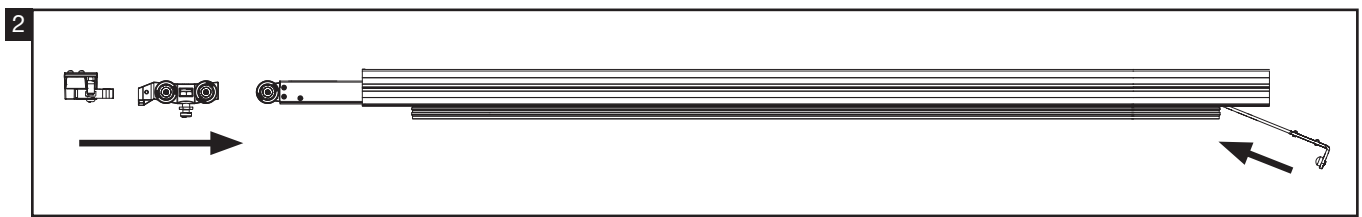

LEES DEZE HANDLEIDING EERST AANDACHTIG EER U VAN START GAAT. HET PLAATSEN VAN DE ARGENTA[®] PROSLIDE INVISIBLE PROFILE DIEN TE GEBEUREN DOOR EEN VAKMAN. LISEZ CE MODE D'EMPLOI ATTENTIVEMENT AVANT DE COMMENCER. LE MONTAGE DE L'ARGENTA[®] PROSLIDE INVISIBLE PROFILE DOIT ÊTRE EFFECTUÉ PAR UN PROFESSIONNEL. LIEBEN SIE DIESE ANLEITUNG AUFMERKSAM DURCH, BEVOR SIE MIT DER MONTAGE VON ARGENTA[®] PROSLIDE INVISIBLE PROFILE ANFANGEN. PLEASE READ THIS MANUAL CAREFULLY BEFORE STARTING. THE ARGENTA[®] PROSLIDE INVISIBLE PROFILE SHOULD ONLY BE INSTALLED BY A PROFESSIONAL.

LEES DEZE HANDLEIDING EERST AANDACHTIG EER U VAN START GAAT. HET PLAATSEN VAN DE ARGENTA® PROSLIDE INVISIBLE PROFILE DIENT TE GEBEUREN DOOR EEN VAKMAN. LISEZ CE MODE D'EMPLOI ATTENTIVEMENT AVANT DE COMMENCER. LE MONTAGE DE L'ARGENTA® PROSLIDE INVISIBLE PROFILE DOIT ÊTRE EFFECTUÉ PAR UN PROFESSIONNEL. LIEBEN SIE DIESE ANLEITUNG AUFMERKSAM DURCH, BEVOR SIE MIT DER MONTAGE VON ARGENTA® PROSLIDE INVISIBLE PROFILE ANFANGEN. PLEASE READ THIS MANUAL CAREFULLY BEFORE STARTING. THE ARGENTA® PROSLIDE INVISIBLE PROFILE SHOULD ONLY BE INSTALLED BY A PROFESSIONAL.

6

2 standard stops

* Manual-Fix: 12mm / Auto-Fix: 15mm

2 slowstops

* Manual-Fix: 12mm / Auto-Fix: 15mm

1 standard stop & 1 slowstop

* Manual-Fix: 12mm / Auto-Fix: 15mm

1 of 2 Essi modules
 De Slowstop moet aan de kant van de Essi module geplaatst worden.
 1 ou 2 Essi modules
 Veuillez placer l'amortisseur slow stop à la coté du module ESSi.

1 oder 2 Essi Module
 Der Slowstop soll an der Seite des Essi Modules montiert werden.
 1 or 2 Essi modules
 Mount the slowstop at the same side as the ESSi module.

7

8

SW 8

SW 13