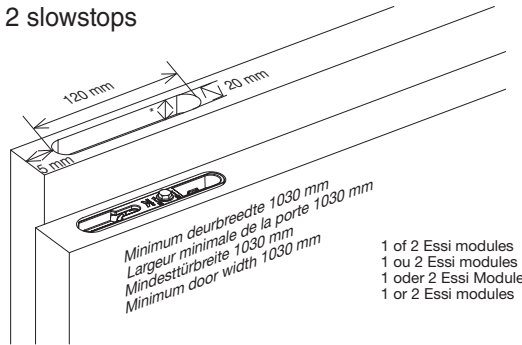

2 slowstops